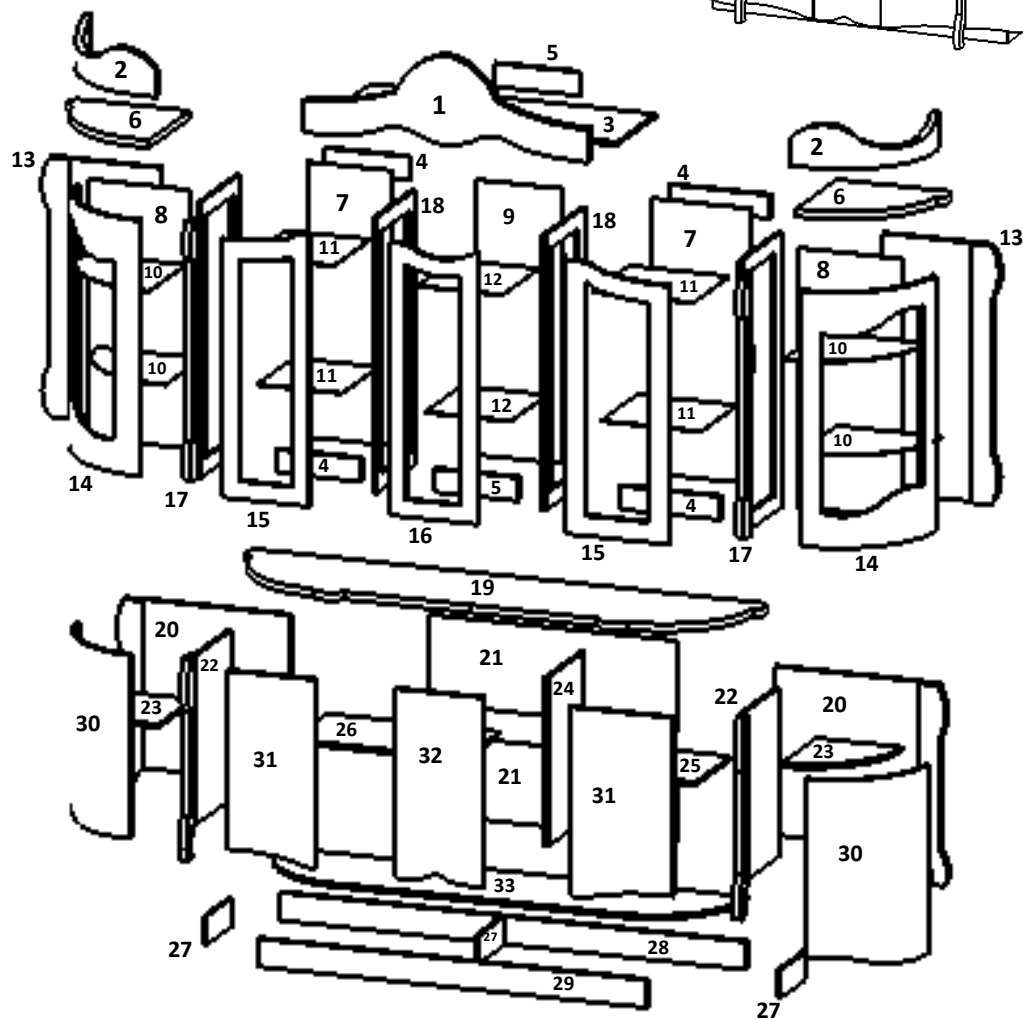

Сервант «Джоконда»

Схема сборки

Габаритные размеры: 2400 x 2540 x 500 мм.

№ Дет.	Наименование деталей	Размер мм.	Колво. шт.
1	Карниз центральный	-----	1
2	Карниз боковой	-----	2
3	Горизонтальная панель	1348x437x16	1
4	Фронтальная панель	100x450x16	6
5	Фронтальная панель	100x384x16	3
6	Горизонтальная панель	465x447x34	2
7	Зеркальная панель	1179x449x4	2
8	Зеркальная панель	1109x308x4	2
9	Зеркальная панель	1179x383x4	1
10	Полка стеклянная	306x398x6	4
11	Полка стеклянная	408x447x6	4
12	Полка стеклянная	408x380x6	2
13	Задняя стенка (в сборе)	1111x373x16	2
14	Фасад гнутый (остекленный)	1107x533x16	2
15	Фасад (остекленный)	1163x400x16	2
16	Фасад (остекленный)	1170x400x16	1
17	Перегородка (в сборе)	1181x433x16	2
18	Перегородка (в сборе)	1181x449x16	2
19	Крышка	2305x535x48	1
20	Задняя стенка (в сборе)	720x649x16	2
21	Задняя стенка	807x366x3	2
22	Бок (в сборе)	720x407x16	2
23	Полка фрезерованная	404x407x16	2
24	Бок (внутренний)	720x413x16	1
25	Полка	407x397x16	1
26	Полка	799x407x16	1
27	Плинтус поперечный	300x120x16	3
28	Плинтус задний	1900x120x16	1
29	Плинтус передний	1716x120x16	1
30	Фасад гнутый	816x533x16	2
31	Фасад глухой	801x400x16	2
32	Фасад глухой	822x400x16	1
33	Крышка нижняя	2060x424x16	1
Сборочная фурнитура			
	Ручка кнопка		5
	Ручка капля		5
	Саморез	3,5x16	120
	Саморез	3,5x25	20
	Стеклодержатель (силиконовый)		40
	Эксцентрик		78
	Шкант		72
	Евровинт		18
	Полкодержатель		16
	Петля внутренняя		20
	Петля полунакладная		5
	Стяжка рафикс		16
	Уголок мебельный	25x25	10
	Соединительная планка	790	1

Зеркальные панели №7,8,9 крепятся двухсторонним скотчем