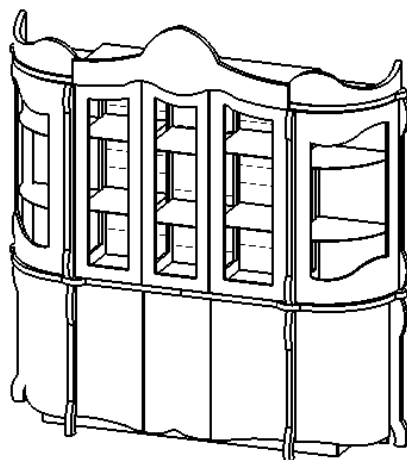

Сервант «Джоконда»

Схема сборки

Габаритные размеры: 2400 x 2540 x 500 мм.

№ Дет.	Наименование деталей	Размер мм.	Колво. шт.
1	Карниз центральный	-----	1
2	Карниз боковой	-----	2
3	Горизонтальная панель	1348x437x16	1
4	Фронтальная панель	100x450x16	6
5	Фронтальная панель	100x384x16	3
6	Горизонтальная панель	465x447x34	2
7	Зеркальная панель	1179x449x4	2
8	Зеркальная панель	1109x308x4	2
9	Зеркальная панель	1179x383x4	1
10	Полка стеклянная	306x398x6	4
11	Полка стеклянная	408x447x6	4
12	Полка стеклянная	408x380x6	2
13	Задняя стенка (в сборе)	1111x373x16	2
14	Фасад гнутый (остекленный)	1107x533x16	2
15	Фасад (остекленный)	1163x400x16	2
16	Фасад (остекленный)	1170x400x16	1
17	Перегородка (в сборе)	1181x433x16	2
18	Перегородка (в сборе)	1181x449x16	2
19	Крышка	2305x535x48	1
20	Задняя стенка (в сборе)	720x649x16	2
21	Задняя стенка	807x366x3	2
22	Бок (в сборе)	720x407x16	2
23	Полка фрезерованная	404x407x16	2
24	Бок (внутренний)	720x413x16	1
25	Полка	407x397x16	1
26	Полка	799x407x16	1
27	Плинтус поперечный	300x120x16	3
28	Плинтус задний	1900x120x16	1
29	Плинтус передний	1716x120x16	1
30	Фасад гнутый	816x533x16	2
31	Фасад глухой	801x400x16	2
32	Фасад глухой	822x400x16	1
33	Крышка нижняя	2060x424x16	1
Сборочная фурнитура			
	Ручка кнопка		5
	Ручка капля		5
	Саморез	3,5x16	120
	Саморез	3,5x25	20
	Стеклодержатель (силиконовый)		40
	Эксцентрик		78
	Шкант		72
	Евровинт		18
	Полкодержатель		16
	Петля внутренняя		20
	Петля полунакладная		5
	Стяжка рафикс		16
	Уголок мебельный	25x25	10
	Соединительная планка	790	1

Зеркальные панели №7,8,9 крепятся двухсторонним скотчем