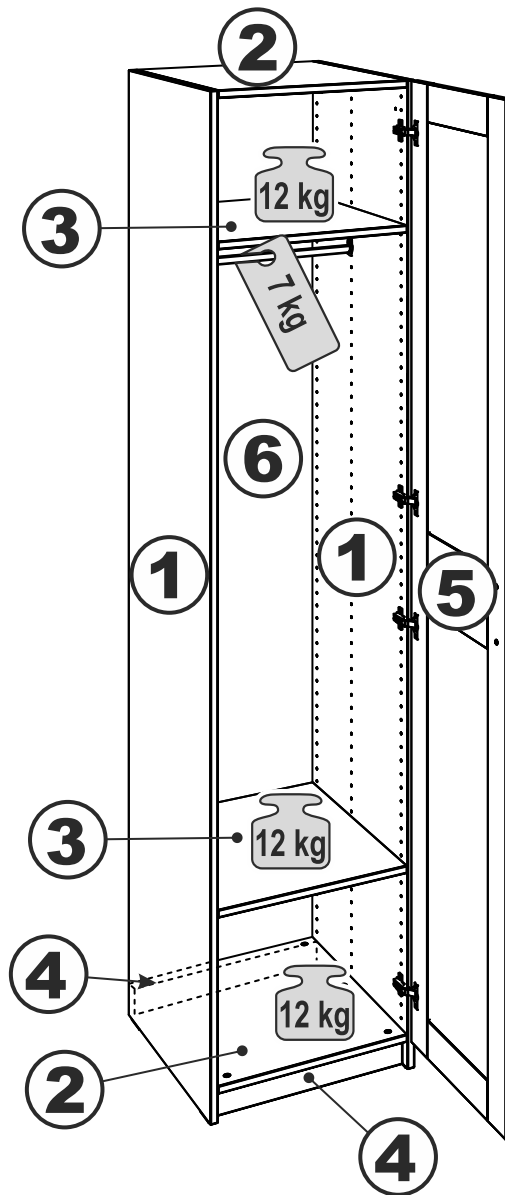

# МАКС

шкаф 1дверь 500x607

**Возможны два варианта сборки изделия:**

№ поз.	Наименование	Кол-во	Габаритные размеры, мм
1	боковая стенка	2	2323×589×18
2	крышка \ дно	2	464×587,5×18
3	полка	2	464×584×18
4	цоколь	2	464×64×18
5	дверь	1	2258×497×18
6	задняя стенка	1	2247×489×3

**1**

ø15x12  
**12x**

ø4,5x14,5  
**8x**

ø6,3x13  
**6x**

M4x20  
**4x**

M4x18  
**2x**

M4 ø4.9x25  
**2x**

ø6,2x13  
**4x**

**2x**

29,5x15  
**2x**

**12x**

ø5x30  
**16x**

ø5 11x12,5  
**12x**

**6x**

**2x**

ø1,4x25  
**2x**

30x25  
**2x**

45x42x32  
**2x**

45x49x8.5  
**2x**

**h2**

**1x**

**4x**

**4x**

ø20x0,9  
**12x**