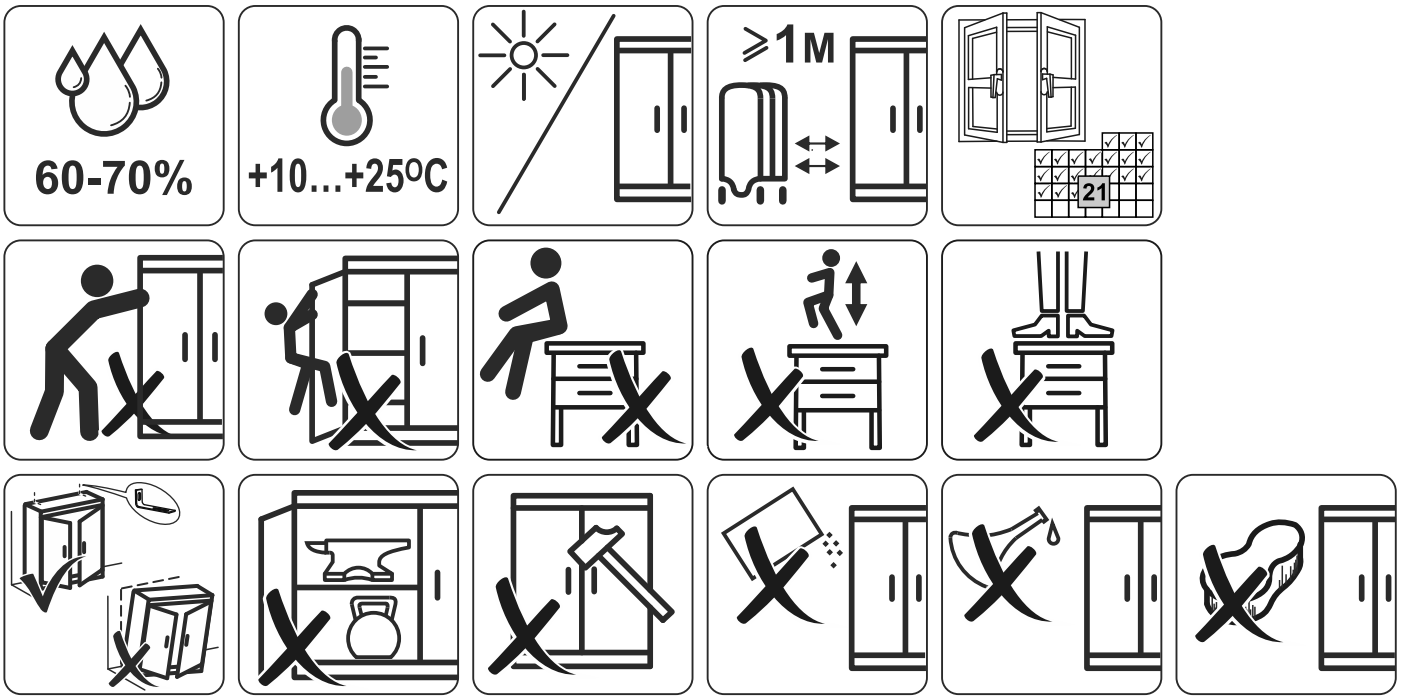

# МАКС

шкаф 1дверь 500x607

**Возможны два варианта сборки изделия:**

№ поз.	Наименование	Кол-во	Габаритные размеры, мм
1	боковая стенка	2	2323×589×18
2	крышка \ дно	2	464×587,5×18
3	полка	2	464×584×18
4	цоколь	2	464×64×18
5	дверь	1	2258×497×18
6	задняя стенка	1	2247×489×3