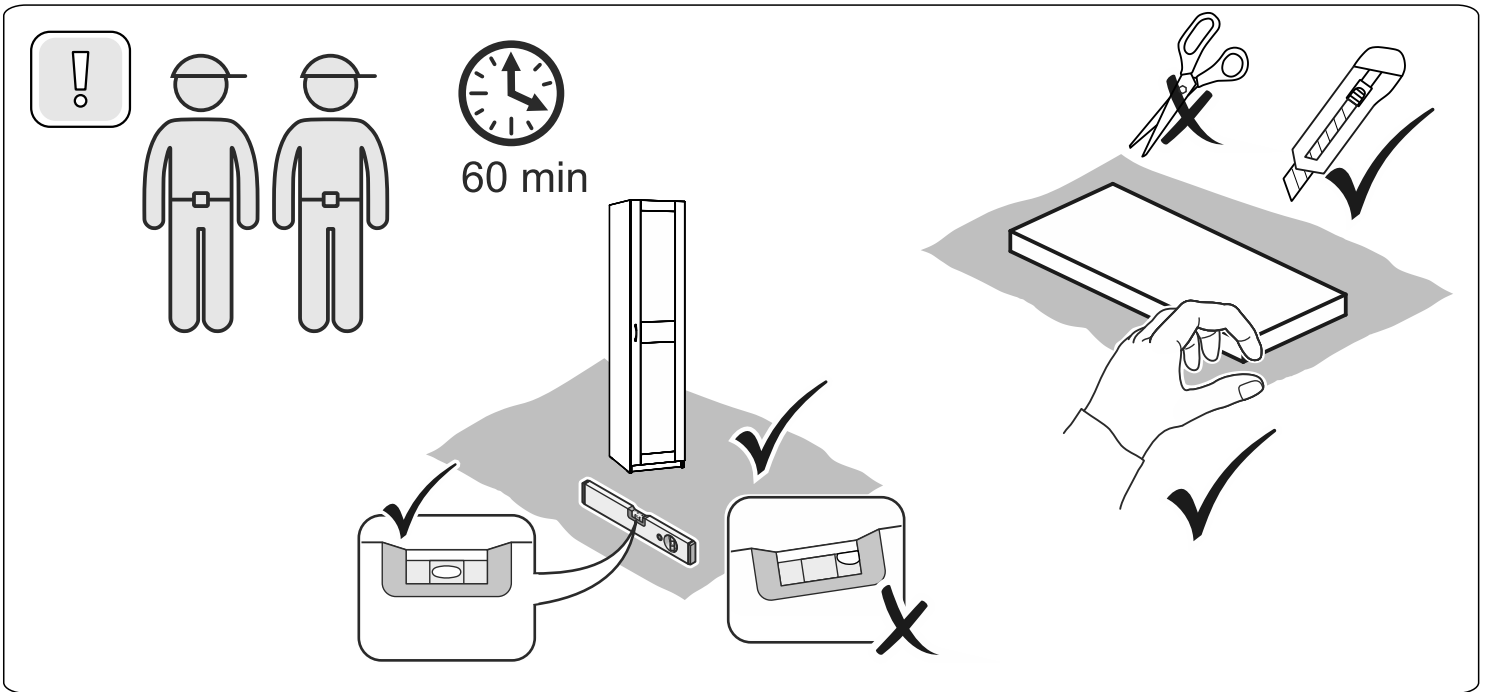

# МАКС

шкаф 1дверь 500x607

**Возможны два варианта сборки изделия:**

№ поз.	Наименование	Кол-во	Габаритные размеры, мм
1	боковая стенка	2	2323×589×18
2	крышка \ дно	2	464×587,5×18
3	полка	2	464×584×18
4	цоколь	2	464×64×18
5	дверь	1	2258×497×18
6	задняя стенка	1	2247×489×3