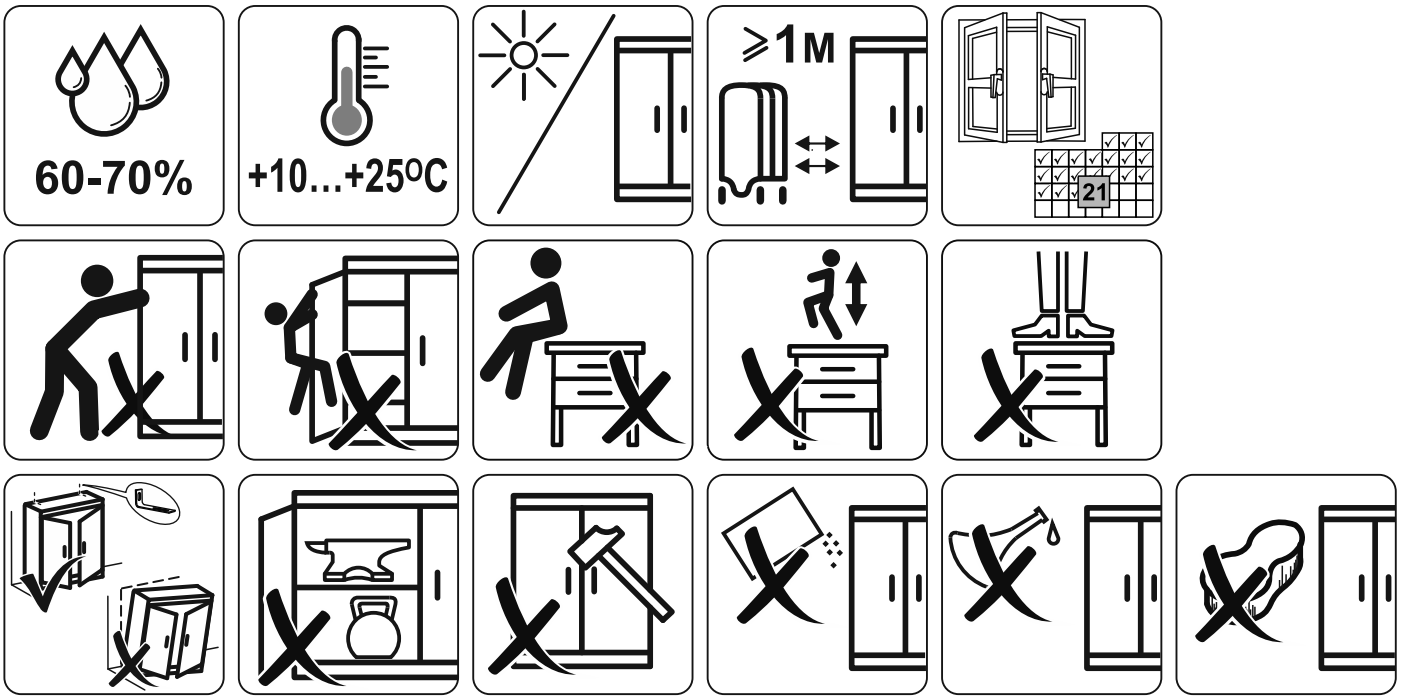

МАЛЪТА

КОМОД 3 ящика 80x76

№ поз.	Наименование	Кол-во	Габаритные размеры, мм
1	боковая стенка правая	1	742×458×16
2	боковая стенка левая	1	742×458×16
3	крышка	1	803×480×22
4	задняя стенка	3	768×224×16
5	фасад ящика	3	797×195×19
6	боковая стенка ящика правая	3	432×156×12
7	боковая стенка ящика левая	3	432×156×12
8	задняя стенка ящика	3	725×156×12
9	цоколь фасадный	3	768×45×16
10	цоколь	1	768×65×16
11	дно ящика	3	730×420×3