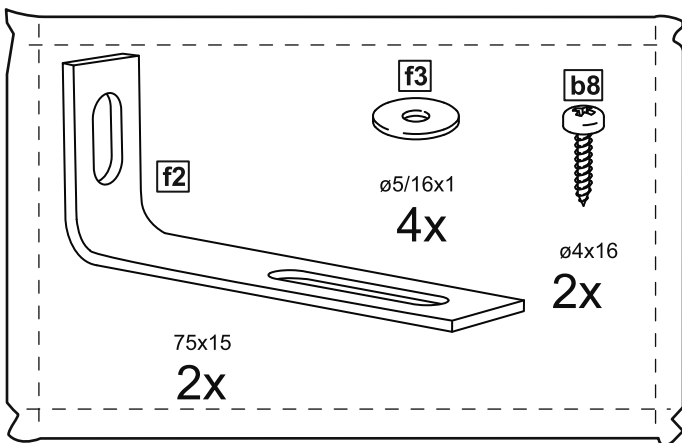

МАЛЪТА

КОМОД 3 ящика 80x76

№ поз.	Наименование	Кол-во	Габаритные размеры, мм
1	боковая стенка правая	1	742×458×16
2	боковая стенка левая	1	742×458×16
3	крышка	1	803×480×22
4	задняя стенка	3	768×224×16
5	фасад ящика	3	797×195×19
6	боковая стенка ящика правая	3	432×156×12
7	боковая стенка ящика левая	3	432×156×12
8	задняя стенка ящика	3	725×156×12
9	цоколь фасадный	3	768×45×16
10	цоколь	1	768×65×16
11	дно ящика	3	730×420×3