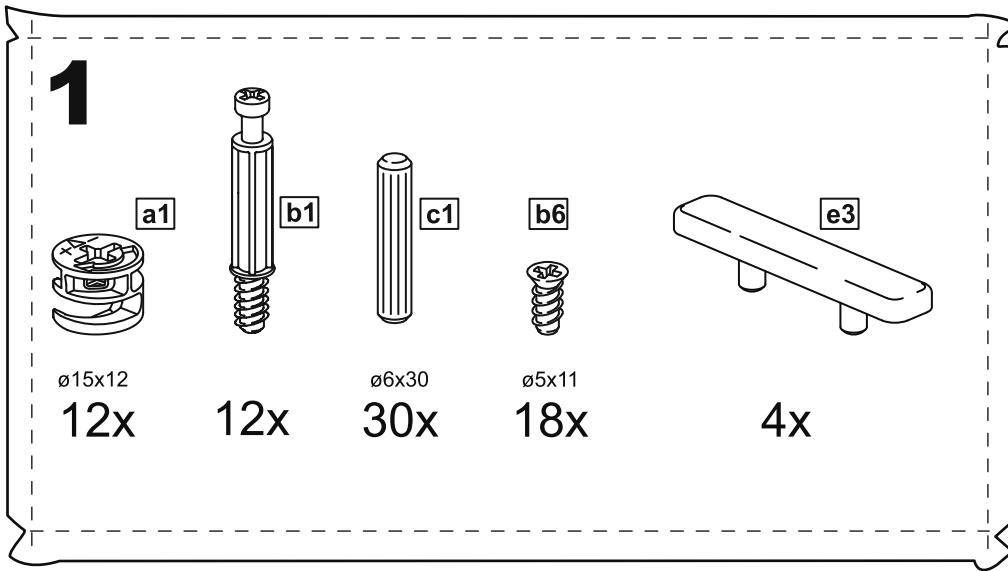

МАЛЪТА

КОМОД 3 ящика 80x76

№ поз.	Наименование	Кол-во	Габаритные размеры, мм
1	боковая стенка правая	1	742×458×16
2	боковая стенка левая	1	742×458×16
3	крышка	1	803×480×22
4	задняя стенка	3	768×224×16
5	фасад ящика	3	797×195×19
6	боковая стенка ящика правая	3	432×156×12
7	боковая стенка ящика левая	3	432×156×12
8	задняя стенка ящика	3	725×156×12
9	цоколь фасадный	3	768×45×16
10	цоколь	1	768×65×16
11	дно ящика	3	730×420×3

1

2

5

6

7

10

8

9