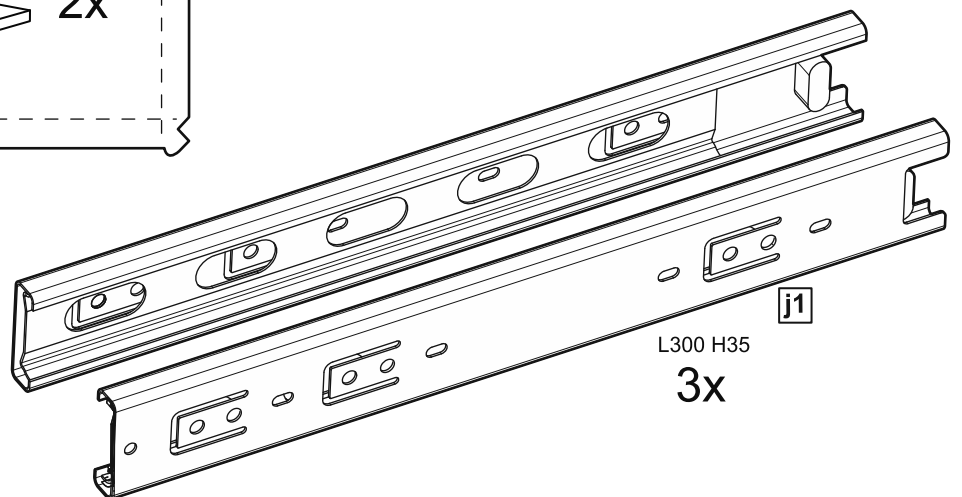

МАЛЪТА

КОМОД 3 ящика 80x76

№ поз.	Наименование	Кол-во	Габаритные размеры, мм
1	боковая стенка правая	1	742×458×16
2	боковая стенка левая	1	742×458×16
3	крышка	1	803×480×22
4	задняя стенка	3	768×224×16
5	фасад ящика	3	797×195×19
6	боковая стенка ящика правая	3	432×156×12
7	боковая стенка ящика левая	3	432×156×12
8	задняя стенка ящика	3	725×156×12
9	цоколь фасадный	3	768×45×16
10	цоколь	1	768×65×16
11	дно ящика	3	730×420×3