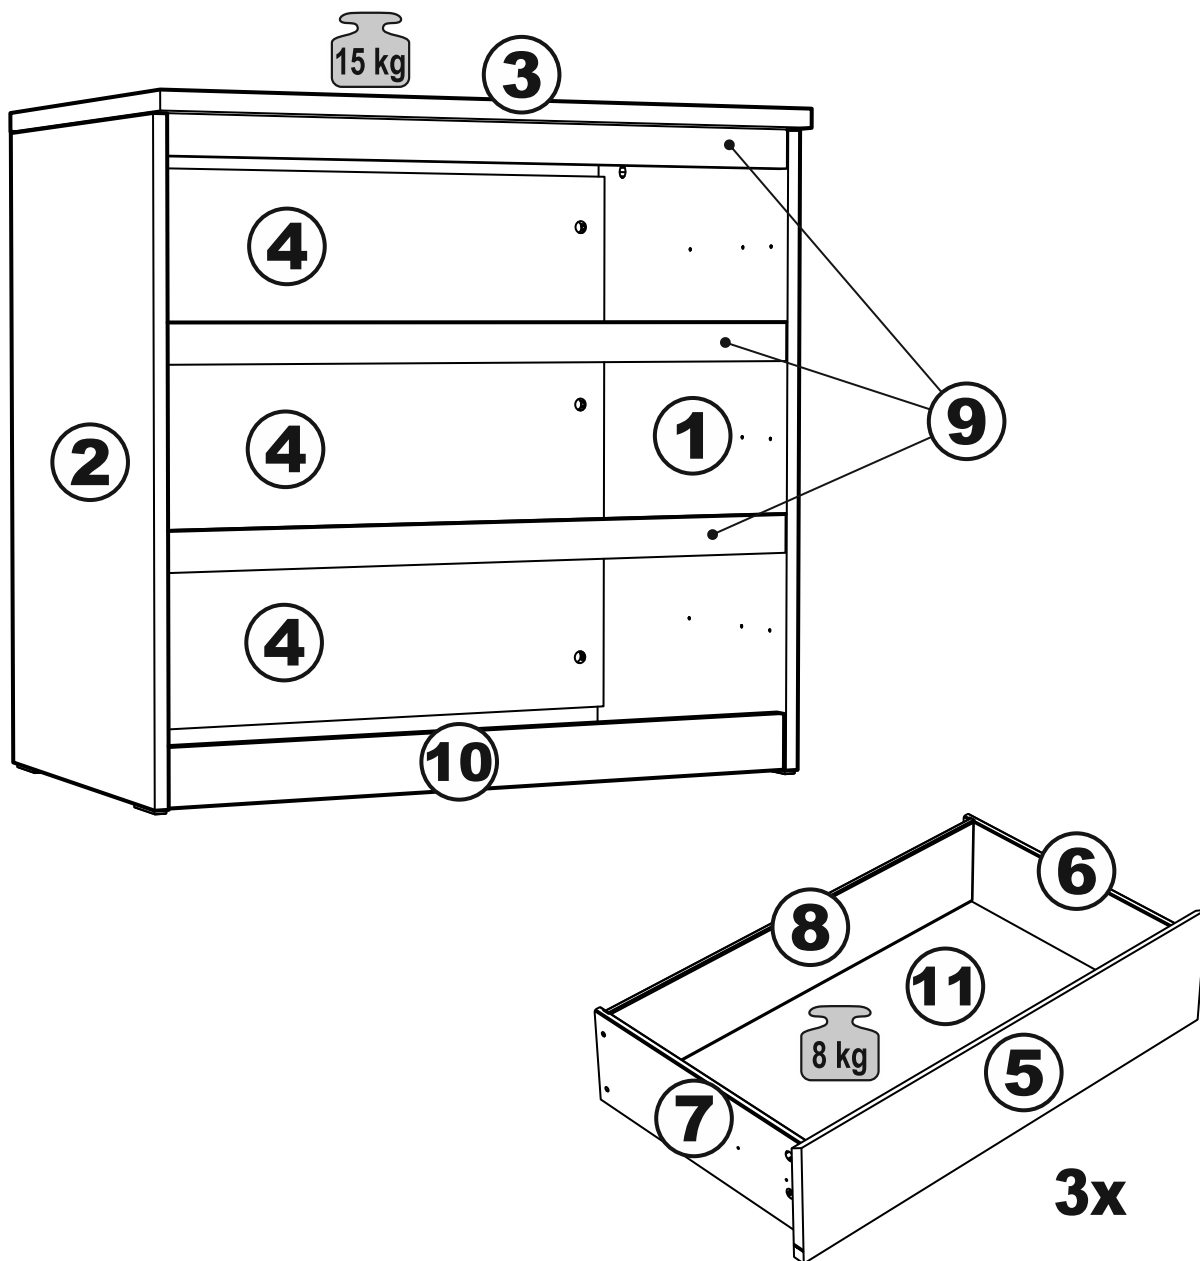

МАЛЪТА

КОМОД 3 ящика 80x76

№ поз.	Наименование	Кол-во	Габаритные размеры, мм
1	боковая стенка правая	1	742×458×16
2	боковая стенка левая	1	742×458×16
3	крышка	1	803×480×22
4	задняя стенка	3	768×224×16
5	фасад ящика	3	797×195×19
6	боковая стенка ящика правая	3	432×156×12
7	боковая стенка ящика левая	3	432×156×12
8	задняя стенка ящика	3	725×156×12
9	цоколь фасадный	3	768×45×16
10	цоколь	1	768×65×16
11	дно ящика	3	730×420×3

1

2

5

6

7

10

8

9