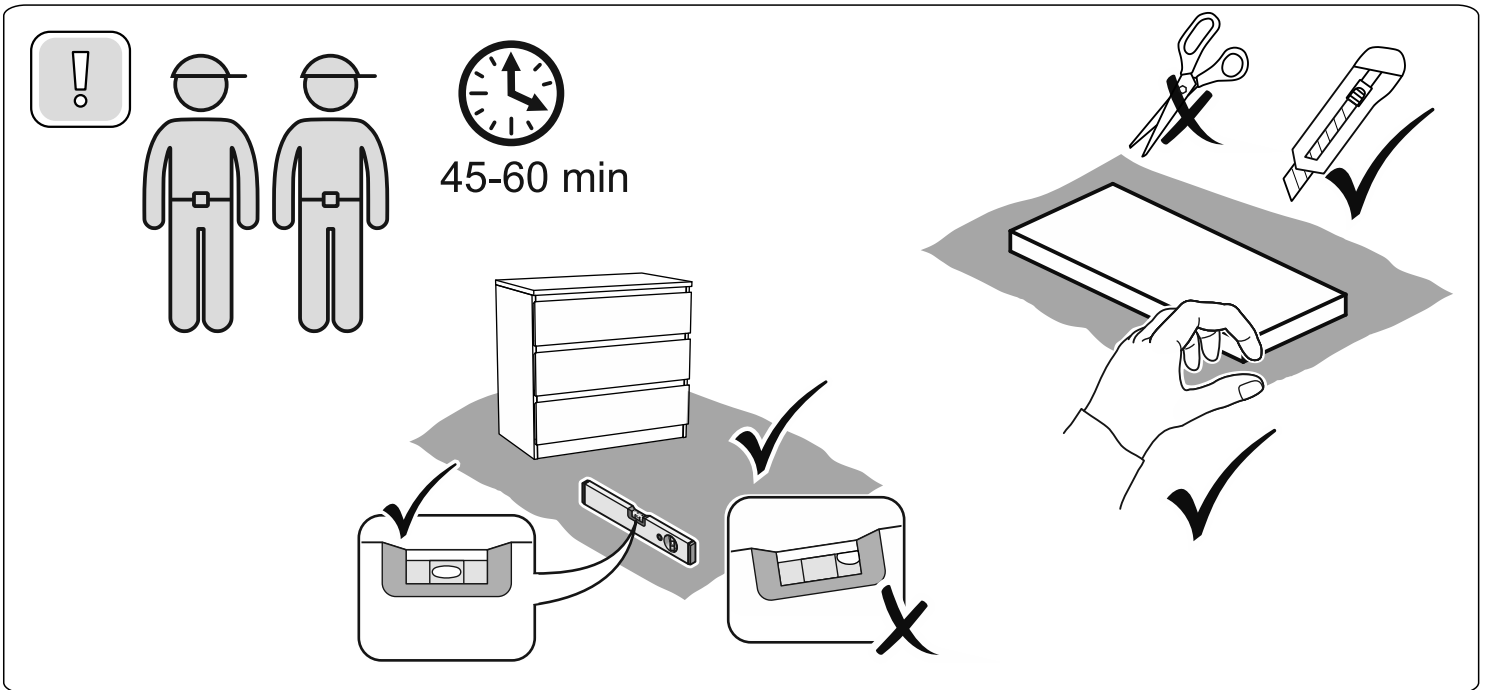

МАЛЪТА

КОМОД 3 ящика 80x76

№ поз.	Наименование	Кол-во	Габаритные размеры, мм
1	боковая стенка правая	1	742×458×16
2	боковая стенка левая	1	742×458×16
3	крышка	1	803×480×22
4	задняя стенка	3	768×224×16
5	фасад ящика	3	797×195×19
6	боковая стенка ящика правая	3	432×156×12
7	боковая стенка ящика левая	3	432×156×12
8	задняя стенка ящика	3	725×156×12
9	цоколь фасадный	3	768×45×16
10	цоколь	1	768×65×16
11	дно ящика	3	730×420×3