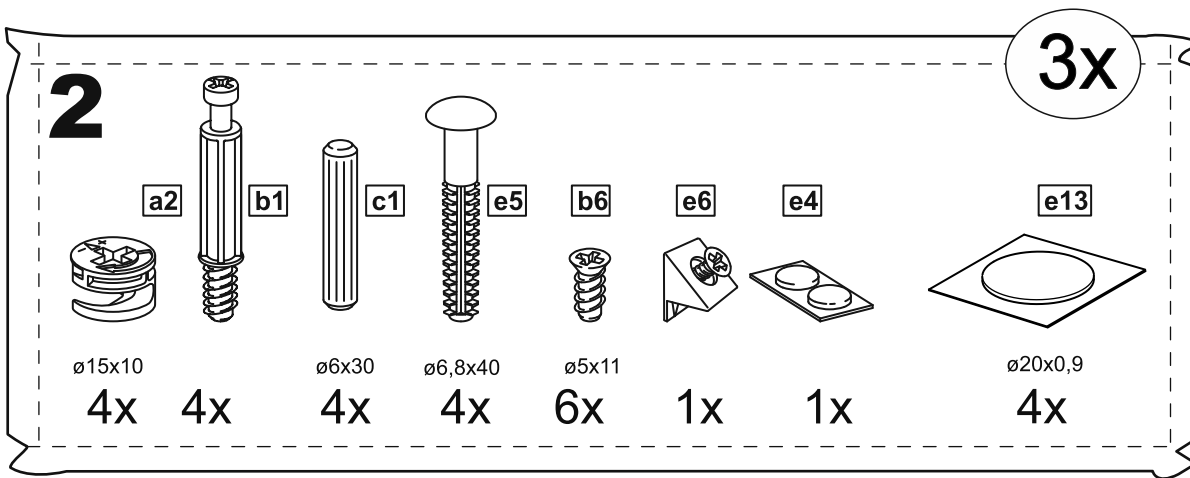

МАЛЪТА

КОМОД 3 ящика 80x76

№ поз.	Наименование	Кол-во	Габаритные размеры, мм
1	боковая стенка правая	1	742×458×16
2	боковая стенка левая	1	742×458×16
3	крышка	1	803×480×22
4	задняя стенка	3	768×224×16
5	фасад ящика	3	797×195×19
6	боковая стенка ящика правая	3	432×156×12
7	боковая стенка ящика левая	3	432×156×12
8	задняя стенка ящика	3	725×156×12
9	цоколь фасадный	3	768×45×16
10	цоколь	1	768×65×16
11	дно ящика	3	730×420×3