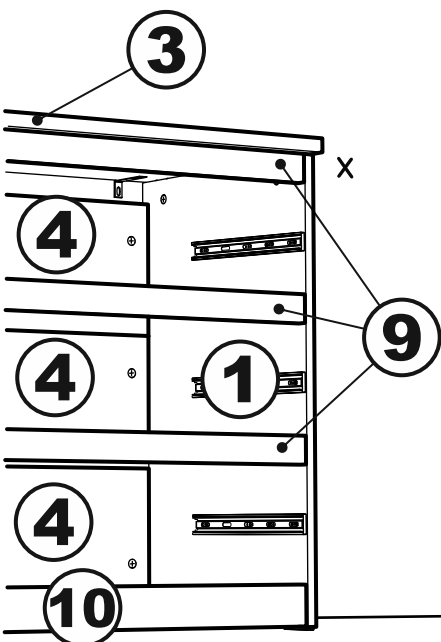

МАЛЪТА

КОМОД 3 ящика 80x76

№ поз.	Наименование	Кол-во	Габаритные размеры, мм
1	боковая стенка правая	1	742×458×16
2	боковая стенка левая	1	742×458×16
3	крышка	1	803×480×22
4	задняя стенка	3	768×224×16
5	фасад ящика	3	797×195×19
6	боковая стенка ящика правая	3	432×156×12
7	боковая стенка ящика левая	3	432×156×12
8	задняя стенка ящика	3	725×156×12
9	цоколь фасадный	3	768×45×16
10	цоколь	1	768×65×16
11	дно ящика	3	730×420×3

1

2

5

6

7

10

8

9