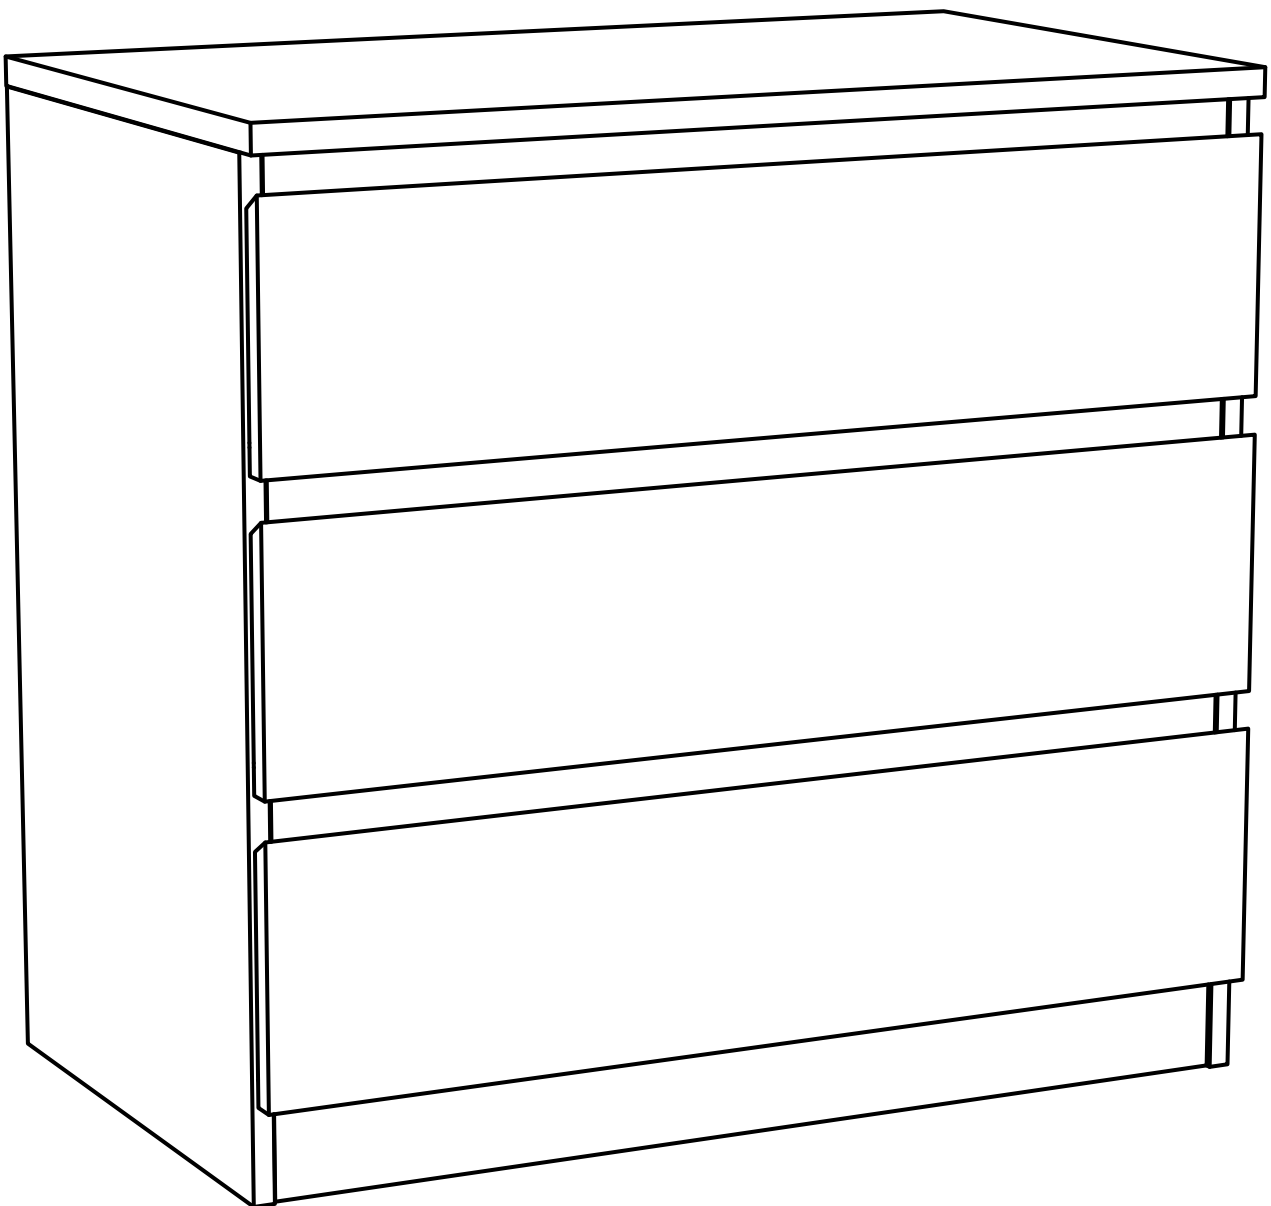

МАЛЪТА

КОМОД 3 ящика 80x76

№ поз.	Наименование	Кол-во	Габаритные размеры, мм
1	боковая стенка правая	1	742×458×16
2	боковая стенка левая	1	742×458×16
3	крышка	1	803×480×22
4	задняя стенка	3	768×224×16
5	фасад ящика	3	797×195×19
6	боковая стенка ящика правая	3	432×156×12
7	боковая стенка ящика левая	3	432×156×12
8	задняя стенка ящика	3	725×156×12
9	цоколь фасадный	3	768×45×16
10	цоколь	1	768×65×16
11	дно ящика	3	730×420×3

1

2

5

6

7

10

8

9