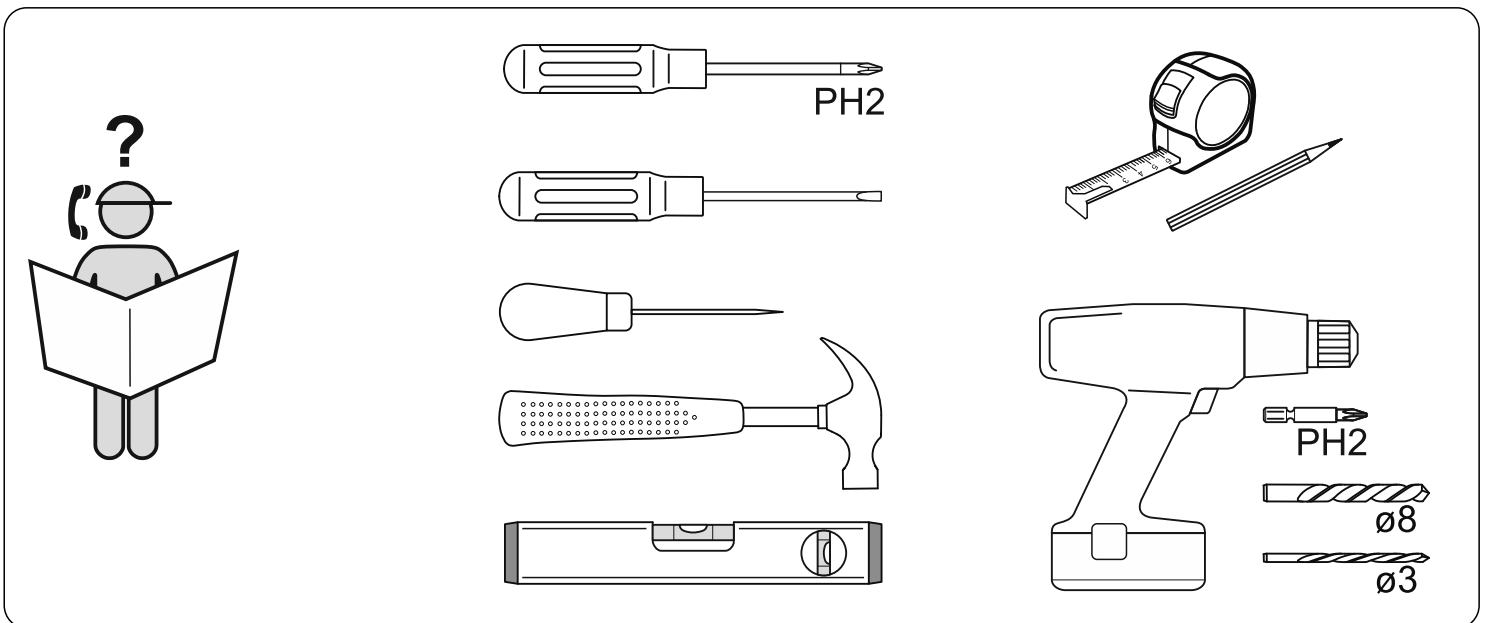

МАЛЪТА

КОМОД 3 ящика 80x76

№ поз.	Наименование	Кол-во	Габаритные размеры, мм
1	боковая стенка правая	1	742×458×16
2	боковая стенка левая	1	742×458×16
3	крышка	1	803×480×22
4	задняя стенка	3	768×224×16
5	фасад ящика	3	797×195×19
6	боковая стенка ящика правая	3	432×156×12
7	боковая стенка ящика левая	3	432×156×12
8	задняя стенка ящика	3	725×156×12
9	цоколь фасадный	3	768×45×16
10	цоколь	1	768×65×16
11	дно ящика	3	730×420×3