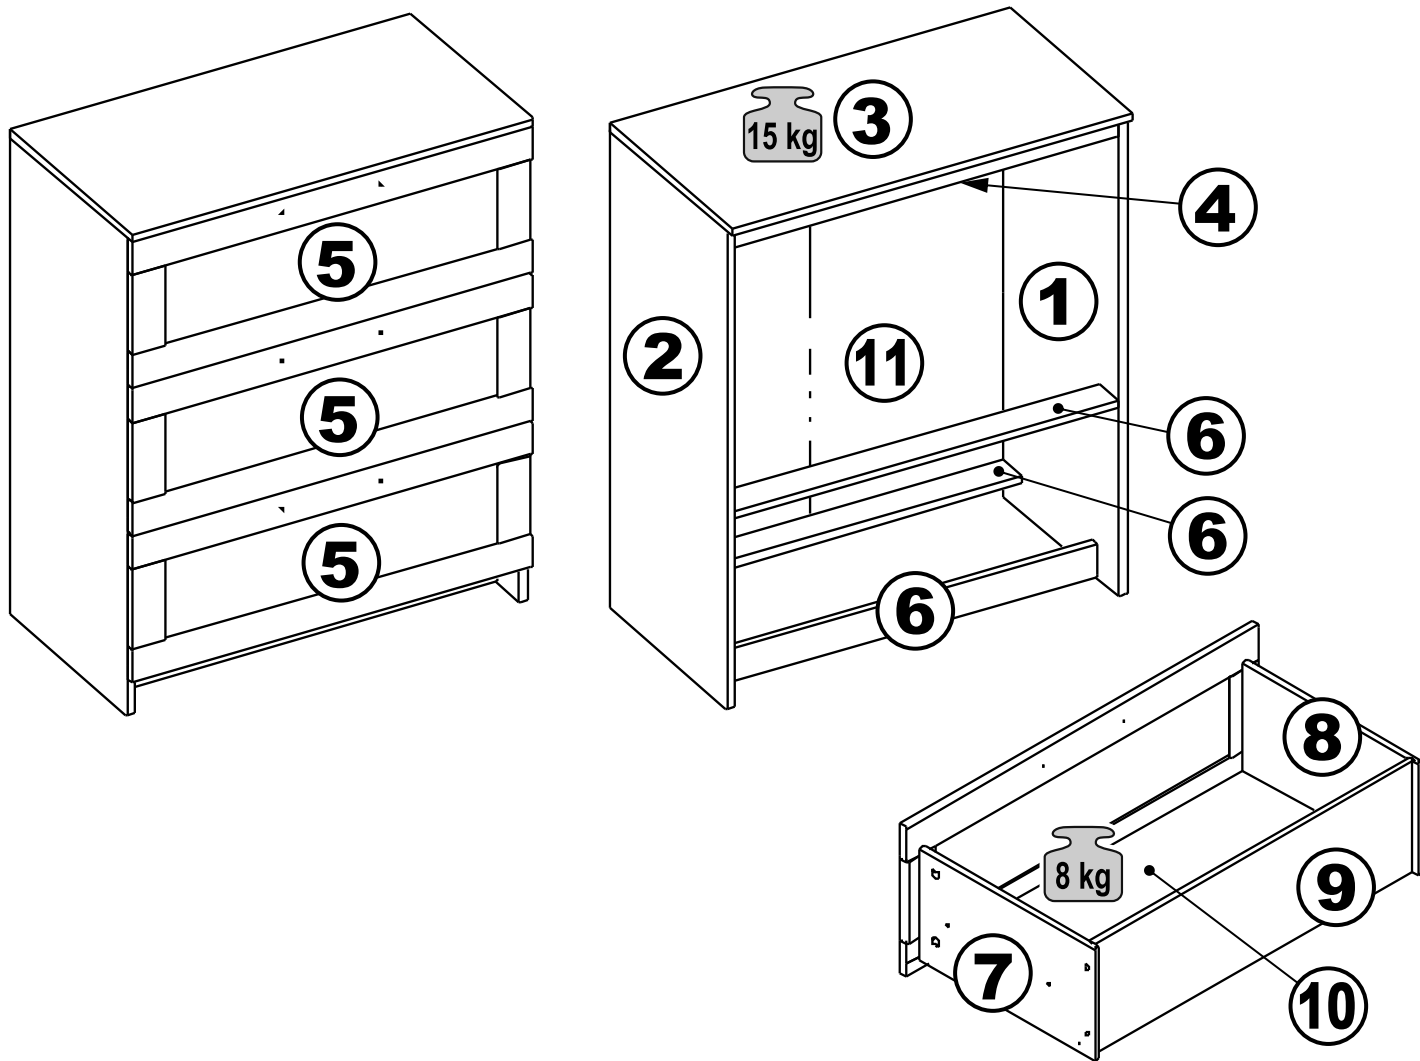

СИРИУС

КОМОД 3 ящика

№ поз.	Наименование	Кол-во	Габаритные размеры, мм
1	боковая стенка правая	1	930×394×16
2	боковая стенка левая	1	930×394×16
3	крышка	1	782×412×16
4	цоколь	1	748×40×16
5	фасад ящика	3	777×285×16
6	цоколь передний	3	748×65×16
7	боковая стенка ящика правая	3	385×206×12
8	боковая стенка ящика левая	3	385×206×12
9	задняя стенка ящика	3	705×206×12
10	дно ящика	3	710×374×3
11	задняя стенка (двойная)	1	883×769×2,5