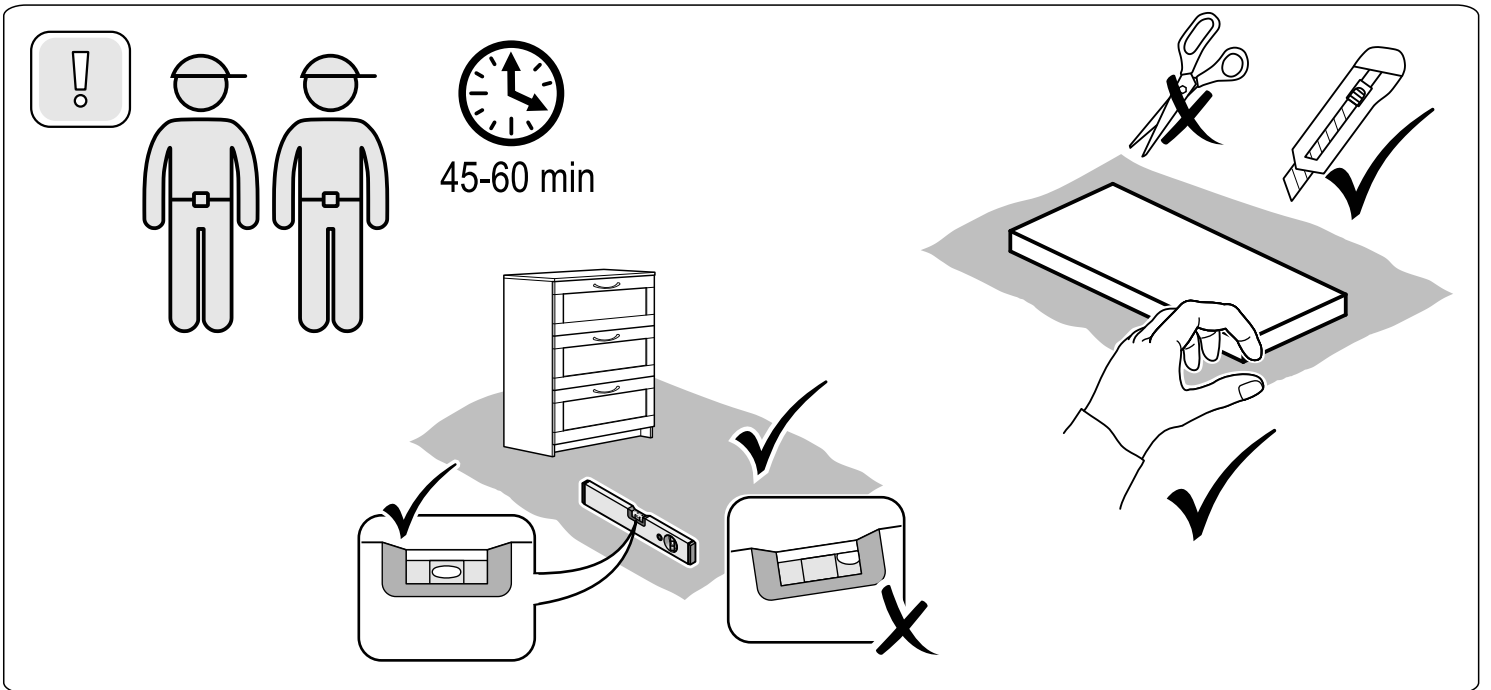

СИРИУС

КОМОД 3 ящика

№ поз.	Наименование	Кол-во	Габаритные размеры, мм
1	боковая стенка правая	1	930×394×16
2	боковая стенка левая	1	930×394×16
3	крышка	1	782×412×16
4	цоколь	1	748×40×16
5	фасад ящика	3	777×285×16
6	цоколь передний	3	748×65×16
7	боковая стенка ящика правая	3	385×206×12
8	боковая стенка ящика левая	3	385×206×12
9	задняя стенка ящика	3	705×206×12
10	дно ящика	3	710×374×3
11	задняя стенка (двойная)	1	883×769×2,5