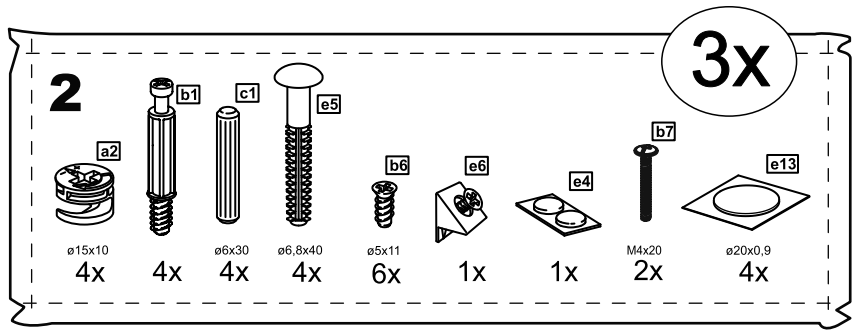

СИРИУС

КОМОД 3 ящика

№ поз.	Наименование	Кол-во	Габаритные размеры, мм
1	боковая стенка правая	1	930×394×16
2	боковая стенка левая	1	930×394×16
3	крышка	1	782×412×16
4	цоколь	1	748×40×16
5	фасад ящика	3	777×285×16
6	цоколь передний	3	748×65×16
7	боковая стенка ящика правая	3	385×206×12
8	боковая стенка ящика левая	3	385×206×12
9	задняя стенка ящика	3	705×206×12
10	дно ящика	3	710×374×3
11	задняя стенка (двойная)	1	883×769×2,5

8

9

9

10

11

12

↓
13

↓
16