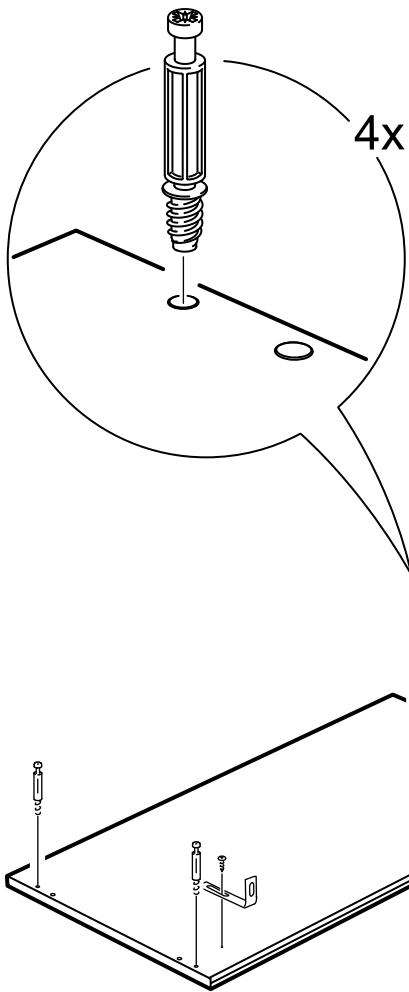

СИРИУС

КОМОД 3 ящика

№ поз.	Наименование	Кол-во	Габаритные размеры, мм
1	боковая стенка правая	1	930×394×16
2	боковая стенка левая	1	930×394×16
3	крышка	1	782×412×16
4	цоколь	1	748×40×16
5	фасад ящика	3	777×285×16
6	цоколь передний	3	748×65×16
7	боковая стенка ящика правая	3	385×206×12
8	боковая стенка ящика левая	3	385×206×12
9	задняя стенка ящика	3	705×206×12
10	дно ящика	3	710×374×3
11	задняя стенка (двойная)	1	883×769×2,5

1

2

3x

1

2

3

6

4