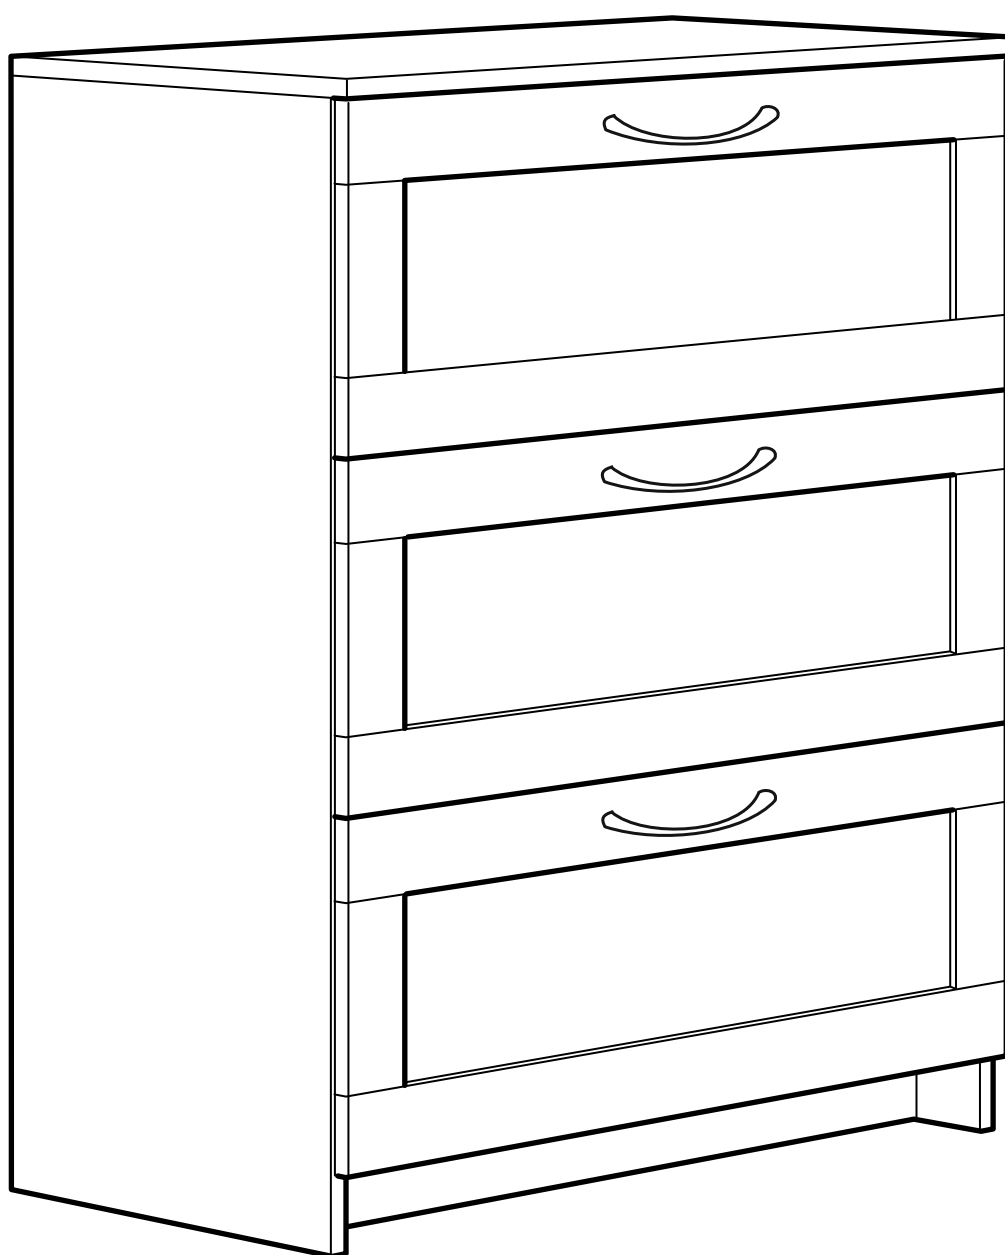

СИРИУС

КОМОД 3 ящика

№ поз.	Наименование	Кол-во	Габаритные размеры, мм
1	боковая стенка правая	1	930×394×16
2	боковая стенка левая	1	930×394×16
3	крышка	1	782×412×16
4	цоколь	1	748×40×16
5	фасад ящика	3	777×285×16
6	цоколь передний	3	748×65×16
7	боковая стенка ящика правая	3	385×206×12
8	боковая стенка ящика левая	3	385×206×12
9	задняя стенка ящика	3	705×206×12
10	дно ящика	3	710×374×3
11	задняя стенка (двойная)	1	883×769×2,5