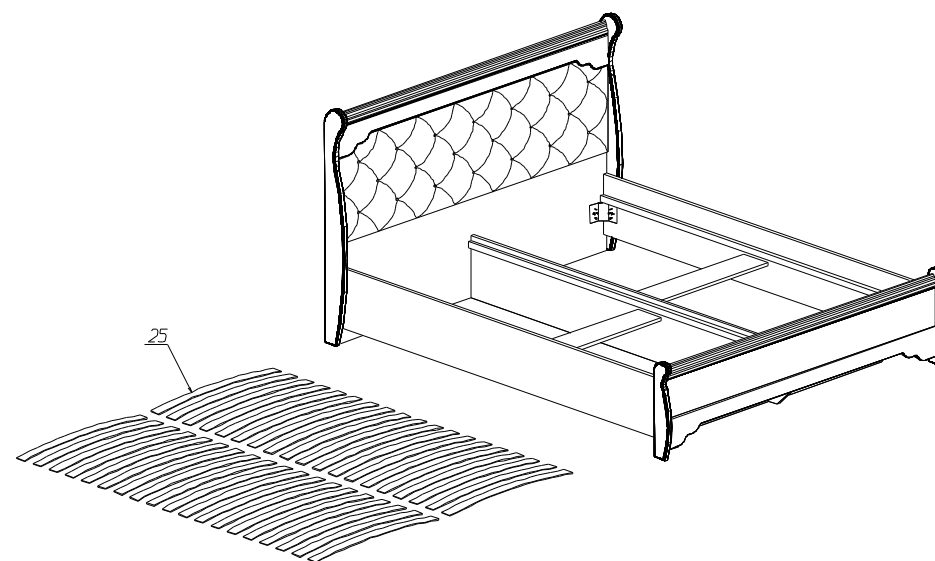

Уважаемый покупатель! БЛАГОДАРИМ ЗА ВАШ ВЫБОР

Внимательно прочитайте инструкцию! При вскрытии упаковки проверьте содержимое, согласно комплектации каждого пакета. Проверьте наличие фурнитуры. Не рекомендуется вынимать детали из всех упаковок, чтобы не перепутать детали. Во избежание перекосов, повреждений или загрязнений мебели сборку следует производить на ровном полу, покрытом тканью или бумагой. В сборке сложных и больших изделий желательное участие двух человек. Перед началом сборки необходимо определить расположение деталей в изделии в соответствии со схемами сборки. Не приступайте к сборке, не ознакомившись с инструкцией! Для удобства транспортировки и предохранения от повреждения, мебель поставляется в разобранном виде в индивидуальной упаковке. Вы можете собрать её самостоятельно или воспользоваться услугами квалифицированных сборщиков.

Фурнитура и комплектующие на кровать № 678

Спецификация фурнитуры на кровать № 678					
№	Наименование	Кол	№	Наименование	Кол
19	Винт М6х25 с потайной головкой	14	28	Стяжка 7х70	4
20	Заглушка для стяжки	11	29	Эксцентрик Rastex	14
21	Заглушка для эксц.стяжки	26	30	Уголок 70х70х55	4
22	Инструкция	1	31	Уголок крепления царги М 08	6
23	Клей ПВА	1	32	Шкант 8х30	10
24	Ключ шестигранный	1	33	Шуруп 3х20	16
25	Ламели для кровати 1600мм	Пакет 3	34	Шуруп 4х16	60
26	Подпятник фетровый	4	39	Эксцентрик+шток с метрической резьбой	12
27	Стяжка 7х50	7