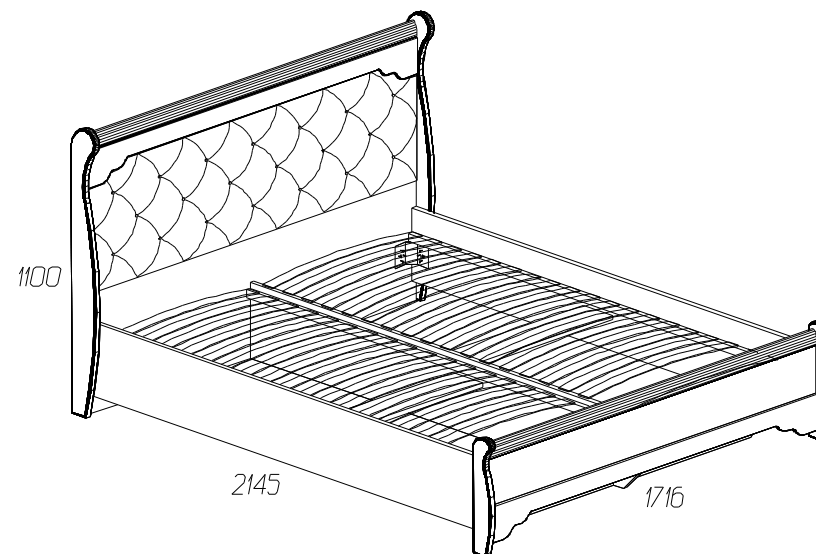

6. После сборки изделие установить на ровной горизонтальной поверхности, во избежание перекоса и падения изделия, при необходимости, использовать дополнительное крепление к поверхностям помещения.

Гарантийные обязательства.

Предприятие-изготовитель гарантирует соответствие изделия требованиям ГОСТ 16371-2014 при соблюдении условий транспортировки, сборки, эксплуатации и хранения.

Гарантийный срок эксплуатации – 24 месяца. Срок исчисляется со дня продажи мебели.

Претензии по комплектности и качеству должны направляться покупателем в магазин, где была приобретена мебель.

Гарантия не распространяется на мебель, имеющую механические повреждения, возникающие при транспортировке, в процессе неправильной сборки и эксплуатации и дефекты, возникающие при неправильном уходе.

Сборка изделия должна производиться квалифицированными специалистами.

Предприятие оставляет за собой право вносить изменения в конструкцию набора. Срок службы изделия – 10 лет.

Фирма-производитель оставляет за собой право на изменения изделия в целях его усовершенствования, которые не ухудшают потребительские качества товара

Паспорт изделия

Набор мебели для спальни 90342.00.000

«Флоренция»

Кровать двойная 1600 № 678

90342.01.000

Производитель: ООО «Яна», Россия, 344009, г. Ростов-на-Дону, пр. Шолохова, 304, www.yanamebel.ru, e-mail: info@yanamebel.ru