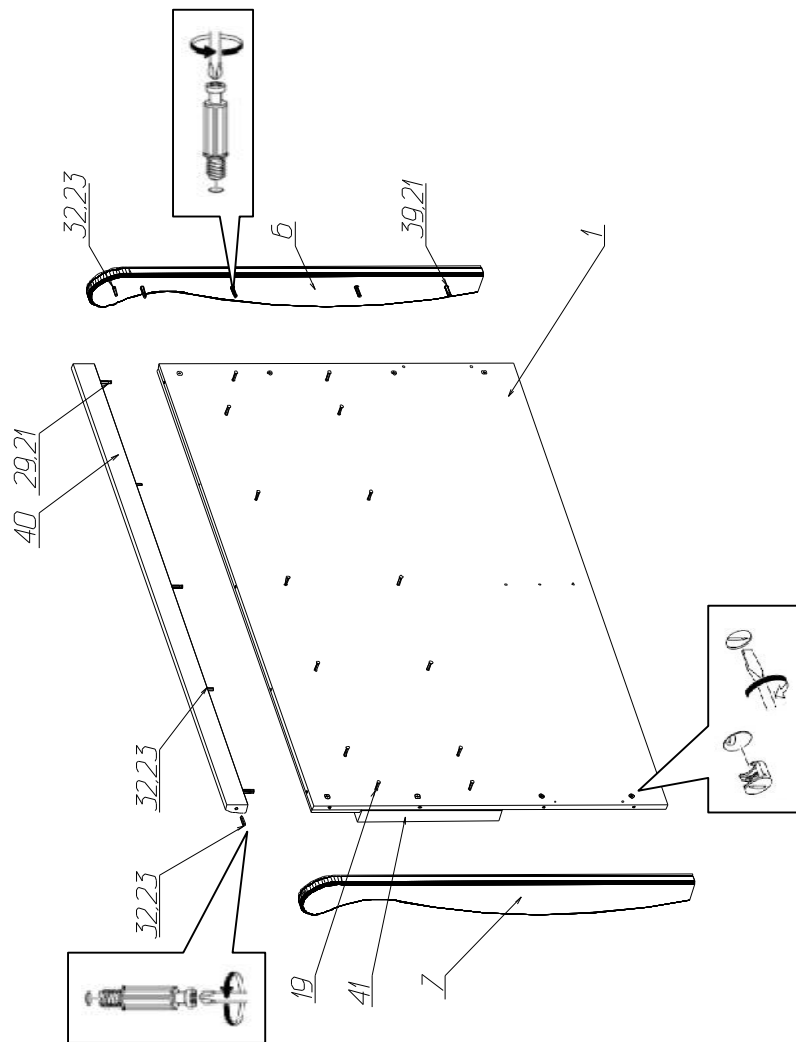

Фурнитура и комплектующие на кровать № 678

Спецификация фурнитуры на кровать № 678					
№	Наименование	Кол	№	Наименование	Кол
19	Винт М6х25 с потайной головкой 	14	28	Стяжка 7х70 	4
20	Заглушка для стяжки 	11	29	Эксцентрик Rastex 	14
21	Заглушка для эксц.стяжки 	26	30	Уголок 70х70х55	4
22	Инструкция	1	31	Уголок крепления царги М 08 	6
23	Клей ПВА	1	32	Шкант 8х30 	10
24	Ключ шестигранный 	1	33	Шуруп 3х20 	16
25	Ламели для кровати 1600мм	Пакет 3	34	Шуруп 4х16 	60
26	Подпятник фетровый	4	39	Эксцентрик+шток с метрической резьбой 	12
27	Стяжка 7х50 	7			

Инструкция по сборке кровать № 678.

Спецификация деталей на кровать № 678

№	Наименование	Размер	Кол	Пакет
1	Большая спинка кровати	1656x1006	1	1
2	Малая спинка кровати	1656x315	1	1
3	Накладка	1654x140	1	1
4	Царга левая	2012x280	1	2
5	Царга правая	2012x280	1	2
6	Опора большая левая	1100x127	1	2
7	Опора большая правая	1100x127	1	2
8	Опора левая малая	450x106	1	2
9	Опора правая малая	450x106	1	2
10	Распорка Скос	2012x290	1	1
11	Распорка	797x150	2	1
14	Накладка	1654x140	1	1
15	Подложка	1650x470	1	1
16	Распорка Скос левая	797x237	1	2
17	Распорка Скос правая	797x237	1	2
40	Профиль 32 (60x30)	L=1656мм	2	2
41	Изголовье мягкое	1650x470	1	1