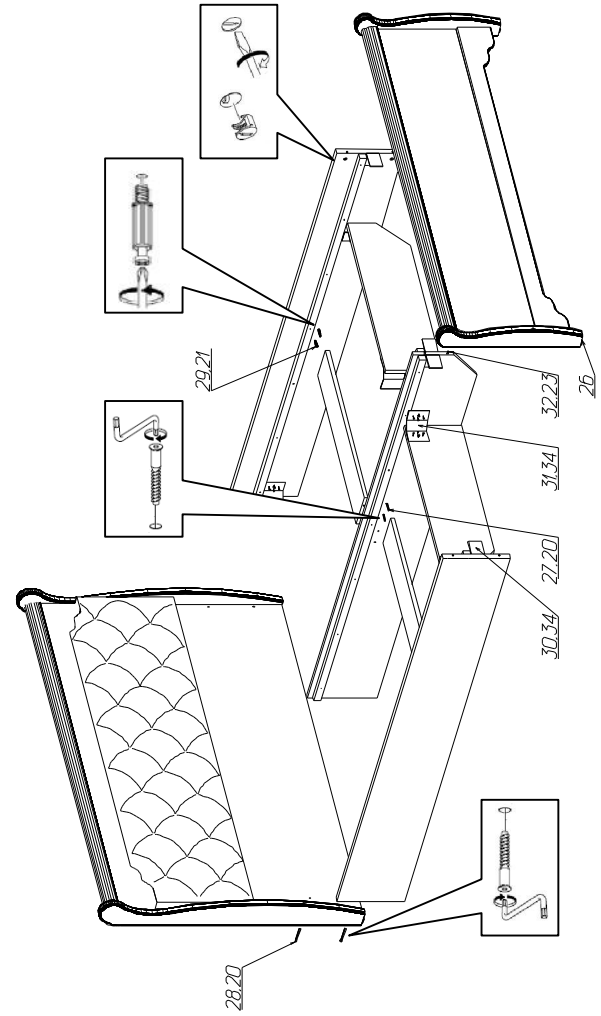

Фурнитура и комплектующие на кровать № 678

Спецификация фурнитуры на кровать № 678					
№	Наименование	Кол	№	Наименование	Кол
19	Винт М6х25 с потайной головкой 	14	28	Стяжка 7х70 	4
20	Заглушка для стяжки 	11	29	Эксцентрик Rastex 	14
21	Заглушка для эксц.стяжки 	26	30	Уголок 70х70х55	4
22	Инструкция	1	31	Уголок крепления царги М 08 	6
23	Клей ПВА	1	32	Шкант 8х30 	10
24	Ключ шестигранный 	1	33	Шуруп 3х20 	16
25	Ламели для кровати 1600мм	Пакет 3	34	Шуруп 4х16 	60
26	Подпятник фетровый	4	39	Эксцентрик+шток с метрической резьбой 	12
27	Стяжка 7х50 	7			

Инструкция по сборке кровать № 678.

Спецификация деталей на кровать № 678

№	Наименование	Размер	Кол	Пакет
1	Большая спинка кровати	1656x1006	1	1
2	Малая спинка кровати	1656x315	1	1
3	Накладка	1654x140	1	1
4	Царга левая	2012x280	1	2
5	Царга правая	2012x280	1	2
6	Опора большая левая	1100x127	1	2
7	Опора большая правая	1100x127	1	2
8	Опора левая малая	450x106	1	2
9	Опора правая малая	450x106	1	2
10	Распорка Скос	2012x290	1	1
11	Распорка	797x150	2	1
14	Накладка	1654x140	1	1
15	Подложка	1650x470	1	1
16	Распорка Скос левая	797x237	1	2
17	Распорка Скос правая	797x237	1	2
40	Профиль 32 (60x30)	L=1656мм	2	2
41	Изголовье мягкое	1650x470	1	1