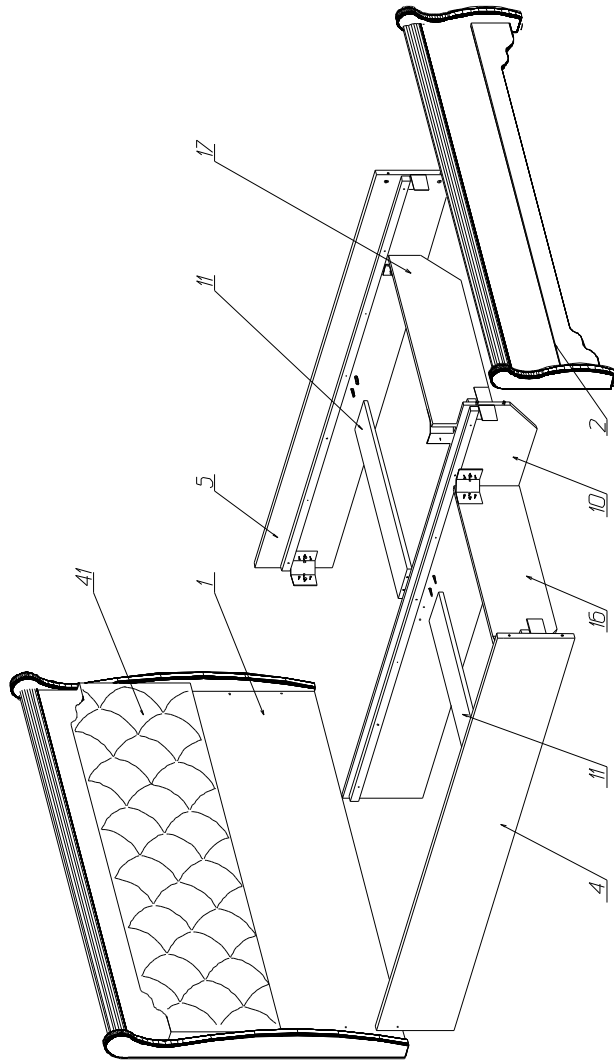

Фурнитура и комплектующие на кровать № 678

Спецификация фурнитуры на кровать № 678					
№	Наименование	Кол	№	Наименование	Кол
19	Винт М6х25 с потайной головкой 	14	28	Стяжка 7х70 	4
20	Заглушка для стяжки 	11	29	Эксцентрик Rastex 	14
21	Заглушка для эксц.стяжки 	26	30	Уголок 70х70х55	4
22	Инструкция	1	31	Уголок крепления царги М 08 	6
23	Клей ПВА	1	32	Шкант 8х30 	10
24	Ключ шестигранный 	1	33	Шуруп 3х20 	16
25	Ламели для кровати 1600мм	Пакет 3	34	Шуруп 4х16 	60
26	Подпятник фетровый	4	39	Эксцентрик+шток с метрической резьбой 	12
27	Стяжка 7х50 	7			

Инструкция по сборке кровать № 678.

Спецификация деталей на кровать № 678

№	Наименование	Размер	Кол	Пакет
1	Большая спинка кровати	1656x1006	1	1
2	Малая спинка кровати	1656x315	1	1
3	Накладка	1654x140	1	1
4	Царга левая	2012x280	1	2
5	Царга правая	2012x280	1	2
6	Опора большая левая	1100x127	1	2
7	Опора большая правая	1100x127	1	2
8	Опора левая малая	450x106	1	2
9	Опора правая малая	450x106	1	2
10	Распорка Скос	2012x290	1	1
11	Распорка	797x150	2	1
14	Накладка	1654x140	1	1
15	Подложка	1650x470	1	1
16	Распорка Скос левая	797x237	1	2
17	Распорка Скос правая	797x237	1	2
40	Профиль 32 (60x30)	L=1656мм	2	2
41	Изголовье мягкое	1650x470	1	1