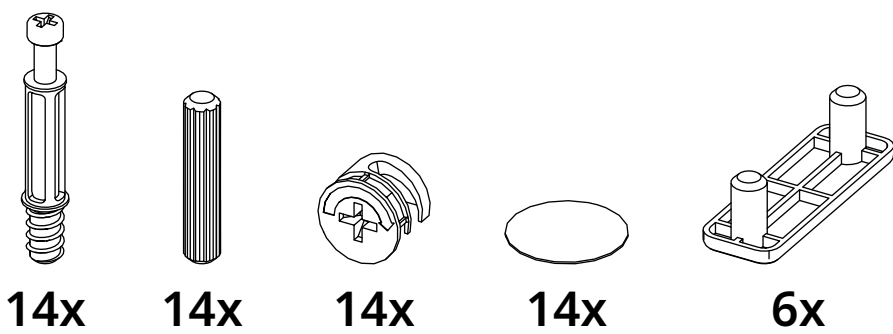

ENKEL

№	Наименование	Длина	Ширина	Толщина	Кол-во
1	Панель верхняя	1600.00	380.00	37.00	1
2	Панель боковая	328.00	377.00	37.00	2
3	Перегородка	328.00	377.00	37.00	1
4	Панель нижняя	743.00	374.00	37.00	2