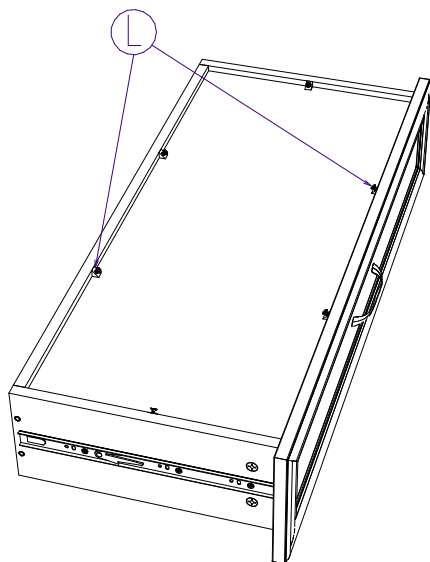

СОФИЯ  
Шкаф для одежды  
70.620.00

Model name  
Product name  
Product code

1

Лист 2/6

2

3

Мебельная фабрика  
"ДЕДАЛ"  
Россия, Калининград  
www.dedal-mebel.ru  
тел. +7(4012)95-26-43

Furniture factory  
"DEDAL"  
Russia, Kaliningrad  
www.dedal-mebel.ru  
tel. +7(4012)95-26-43