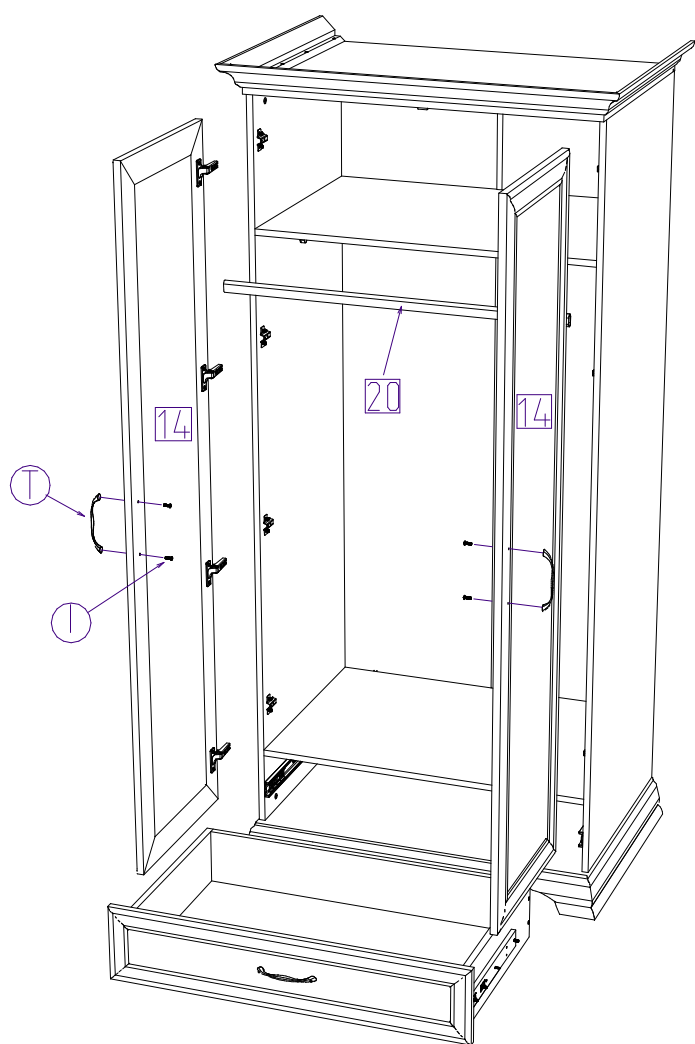

Мебельная фабрика
"ДЕДАЛ"
Россия, Калининград
www.dedal-mebel.ru
тел. +7(4012)95-26-43

Furniture factory
"DEDAL"
Russia, Kaliningrad
www.dedal-mebel.ru
tel. +7(4012)95-26-43

Название модели
Название предмета
Код предмета

СОФИЯ
Шкаф для одежды
70.620.00

Model name
Product name
Product code

6