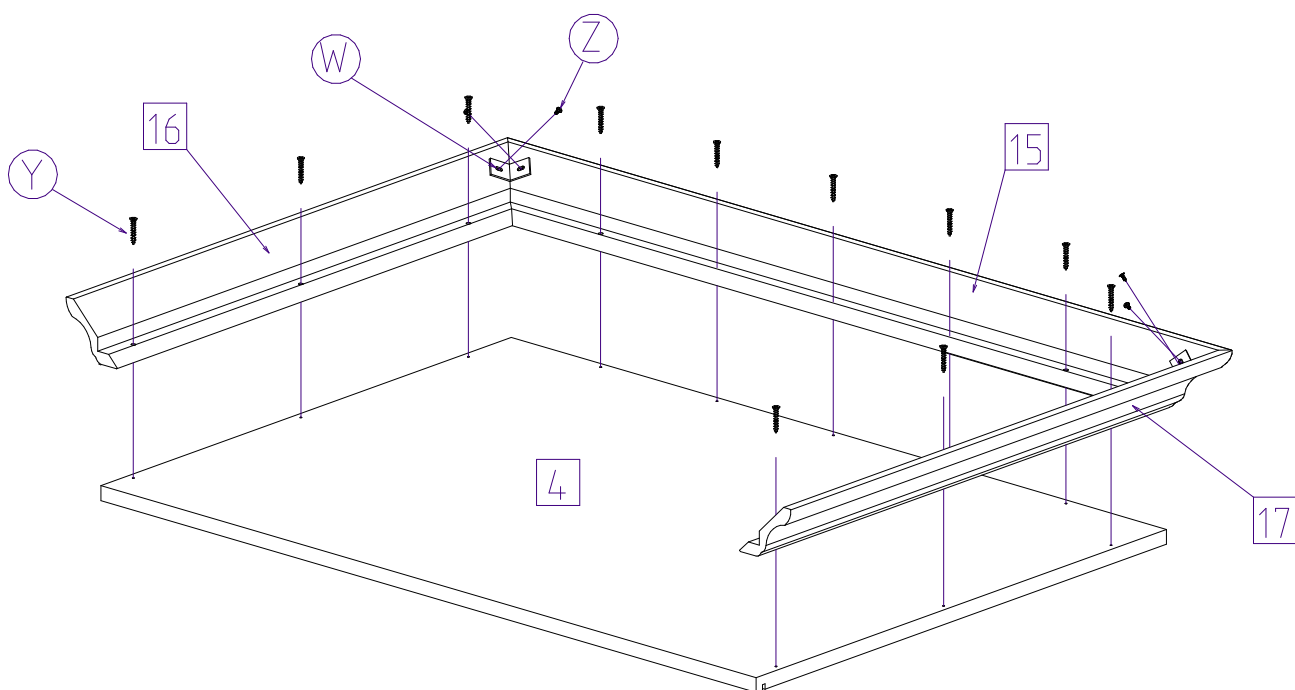

Мебельная фабрика
"ДЕДАЛ"
Россия, Калининград
www.dedal-mebel.ru
тел. +7(4012)95-26-43

Furniture factory
"DEDAL"
Russia, Kaliningrad
www.dedal-mebel.ru
tel. +7(4012)95-26-43

Название модели

СОФИЯ

Model name

Название предмета

Шкаф для одежды

Product name

Код предмета

70.620.00

Product code

4

Лист 3/6

5