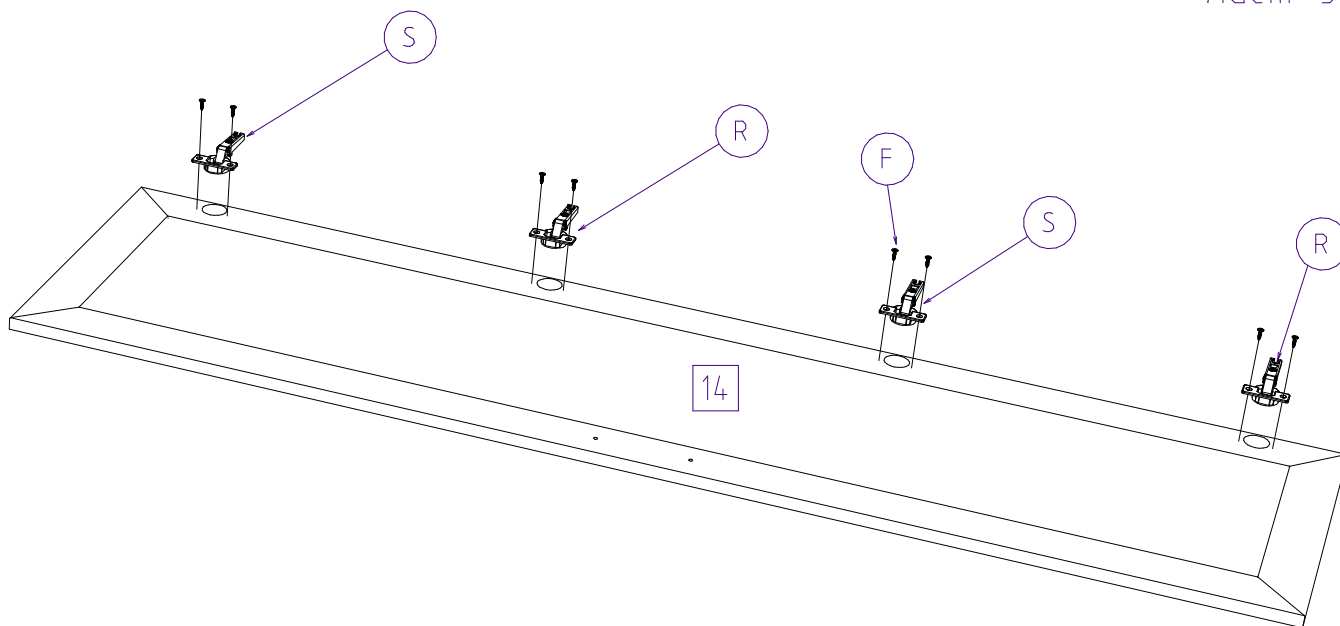

Мебельная фабрика
"ДЕДАЛ"
Россия, Калининград
www.dedal-mebel.ru
тел. +7(4012)95-26-43

Furniture factory
"DEDAL"
Russia, Kaliningrad
www.dedal-mebel.ru
tel. +7(4012)95-26-43

Название модели

СОФИЯ

Model name

Название предмета

Шкаф для одежды

Product name

Код предмета

70.620.00

Product code

4

Лист 3/6