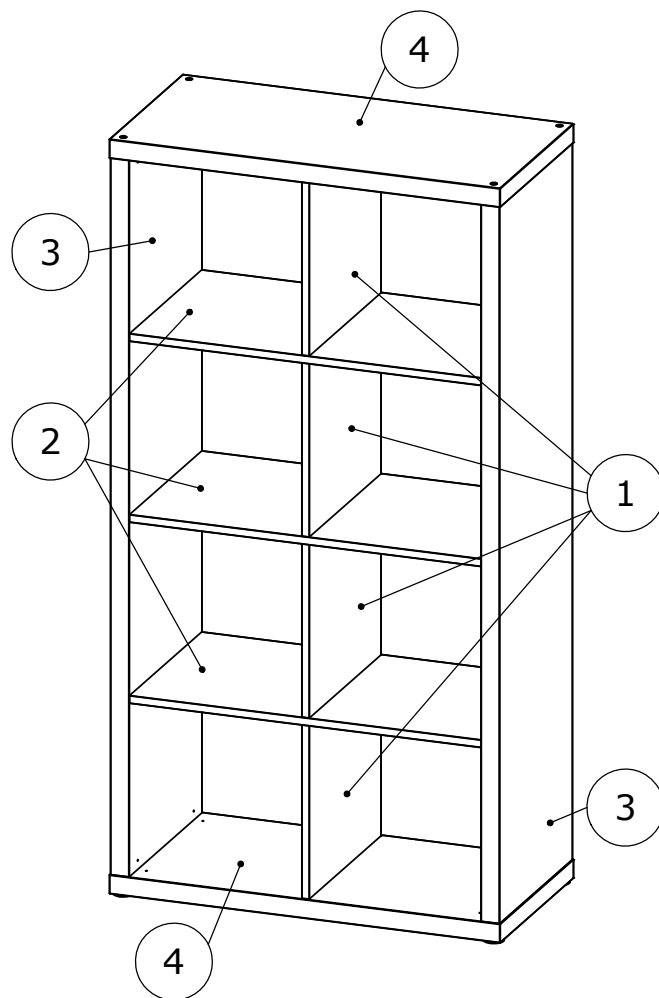

FÖRA

№	Наименование	Длина	Ширина	Толщина	Кол-во
1	Перегородка	336.00	371.00	15.00	4
2	Полка	687.00	374.00	15.00	3
3	Боковая панель	1389.00	377.00	37.00	2
4	Панель верхняя / нижняя	764.00	380.00	37.00	2

8x

22x

2x

1x

8x

2x

2x

1