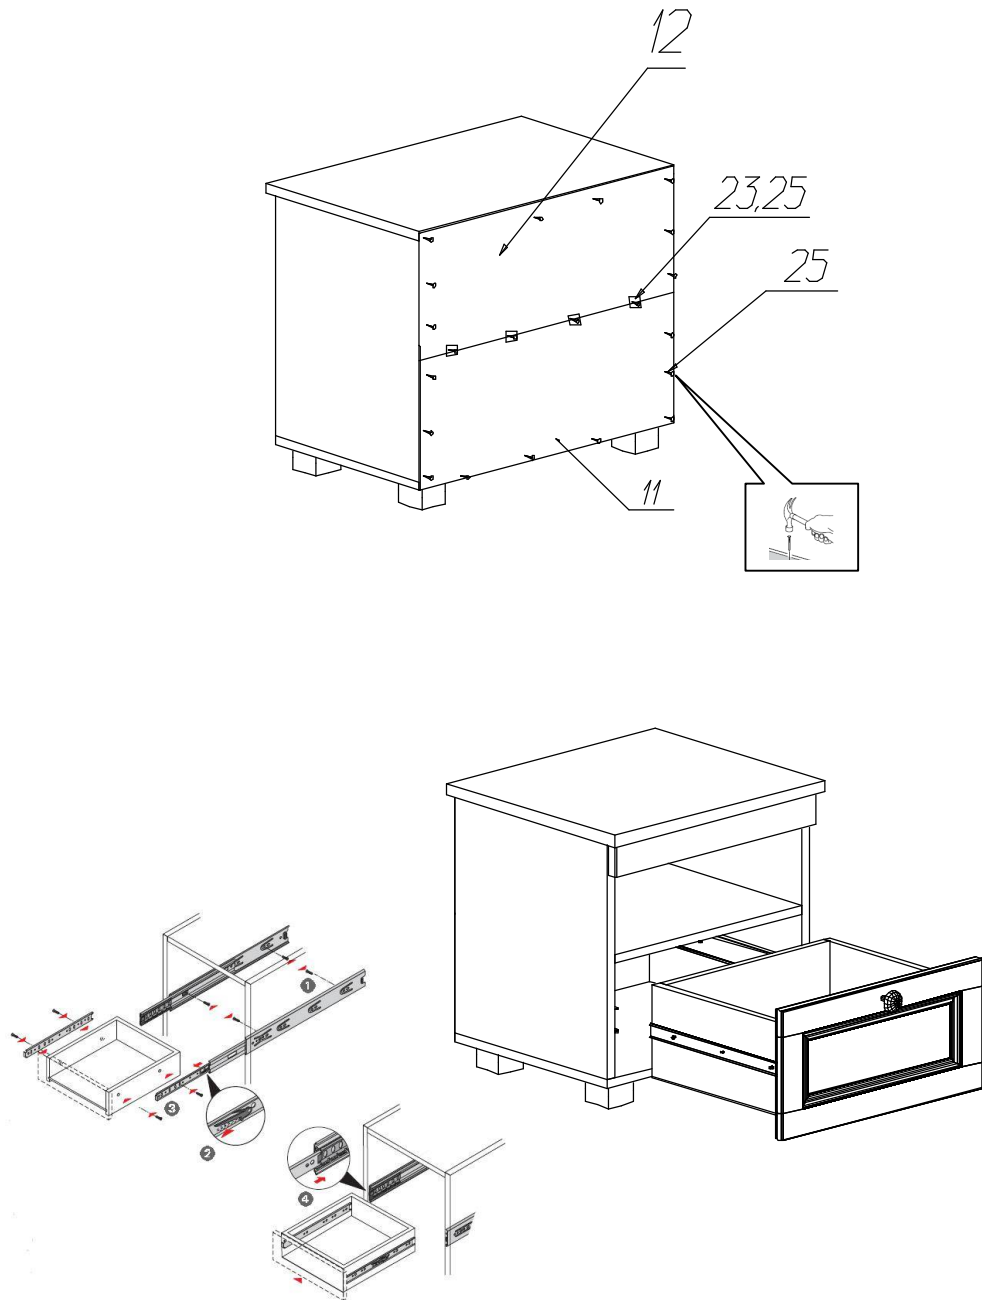

Фурнитура и комплектующие на тумбу ЙО-23.0-ТБ

Спецификация фурнитуры на тумбу					
№	Наименование	Кол	№	Наименование	Кол
14	Винт 4x22 	1	21	Опорный элемент СТ500 	3
15	Заглушка для стяжки 	8	22	Ручка-кнопка FM 070 000 	1
16	Заглушка для эксц.стяжки 	14	23	Скрепка крабик 	4
17	Инструкция	1	24	Стяжка 7x50 	8
18	Ключ шестигранный 	1	25	Шуруп 3x20 	24
19	Направляющие шариковые L=350 	1	26	Шуруп 4x16 	40
20	Опора Н-023 045 (сатин) 	4	27	Эксцентрик 	14

Спецификация деталей на тумбу				
№	Наименование	Размер	Кол	Пакет
1	Стенка вертикальная левая	438x400	1	1
2	Стенка вертикальная правая	438x400	1	1
3	Стенка горизонтальная нижняя	486x400	1	1
4	Крышка	504x440	1	1
5	Распорка	452x400	1	1
6	Накладка	481x60	1	1
8	Стенка ящика левая	350x170	1	1
9	Стенка ящика правая	350x170	1	1
10	Задняя стенка ящика	394x170	1	1
11	Задняя стенка	234x482	1	1
12	Задняя стенка	219x482	1	1
13	Дно ящика	426x350	1	1
28	Фасад рамочный	481x240	1	1