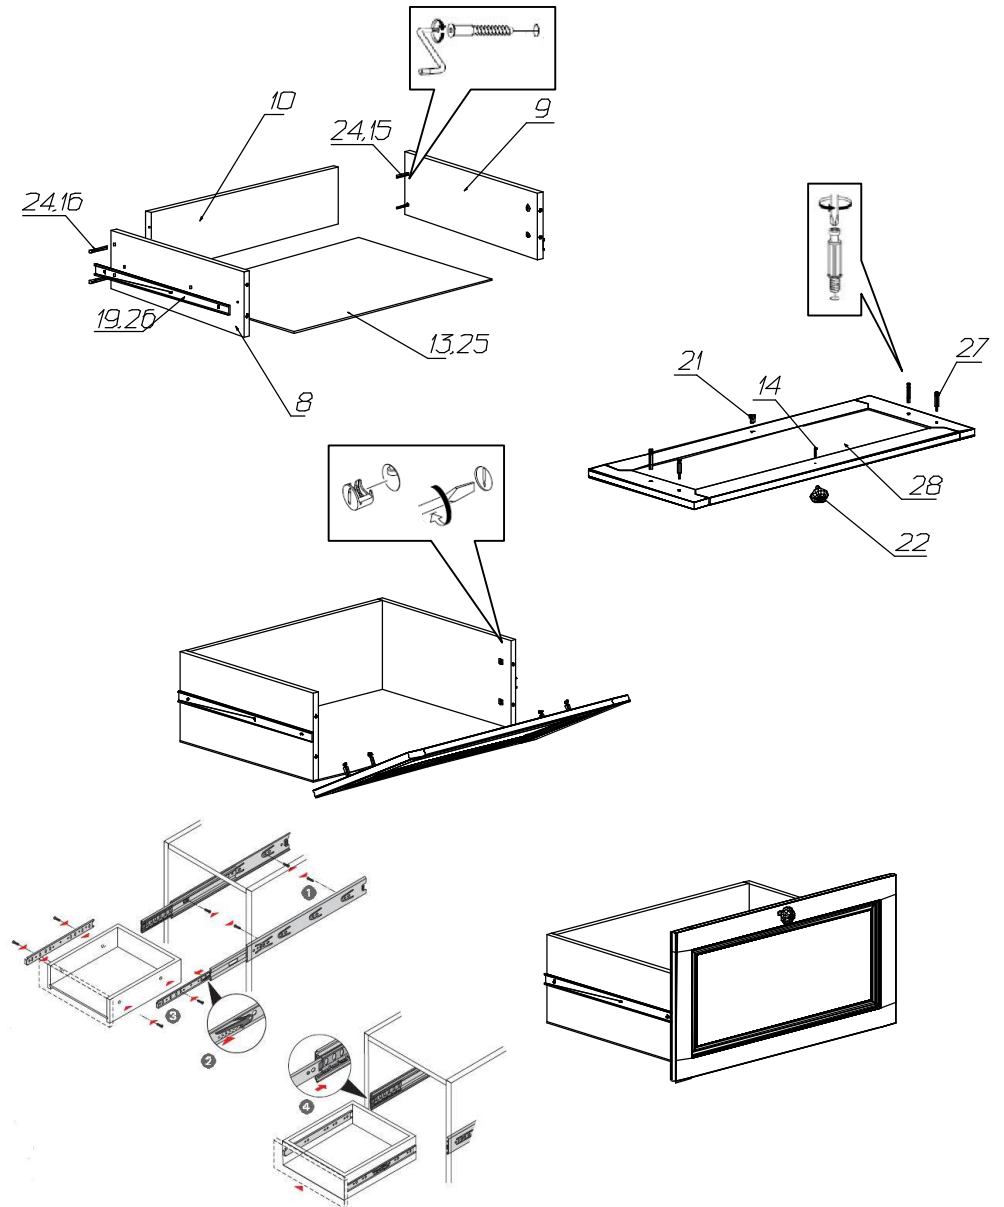

Спецификация деталей на тумбу				
№	Наименование	Размер	Кол	Пакет
1	Стенка вертикальная левая	438x400	1	1
2	Стенка вертикальная правая	438x400	1	1
3	Стенка горизонтальная нижняя	486x400	1	1
4	Крышка	504x440	1	1
5	Распорка	452x400	1	1
6	Накладка	481x60	1	1
8	Стенка ящика левая	350x170	1	1
9	Стенка ящика правая	350x170	1	1
10	Задняя стенка ящика	394x170	1	1
11	Задняя стенка	234x482	1	1
12	Задняя стенка	219x482	1	1
13	Дно ящика	426x350	1	1
28	Фасад рамочный	481x240	1	1