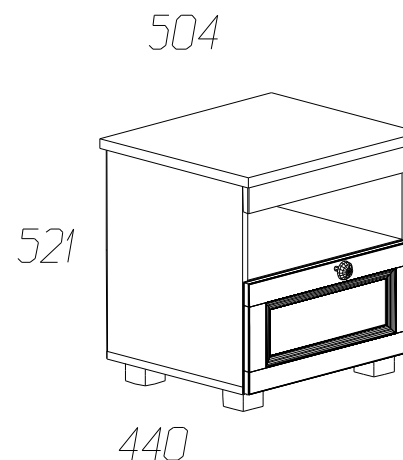

Гарантийные обязательства.

Предприятие-изготовитель гарантирует соответствие изделия требованиям ГОСТ 16371-2014 при соблюдении условий транспортировки, сборки, эксплуатации и хранения.

Гарантийный срок эксплуатации – 24 месяца. Срок исчисляется со дня продажи мебели.

Претензии по комплектности и качеству должны направляться покупателем в магазин, где была приобретена мебель.

Гарантия не распространяется на мебель, имеющую механические повреждения, возникающие при транспортировке, в процессе неправильной сборки и эксплуатации и дефекты, возникающие при неправильном уходе.

Сборка изделия должна производиться квалифицированными специалистами.

Предприятие оставляет за собой право вносить изменения в конструкцию набора. Срок службы изделия – 10 лет.

Фирма-производитель оставляет за собой право на изменения изделия в целях его усовершенствования, которые не ухудшают потребительские качества товара

Паспорт изделия

Набор мебели для спальни 90342.00.000

«Йорк»

Тумба прикроватная ЙО-23.0-ТБ

90342.05.000

Производитель: ООО «Яна», Россия, 344009, г. Ростов-на-Дону, пр. Шолохова, 304, www.yanamebel.ru, e-mail: info@yanamebel.ru