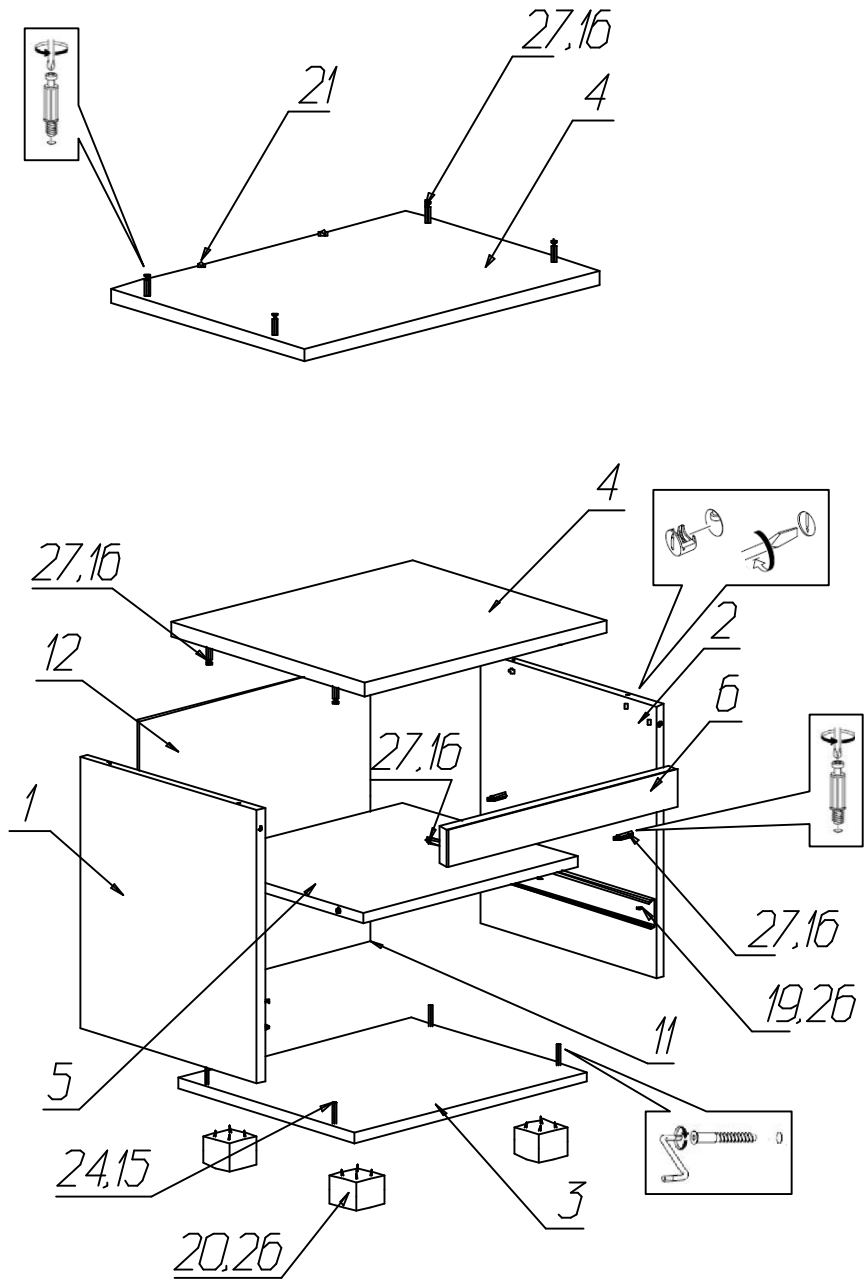

Спецификация деталей на тумбу				
№	Наименование	Размер	Кол	Пакет
1	Стенка вертикальная левая	438x400	1	1
2	Стенка вертикальная правая	438x400	1	1
3	Стенка горизонтальная нижняя	486x400	1	1
4	Крышка	504x440	1	1
5	Распорка	452x400	1	1
6	Накладка	481x60	1	1
8	Стенка ящика левая	350x170	1	1
9	Стенка ящика правая	350x170	1	1
10	Задняя стенка ящика	394x170	1	1
11	Задняя стенка	234x482	1	1
12	Задняя стенка	219x482	1	1
13	Дно ящика	426x350	1	1
28	Фасад рамочный	481x240	1	1