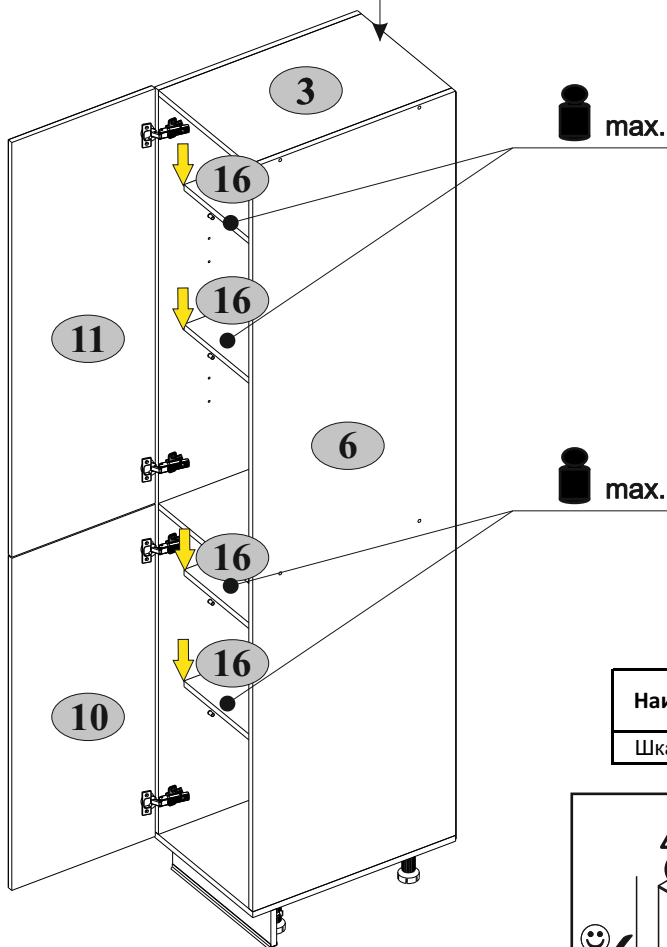

Фасад шкафа 2D АН-038.105.00.00

«MADISON»

«BOSTON»

Фасад шкафа 2D АН-039.105.00.00

Фасад шкафа 2D АН-040.105.00.00

№ п/п	Наименование	Длина мм	Ширина мм	Толщина мм	Кол-во шт.	№ пачки
10	Фасад шкафа 2D	396	913	19(16*)	1	1/1
11	Фасад шкафа 2D	396	1140	19(16*)	1	1/1

* - набор мебели для кухни «ALESIA»

9

Наименование	Нагрузка кг.
Шкаф 2D	9