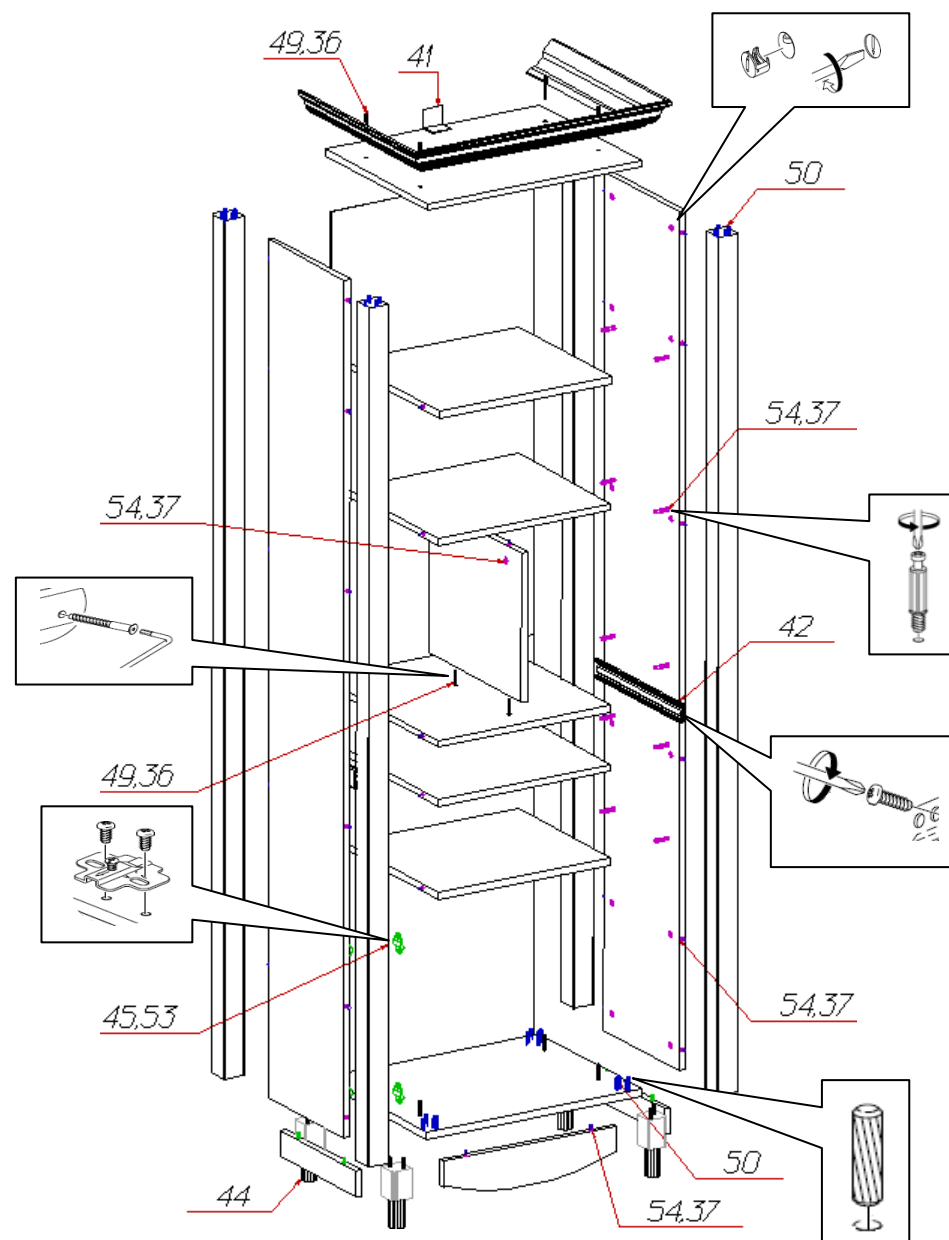

Инструкция по сборке шкафа-пенала «Прованс» №403