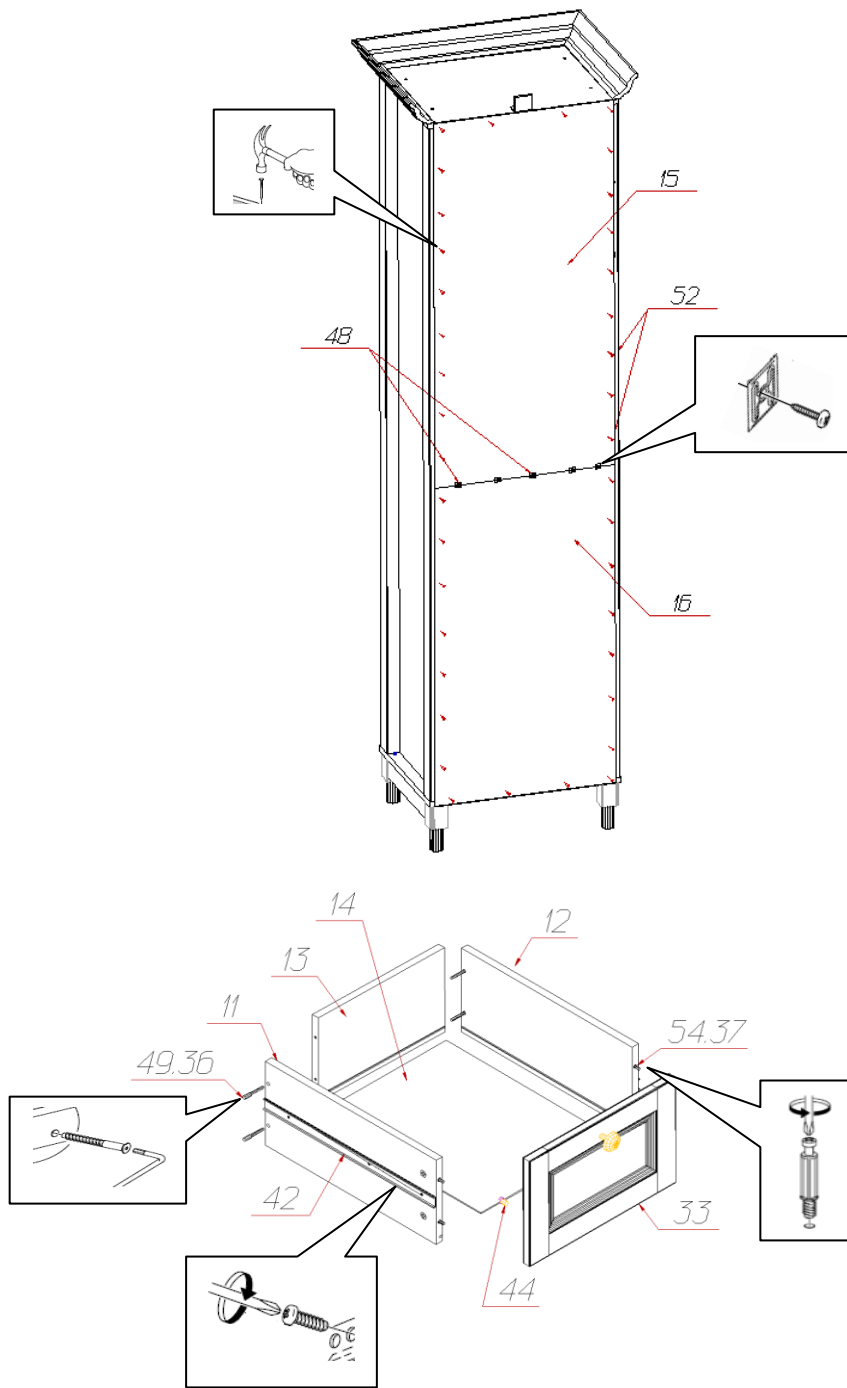

43	Опора Прованс	4	54	Эксцентрик Rastex 	56
44	Опорный элемент СТ 500 МБИ.06	2			

Спецификация деталей на шкаф-пенал №403

№	Наименование	Размер	Кол	Пакет
1	Стенка вертикальная левая	1984x314	1	1
2	Стенка вертикальная правая	1984x314	1	1
3	Крышка	549x426	1	2
4	Дно	549x426	1	2
5	Горизонт	441x386	1	2
6	Горизонт	441x386	1	2
7	Горизонт	441x386	1	2
8	Распорка	344x384	1	2
9	Горизонт	441x386	1	2
10	Горизонт	441x386	1	2
11	Стенка ящика левая	350x150	1	2
12	Стенка ящика правая	350x150	1	2
13	Задняя стенка ящика	383x150	1	2
14	дно ящика	395x339	1	2
15	Задняя стенка	1074x519	1	3
16	Задняя стенка	938x519	1	3
17	Вставка Рисунок	312x71	1	2
18	Вставка Рисунок	403x312	1	2
19	Цоколь Правый	315x60	1	2
20	Цоколь	443x96	1	1
21	Цоколь Левый	315x60	1	2
25	Профиль 41 (52x52)	1984	1	1
26	Профиль 41 (52x52)	1984	1	1
27	Профиль 41 (52x52)	1984	1	1
28	Профиль 41 (52x52)	1984	1	1
29	Карниз №2 левый	481	1	1
30	Карниз №2 правый	481	1	1
31	Карниз №2	659	1	1
32	Фасад	438x529	1	2
33	Фасад ящика	438x197	1	2