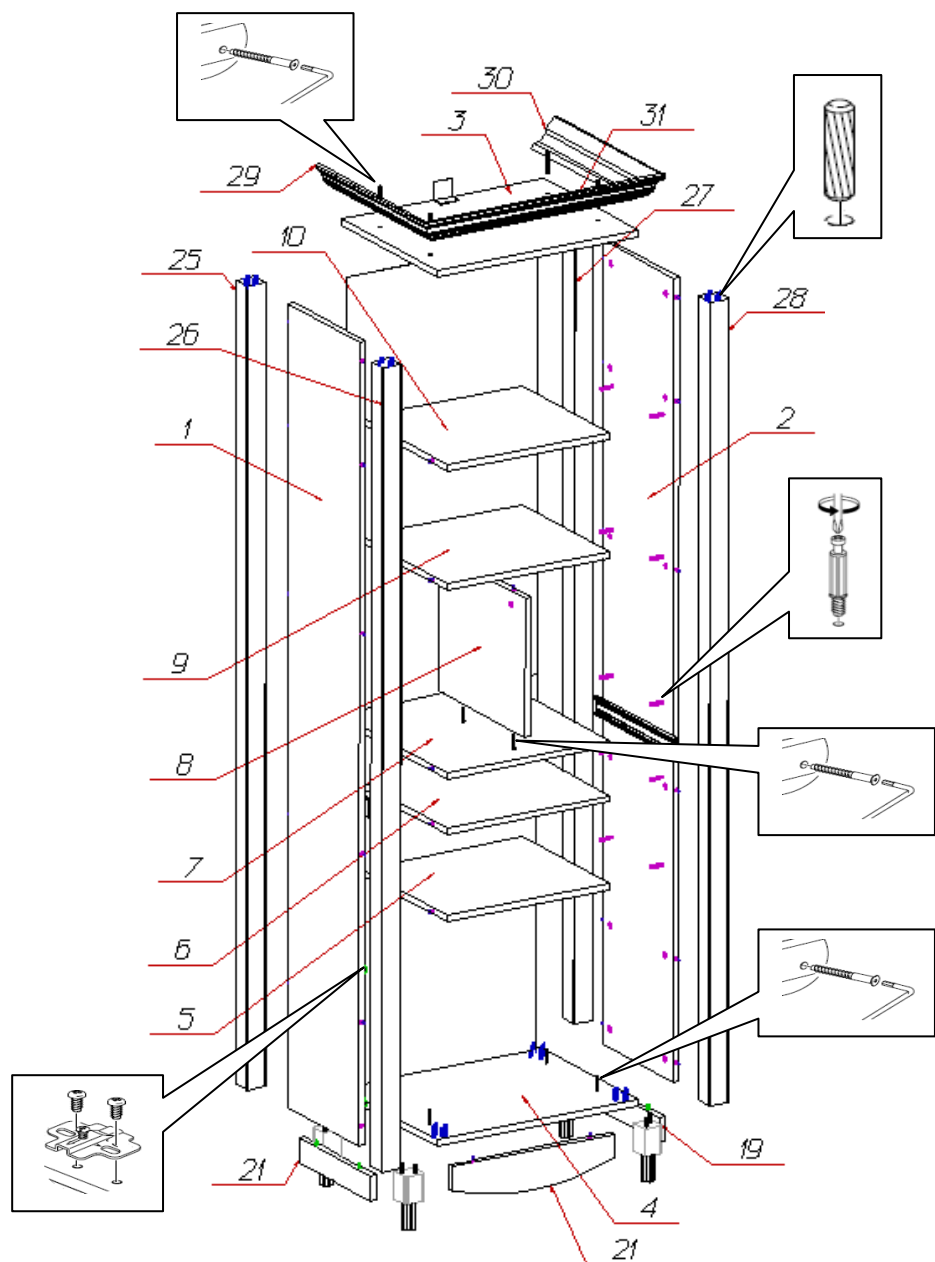

Инструкция по сборке шкафа-пенала «Прованс» №403