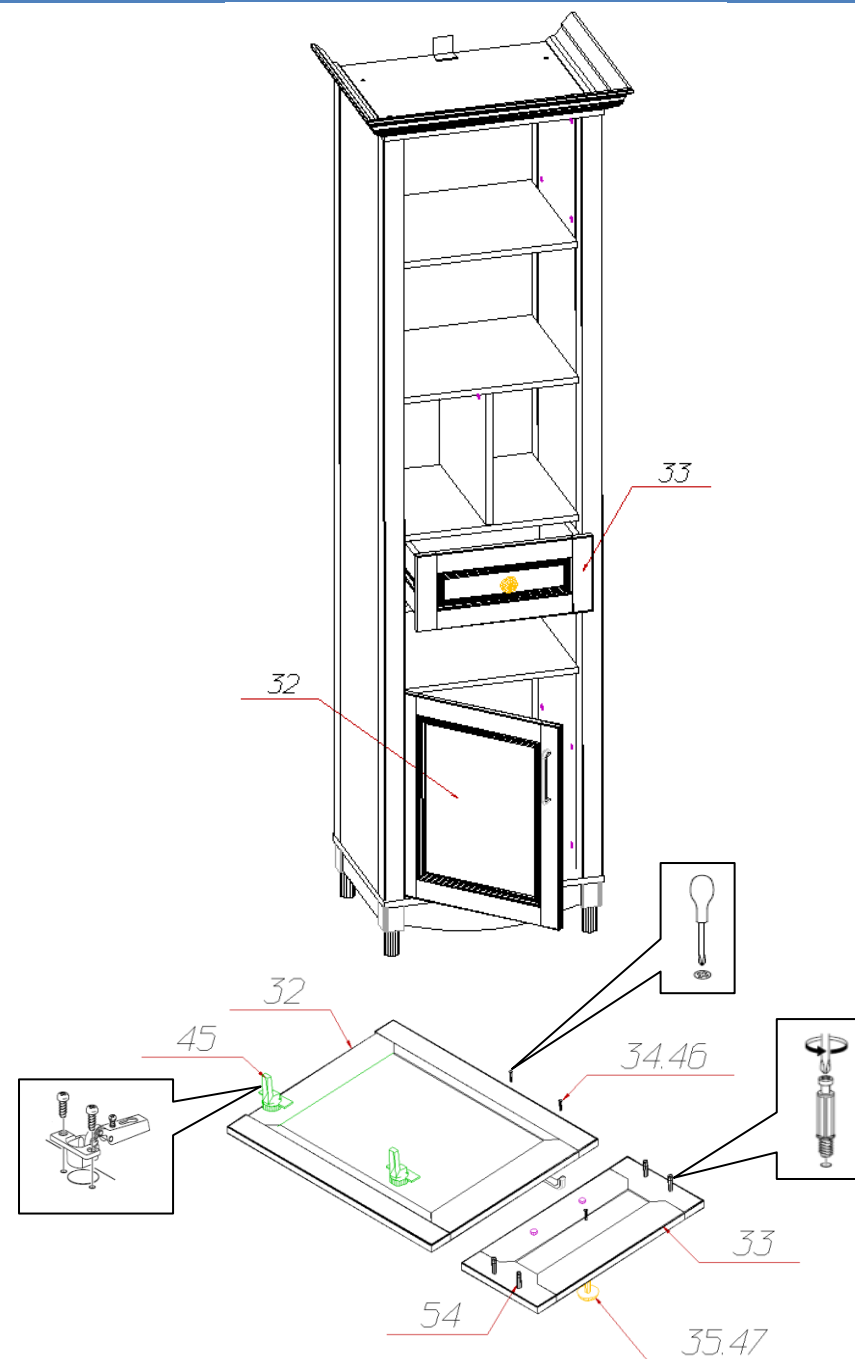

Фурнитура и комплектующие на шкаф-пенал открытый «Прованс» №403

Спецификация фурнитуры на шкаф-пенал открытый №403					
№	Наименование	Кол.	№	Наименование	Кол.
34	Винт 4x22 	2	45	Петля вкладная Н301С02.09.10 с доводчиком BOYRD 	2
35	Винт 4x10 	1	46	Ручка FS 075 128	1
36	Заглушка для стяжки 	22	47	Ручка-кнопка FB 075 128	1
37	Заглушка для эксцентриковой стяжки 	56	48	Скрепка-крабик	12
38	Инструкция	1	49	Стяжка 7x50 	22
39	Клей ПВА	1	50	Шкант 8x30 	32
40	Ключ шестигранный 	1	51	Шуруп 3x25 	6
41	Навес угловой САМЕТ	1	52	Шуруп 3x20 	20
42	Направляющие шариковые ПВ х350 Foratex	1	53	Шуруп 4x16 	16