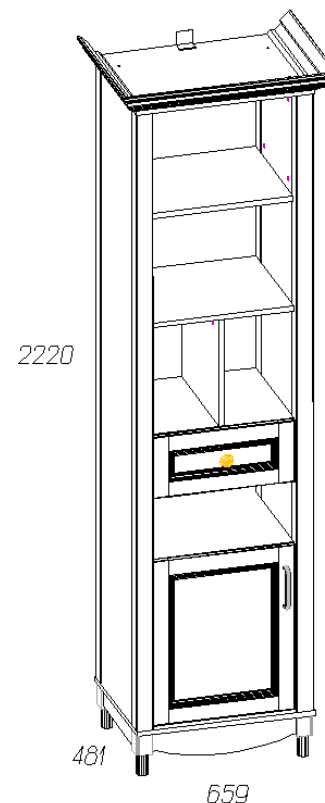

6. После сборки изделие установить на ровной горизонтальной поверхности, во избежание перекоса и падения изделия, при необходимости, использовать дополнительное крепление к поверхностям помещения.

Гарантийные обязательства.

Предприятие-изготовитель гарантирует соответствие изделия требованиям ГОСТ 16371-2014 при соблюдении условий транспортировки, сборки, эксплуатации и хранения.

Гарантийный срок эксплуатации – 24 месяца. Срок исчисляется со дня продажи мебели.

Претензии по комплектности и качеству должны направляться покупателем в магазин, где была приобретена мебель.

Гарантия не распространяется на мебель, имеющую механические повреждения, возникающие при транспортировке, в процессе неправильной сборки и эксплуатации и дефекты, возникающие при неправильном уходе.

Сборка изделия должна производиться квалифицированными специалистами.

Предприятие оставляет за собой право вносить изменения в конструкцию набора. Срок службы изделия – 10 лет.

Фирма-производитель оставляет за собой право на изменения изделия в целях его усовершенствования, которые не ухудшают потребительские качества товара

Паспорт изделия

Набор мебели для детской комнаты 2.61.403.134

«Прованс»

Шкаф-пенал открытый №403

95736.03.000

Производитель: ООО «Яна», Россия, 344009, г. Ростов-на-Дону, пр. Шолохова, 304, www.yanamebel.ru, e-mail: info@yanamebel.ru