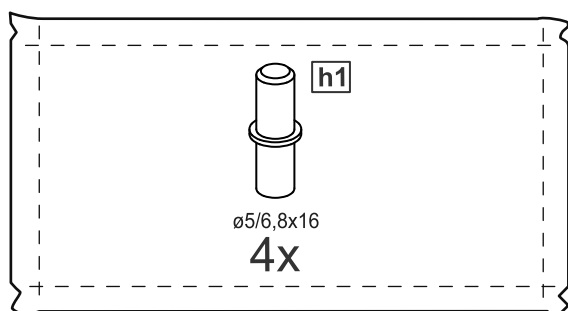

ПЕГАС

полка 36x50

полка 75x50

полка 36x50

№ поз.	Наименование	Кол-во	Габаритные размеры, мм
1	полка	1	357×500×18

полка 75x50

№ поз.	Наименование	Кол-во	Габаритные размеры, мм
1	полка	1	747×500×18

1