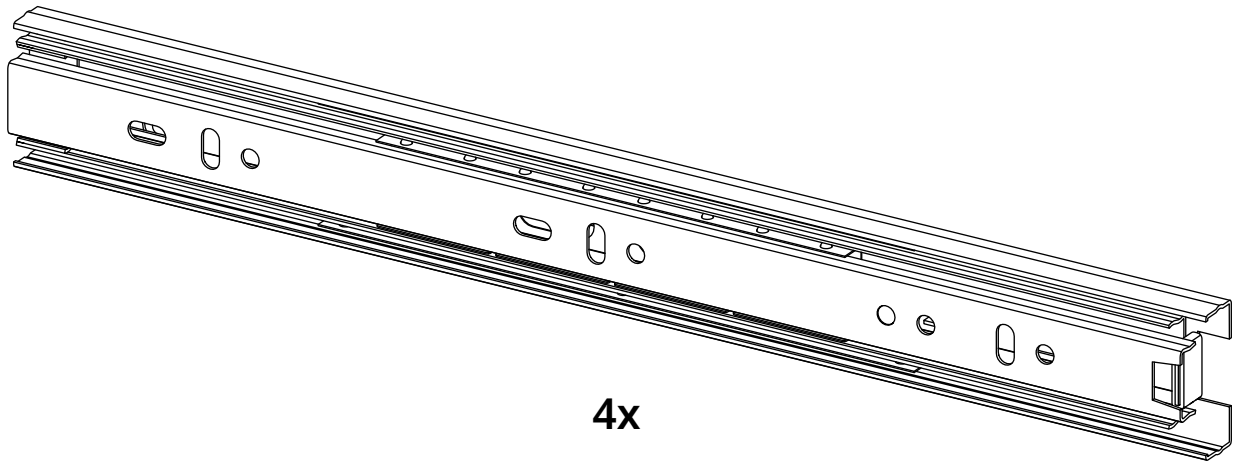

VÅRMA

№	Наименование	Длина	Ширина	Толщина	Кол-во
1	Панель верхняя	403.00	400.00	22.00	1
2	Панель боковая левая	522.00	374.00	15.00	1
3	Панель боковая правая	522.00	374.00	15.00	1
4	Планка	368.00	38.00	15.00	2
5	Плинтус	397.00	65.00	22.00	1
6	Ребро жесткости	368.00	70.00	15.00	1
7	Панель задняя	488.00	386.00	2.50	1
8	Фасад	397.00	203.00	22.00	2
9	Стенка ящика боковая левая	368.00	156.00	12.00	2
10	Стенка ящика боковая правая	368.00	156.00	12.00	2
11	Стенка ящика задняя	324.00	156.00	12.00	2
12	Дно ящика	328.00	360.00	3.00	2