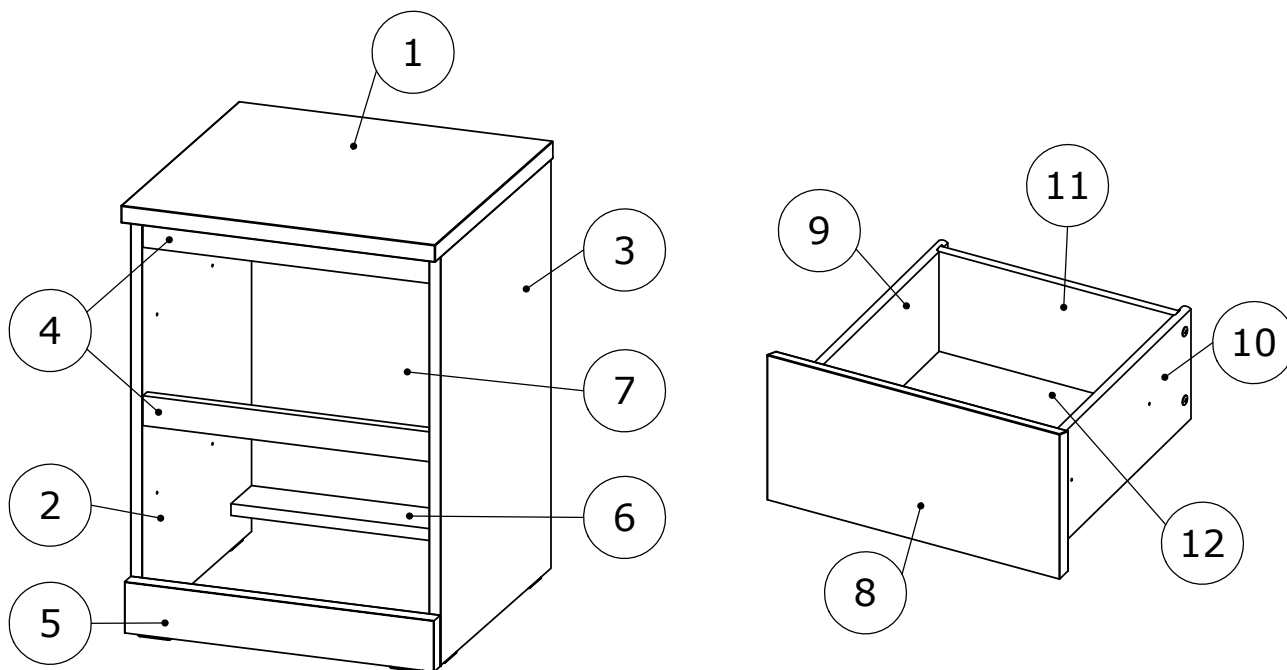

VÅRMA

№	Наименование	Длина	Ширина	Толщина	Кол-во
1	Панель верхняя	403.00	400.00	22.00	1
2	Панель боковая левая	522.00	374.00	15.00	1
3	Панель боковая правая	522.00	374.00	15.00	1
4	Планка	368.00	38.00	15.00	2
5	Плинтус	397.00	65.00	22.00	1
6	Ребро жесткости	368.00	70.00	15.00	1
7	Панель задняя	488.00	386.00	2.50	1
8	Фасад	397.00	203.00	22.00	2
9	Стенка ящика боковая левая	368.00	156.00	12.00	2
10	Стенка ящика боковая правая	368.00	156.00	12.00	2
11	Стенка ящика задняя	324.00	156.00	12.00	2
12	Дно ящика	328.00	360.00	3.00	2