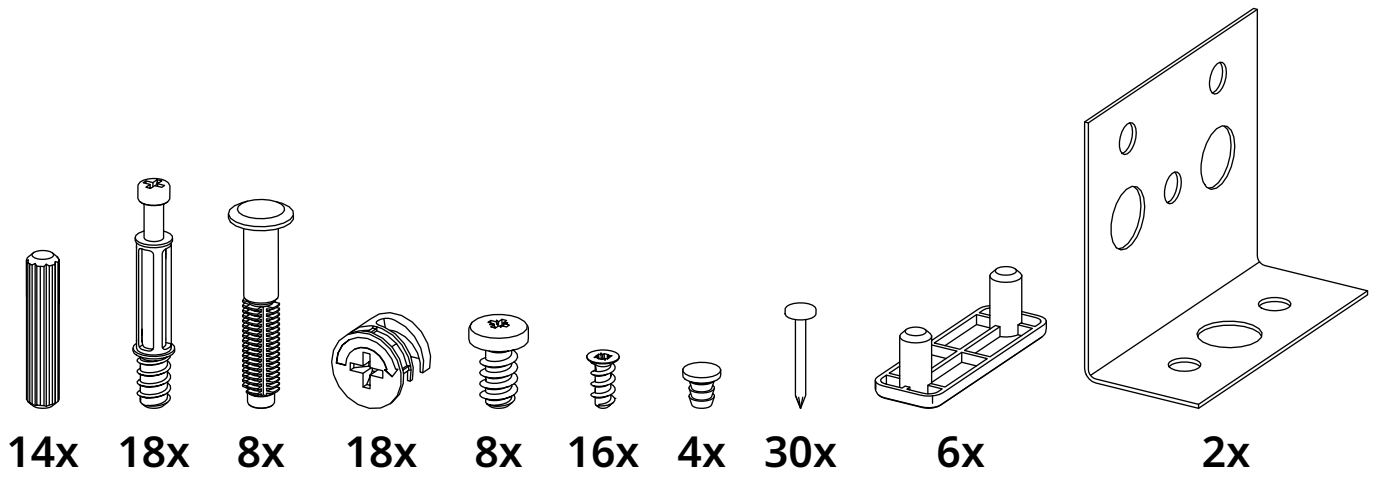

VÅRMA

№	Наименование	Длина	Ширина	Толщина	Кол-во
1	Панель верхняя	403.00	400.00	22.00	1
2	Панель боковая левая	522.00	374.00	15.00	1
3	Панель боковая правая	522.00	374.00	15.00	1
4	Планка	368.00	38.00	15.00	2
5	Плинтус	397.00	65.00	22.00	1
6	Ребро жесткости	368.00	70.00	15.00	1
7	Панель задняя	488.00	386.00	2.50	1
8	Фасад	397.00	203.00	22.00	2
9	Стенка ящика боковая левая	368.00	156.00	12.00	2
10	Стенка ящика боковая правая	368.00	156.00	12.00	2
11	Стенка ящика задняя	324.00	156.00	12.00	2
12	Дно ящика	328.00	360.00	3.00	2