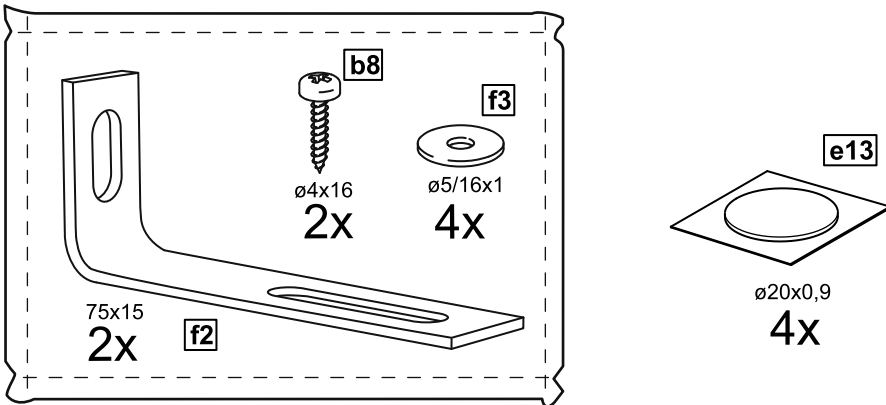

# шкаф 2 двери

№ поз.	Наименование	Кол-во	Габаритные размеры, мм
1	боковая стенка левая	1	2020×564×16
2	боковая стенка правая	1	2020×564×16
3	крышка/дно	2	748×563×16
4	полка	1	748×557×16
5	дверь	2	1951×387×16
6	цоколь	3	748×65×16
7	задняя стенка (двойная)	1	1942×769×2,5

# шкаф 2 двери сборные

№ поз.	Наименование	Кол-во	Габаритные размеры, мм
1	боковая стенка левая	1	2020×564×16
2	боковая стенка правая	1	2020×564×16
3	крышка/дно	2	748×563×16
4	полка	1	748×557×16
5	дверь	2	1951×387×18
6	цоколь	3	748×65×16
7	задняя стенка (двойная)	1	1942×769×2,5