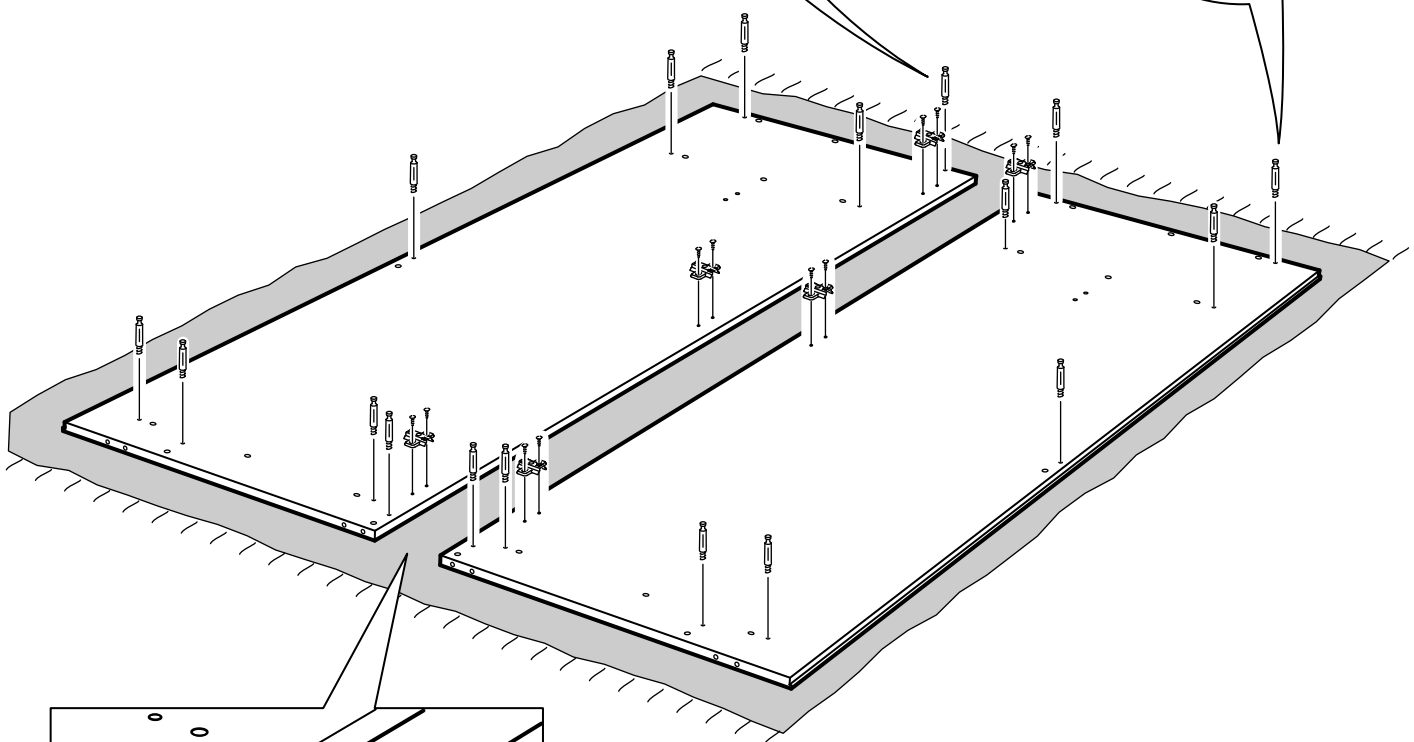

# шкаф 2 двери

№ поз.	Наименование	Кол-во	Габаритные размеры, мм
1	боковая стенка левая	1	2020×564×16
2	боковая стенка правая	1	2020×564×16
3	крышка/дно	2	748×563×16
4	полка	1	748×557×16
5	дверь	2	1951×387×16
6	цоколь	3	748×65×16
7	задняя стенка (двойная)	1	1942×769×2,5

# шкаф 2 двери сборные

№ поз.	Наименование	Кол-во	Габаритные размеры, мм
1	боковая стенка левая	1	2020×564×16
2	боковая стенка правая	1	2020×564×16
3	крышка/дно	2	748×563×16
4	полка	1	748×557×16
5	дверь	2	1951×387×18
6	цоколь	3	748×65×16
7	задняя стенка (двойная)	1	1942×769×2,5

1

**2**

**3**

4

5

6

9

**8**