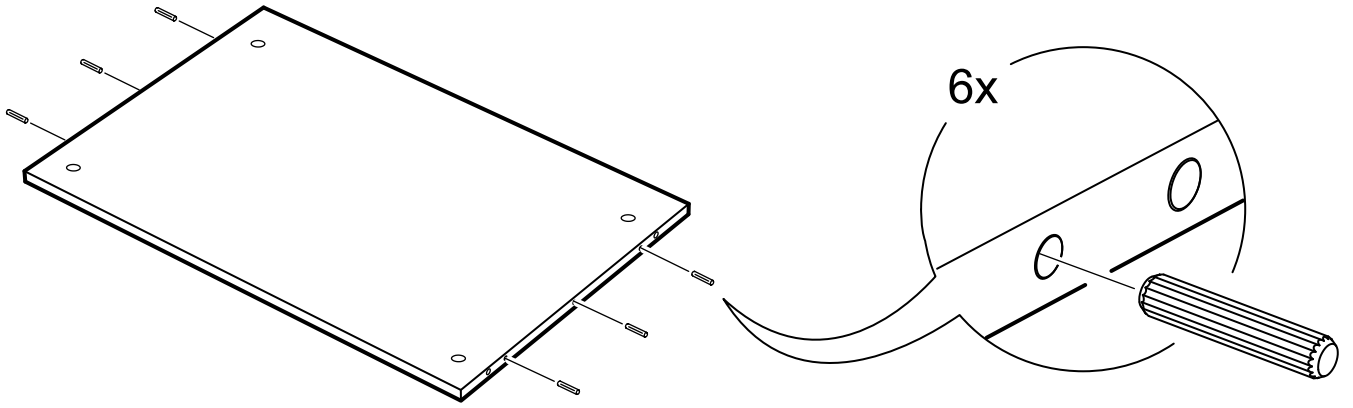

# шкаф 2 двери

№ поз.	Наименование	Кол-во	Габаритные размеры, мм
1	боковая стенка левая	1	2020×564×16
2	боковая стенка правая	1	2020×564×16
3	крышка/дно	2	748×563×16
4	полка	1	748×557×16
5	дверь	2	1951×387×16
6	цоколь	3	748×65×16
7	задняя стенка (двойная)	1	1942×769×2,5

# шкаф 2 двери сборные

№ поз.	Наименование	Кол-во	Габаритные размеры, мм
1	боковая стенка левая	1	2020×564×16
2	боковая стенка правая	1	2020×564×16
3	крышка/дно	2	748×563×16
4	полка	1	748×557×16
5	дверь	2	1951×387×18
6	цоколь	3	748×65×16
7	задняя стенка (двойная)	1	1942×769×2,5

1

**2**

**3**

4

5

6

9

**8**