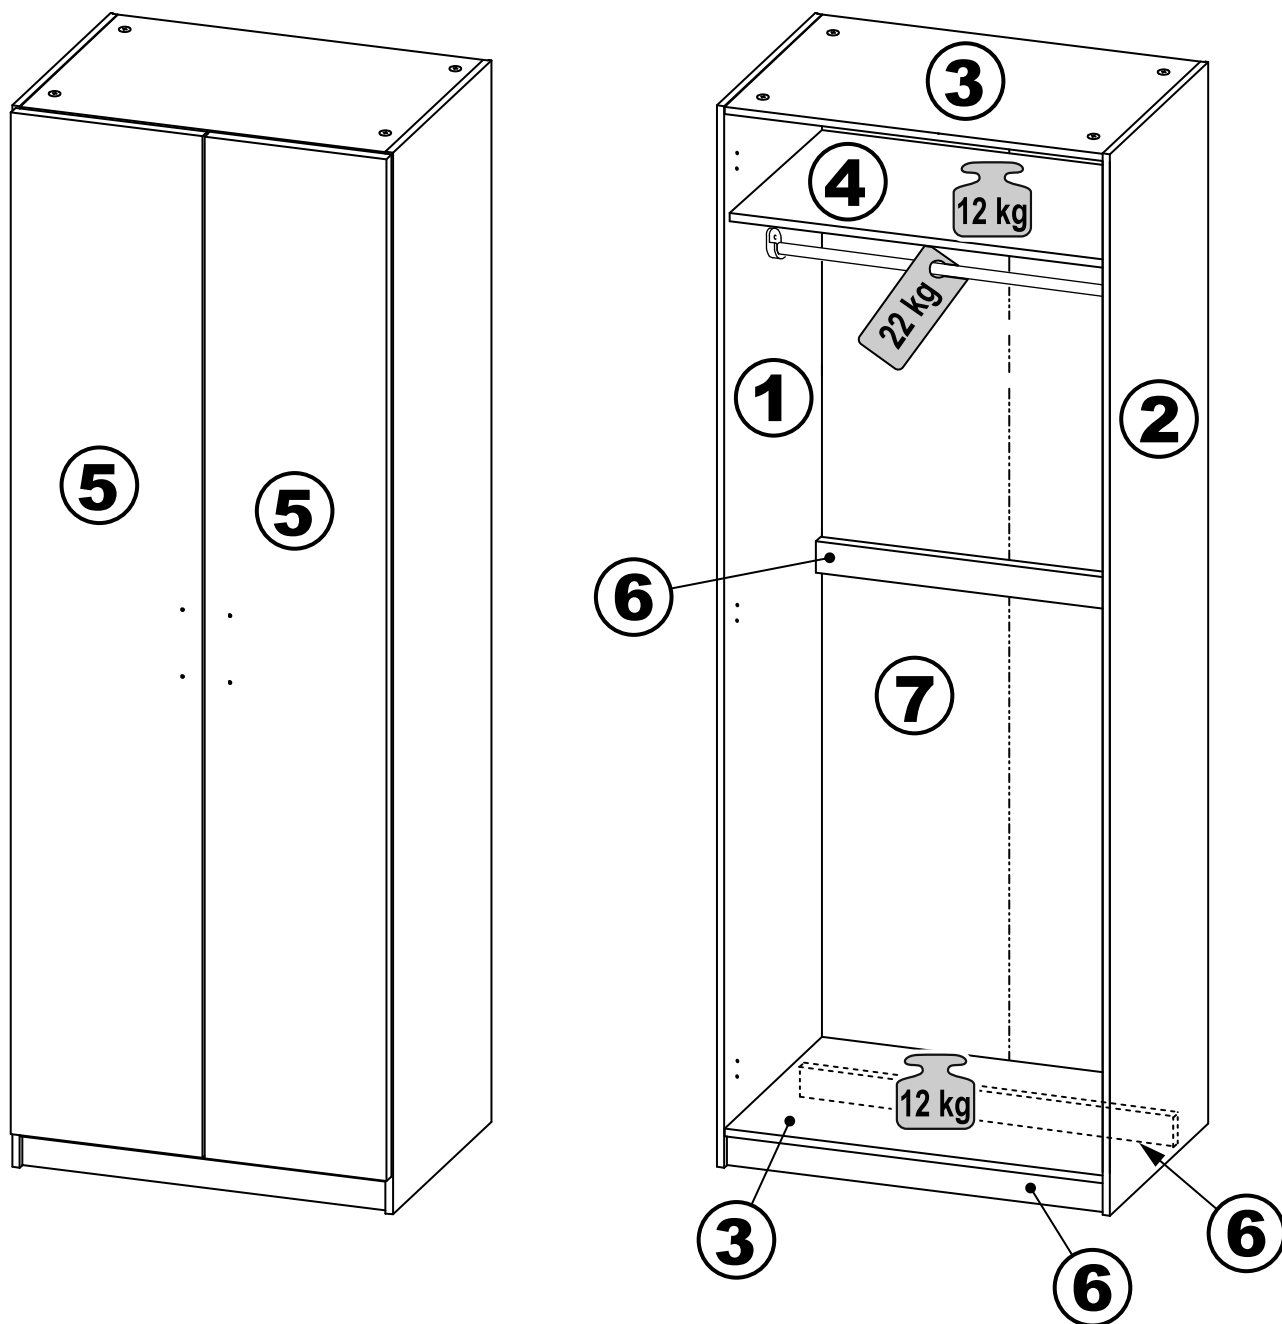

# ПЕГАС

шкаф 2 двери

шкаф 2 двери сборные

# шкаф 2 двери

№ поз.	Наименование	Кол-во	Габаритные размеры, мм
1	боковая стенка левая	1	2020×564×16
2	боковая стенка правая	1	2020×564×16
3	крышка/дно	2	748×563×16
4	полка	1	748×557×16
5	дверь	2	1951×387×16
6	цоколь	3	748×65×16
7	задняя стенка (двойная)	1	1942×769×2,5

# шкаф 2 двери сборные

№ поз.	Наименование	Кол-во	Габаритные размеры, мм
1	боковая стенка левая	1	2020×564×16
2	боковая стенка правая	1	2020×564×16
3	крышка/дно	2	748×563×16
4	полка	1	748×557×16
5	дверь	2	1951×387×18
6	цоколь	3	748×65×16
7	задняя стенка (двойная)	1	1942×769×2,5