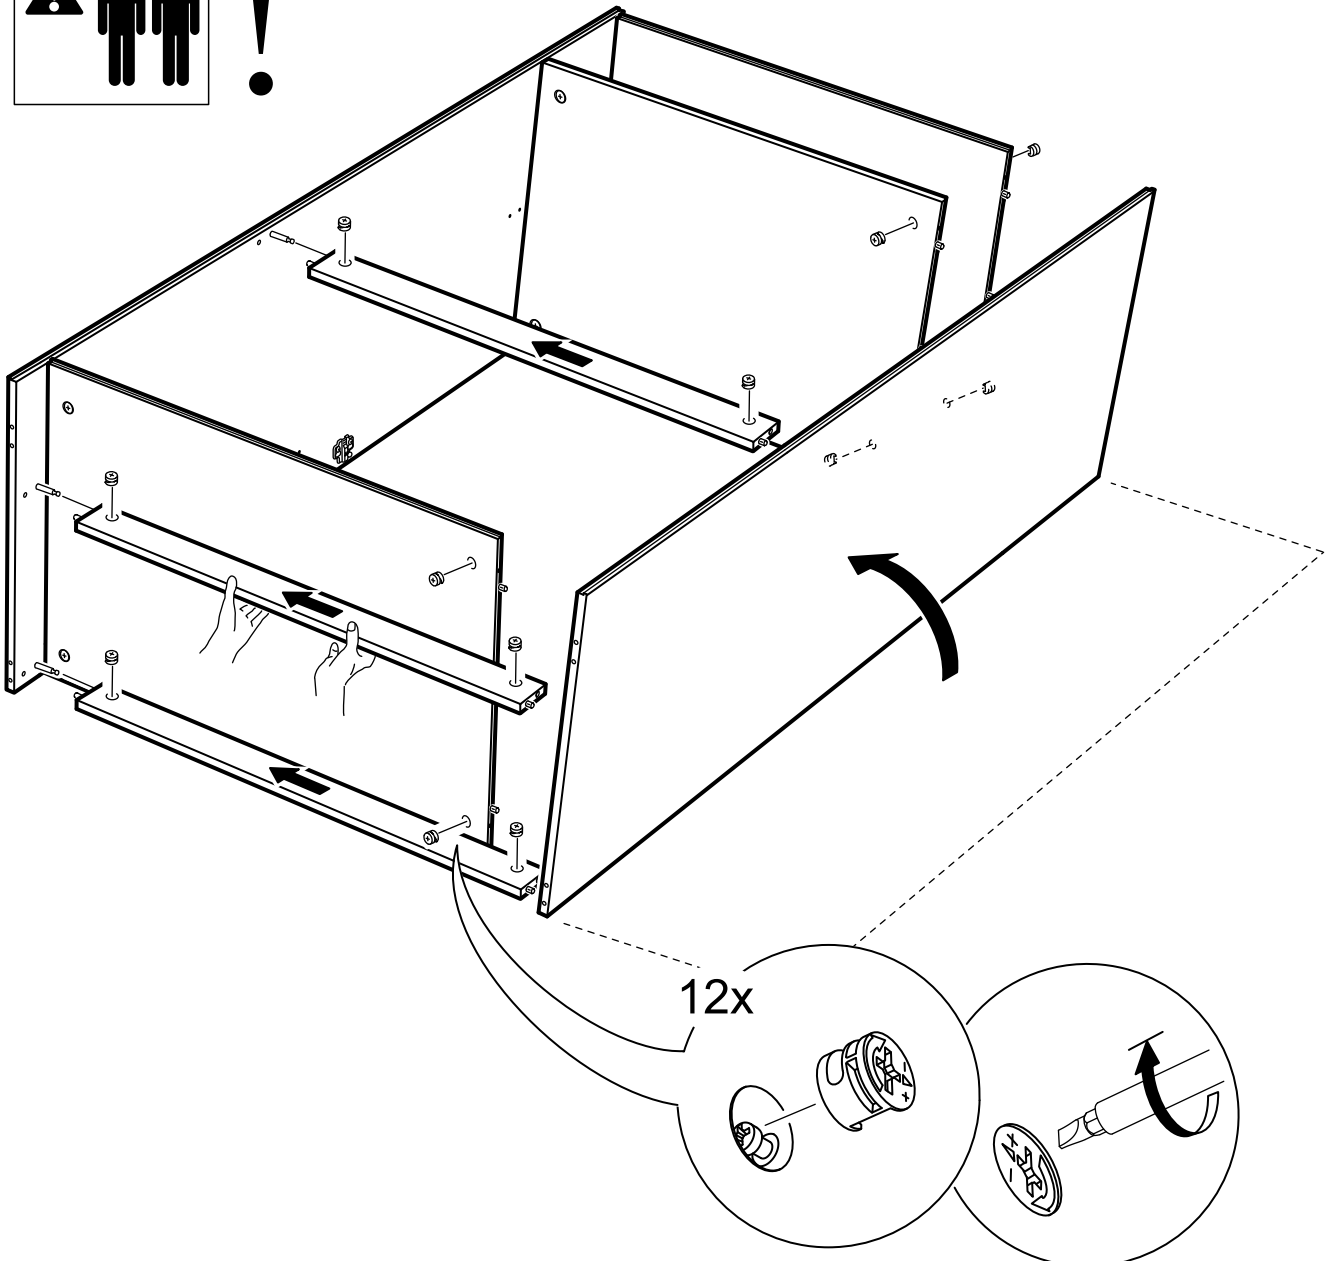

# шкаф 2 двери

№ поз.	Наименование	Кол-во	Габаритные размеры, мм
1	боковая стенка левая	1	2020×564×16
2	боковая стенка правая	1	2020×564×16
3	крышка/дно	2	748×563×16
4	полка	1	748×557×16
5	дверь	2	1951×387×16
6	цоколь	3	748×65×16
7	задняя стенка (двойная)	1	1942×769×2,5

# шкаф 2 двери сборные

№ поз.	Наименование	Кол-во	Габаритные размеры, мм
1	боковая стенка левая	1	2020×564×16
2	боковая стенка правая	1	2020×564×16
3	крышка/дно	2	748×563×16
4	полка	1	748×557×16
5	дверь	2	1951×387×18
6	цоколь	3	748×65×16
7	задняя стенка (двойная)	1	1942×769×2,5

1

**2**

**3**

4

5

6

9

**8**