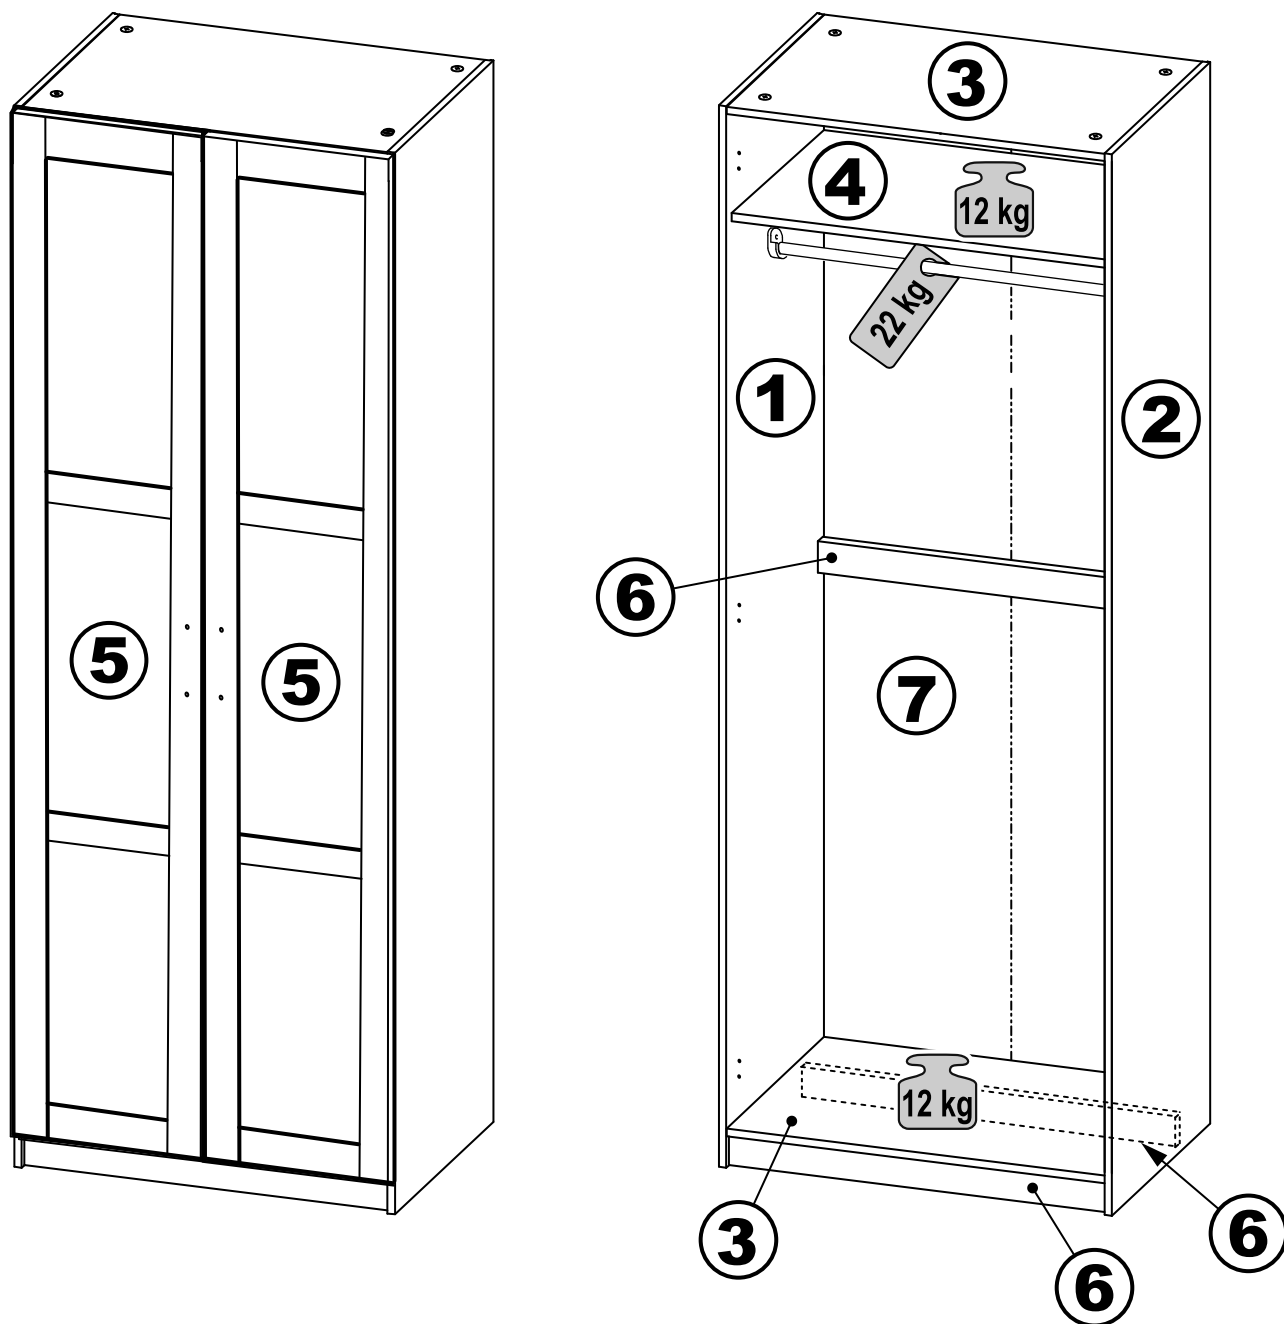

# ПЕГАС

шкаф 2 двери

шкаф 2 двери сборные

# шкаф 2 двери

№ поз.	Наименование	Кол-во	Габаритные размеры, мм
1	боковая стенка левая	1	2020×564×16
2	боковая стенка правая	1	2020×564×16
3	крышка/дно	2	748×563×16
4	полка	1	748×557×16
5	дверь	2	1951×387×16
6	цоколь	3	748×65×16
7	задняя стенка (двойная)	1	1942×769×2,5

# шкаф 2 двери сборные

№ поз.	Наименование	Кол-во	Габаритные размеры, мм
1	боковая стенка левая	1	2020×564×16
2	боковая стенка правая	1	2020×564×16
3	крышка/дно	2	748×563×16
4	полка	1	748×557×16
5	дверь	2	1951×387×18
6	цоколь	3	748×65×16
7	задняя стенка (двойная)	1	1942×769×2,5