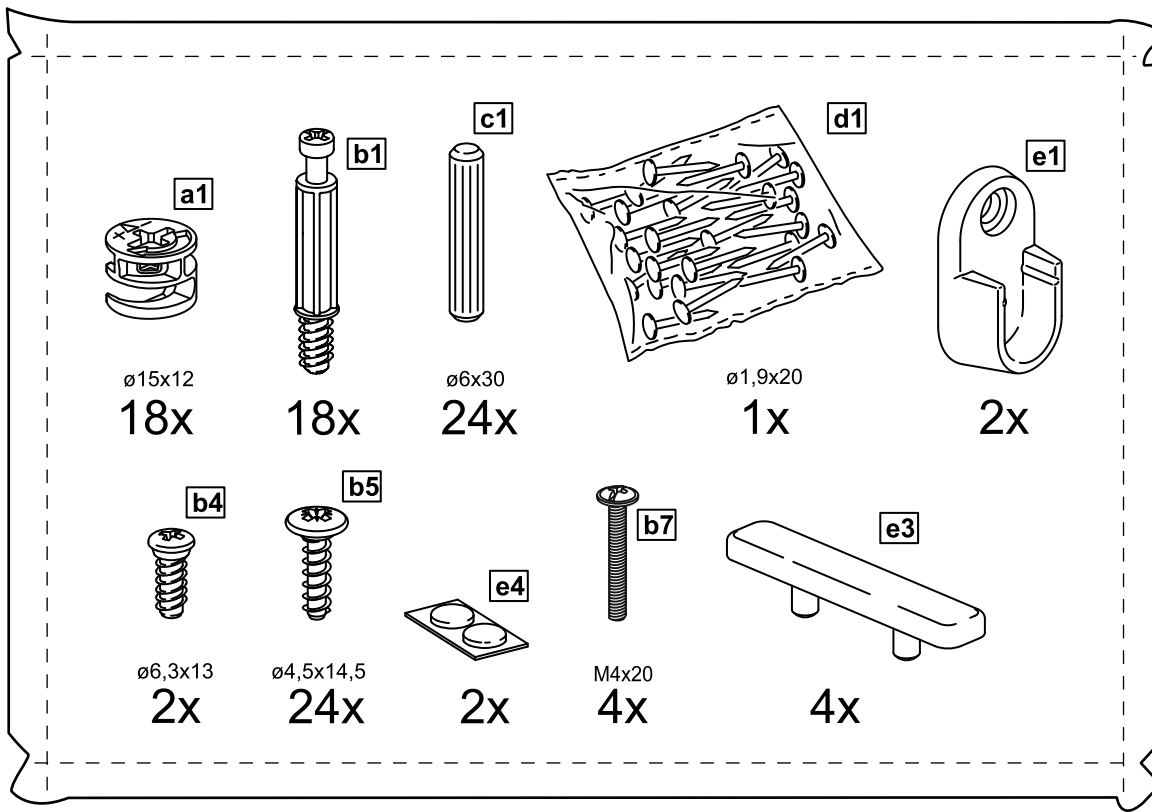

# шкаф 2 двери

№ поз.	Наименование	Кол-во	Габаритные размеры, мм
1	боковая стенка левая	1	2020×564×16
2	боковая стенка правая	1	2020×564×16
3	крышка/дно	2	748×563×16
4	полка	1	748×557×16
5	дверь	2	1951×387×16
6	цоколь	3	748×65×16
7	задняя стенка (двойная)	1	1942×769×2,5

# шкаф 2 двери сборные

№ поз.	Наименование	Кол-во	Габаритные размеры, мм
1	боковая стенка левая	1	2020×564×16
2	боковая стенка правая	1	2020×564×16
3	крышка/дно	2	748×563×16
4	полка	1	748×557×16
5	дверь	2	1951×387×18
6	цоколь	3	748×65×16
7	задняя стенка (двойная)	1	1942×769×2,5

1

**2**

**3**

4

5

6

9

**8**