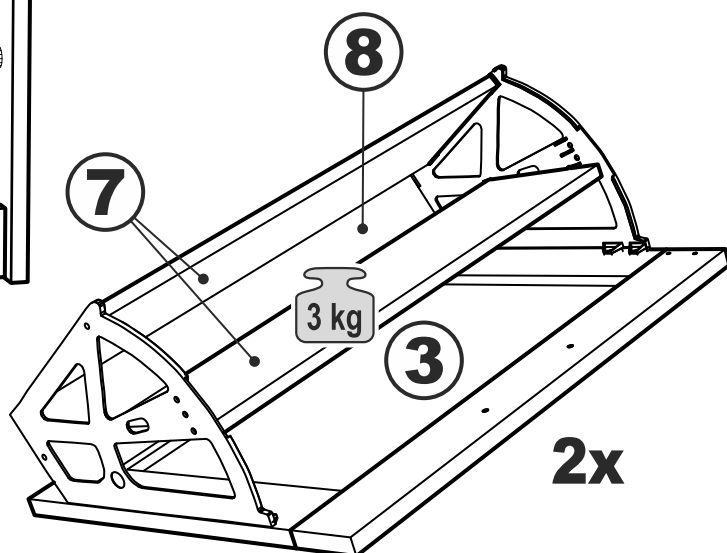

# ОРИОН СИРИУС

тумба для обуви 60x89

№ поз.	Наименование	Кол-во	Габаритные размеры, мм
1	боковая стенка правая	1	874×248×16
2	боковая стенка левая	1	874×248×16
3	дверь	2	562×395×16
4	крышка	1	602×250×16
5	цоколь	3	568×65×16
6	задняя стенка	1	568×200×16
7	боковая стенка ящика	4	552×137×10
8	нижняя стенка ящика	2	552×85×10

№ поз.	Наименование	Кол-во	Габаритные размеры, мм
1	боковая стенка правая	1	874×248×16
2	боковая стенка левая	1	874×248×16
3	дверь сборная	2	562×395×16
4	крышка	1	602×250×16
5	цоколь	3	568×65×16
6	задняя стенка	1	568×200×16
7	боковая стенка ящика	4	552×137×10
8	нижняя стенка ящика	2	552×85×10