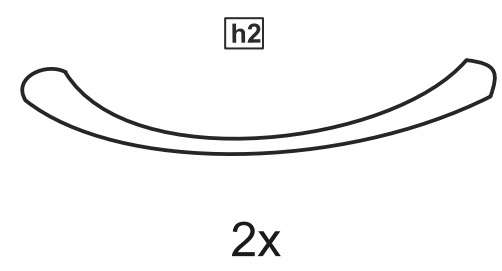

# ОРИОН СИРИУС

тумба для обуви 60x89

№ поз.	Наименование	Кол-во	Габаритные размеры, мм
1	боковая стенка правая	1	874×248×16
2	боковая стенка левая	1	874×248×16
3	дверь	2	562×395×16
4	крышка	1	602×250×16
5	цоколь	3	568×65×16
6	задняя стенка	1	568×200×16
7	боковая стенка ящика	4	552×137×10
8	нижняя стенка ящика	2	552×85×10

№ поз.	Наименование	Кол-во	Габаритные размеры, мм
1	боковая стенка правая	1	874×248×16
2	боковая стенка левая	1	874×248×16
3	дверь сборная	2	562×395×16
4	крышка	1	602×250×16
5	цоколь	3	568×65×16
6	задняя стенка	1	568×200×16
7	боковая стенка ящика	4	552×137×10
8	нижняя стенка ящика	2	552×85×10

# 1

-  **a1**  
ø15x12  
12x
-  **b1**  
12x
-  **c1**  
ø6x30  
12x
-  **b8**  
ø4x16  
12x
-  **b26**  
ø3x12  
4x
-  **b27**  
ø3x16  
12x
-  **b28**  
ø3x10  
4x
-  **b7**  
M4x20  
4x

# 2

2x

-  **e14-2**  
ø15/20x18  
2x
-  **e14-3**  
ø20/25x14  
2x
-  **e14-4**  
ø8/12x23  
2x

-  **f3**  
ø5/16x1  
2x
-  **b9**  
ø5x60  
2x
-  **e7**  
ø8x51  
2x