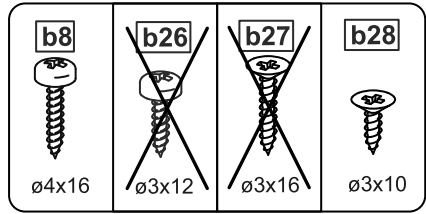

№ поз.	Наименование	Кол-во	Габаритные размеры, мм
1	боковая стенка правая	1	874×248×16
2	боковая стенка левая	1	874×248×16
3	дверь сборная	2	562×395×16
4	крышка	1	602×250×16
5	цоколь	3	568×65×16
6	задняя стенка	1	568×200×16
7	боковая стенка ящика	4	552×137×10
8	нижняя стенка ящика	2	552×85×10

# 1

-  **a1**  
ø15x12  
12x
-  **b1**  
12x
-  **c1**  
ø6x30  
12x
-  **b8**  
ø4x16  
12x
-  **b26**  
ø3x12  
4x
-  **b27**  
ø3x16  
12x
-  **b28**  
ø3x10  
4x
-  **b7**  
M4x20  
4x

# 2

2x

-  **e14-2**  
ø15/20x18  
2x
-  **e14-3**  
ø20/25x14  
2x
-  **e14-4**  
ø8/12x23  
2x

-  **f3**  
ø5/16x1  
2x
-  **b9**  
ø5x60  
2x
-  **e7**  
ø8x51  
2x

# 1

2

**3**

4

5

8

9

↓  
**10**