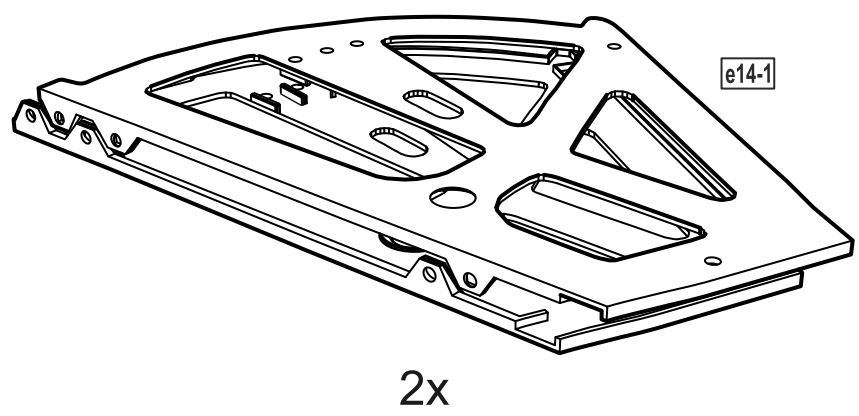

№ поз.	Наименование	Кол-во	Габаритные размеры, мм
1	боковая стенка правая	1	874×248×16
2	боковая стенка левая	1	874×248×16
3	дверь сборная	2	562×395×16
4	крышка	1	602×250×16
5	цоколь	3	568×65×16
6	задняя стенка	1	568×200×16
7	боковая стенка ящика	4	552×137×10
8	нижняя стенка ящика	2	552×85×10

# 1

-  **a1**  
ø15x12  
12x
-  **b1**  
12x
-  **c1**  
ø6x30  
12x
-  **b8**  
ø4x16  
12x
-  **b26**  
ø3x12  
4x
-  **b27**  
ø3x16  
12x
-  **b28**  
ø3x10  
4x
-  **b7**  
M4x20  
4x

# 2

2x

-  **e14-2**  
ø15/20x18  
2x
-  **e14-3**  
ø20/25x14  
2x
-  **e14-4**  
ø8/12x23  
2x

-  **f3**  
ø5/16x1  
2x
-  **b9**  
ø5x60  
2x
-  **e7**  
ø8x51  
2x