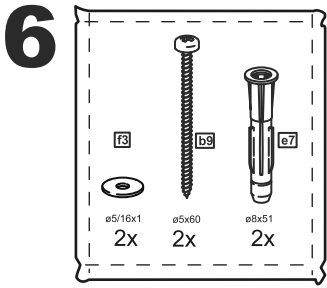

№ поз.	Наименование	Кол-во	Габаритные размеры, мм
1	боковая стенка правая	1	874×248×16
2	боковая стенка левая	1	874×248×16
3	дверь сборная	2	562×395×16
4	крышка	1	602×250×16
5	цоколь	3	568×65×16
6	задняя стенка	1	568×200×16
7	боковая стенка ящика	4	552×137×10
8	нижняя стенка ящика	2	552×85×10

# 1

-  **a1**  
ø15x12  
12x
-  **b1**  
12x
-  **c1**  
ø6x30  
12x
-  **b8**  
ø4x16  
12x
-  **b26**  
ø3x12  
4x
-  **b27**  
ø3x16  
12x
-  **b28**  
ø3x10  
4x
-  **b7**  
M4x20  
4x

# 2

2x

-  **e14-2**  
ø15/20x18  
2x
-  **e14-3**  
ø20/25x14  
2x
-  **e14-4**  
ø8/12x23  
2x

-  **f3**  
ø5/16x1  
2x
-  **b9**  
ø5x60  
2x
-  **e7**  
ø8x51  
2x

# 1

2

**3**

4

5

8

9

↓  
**10**