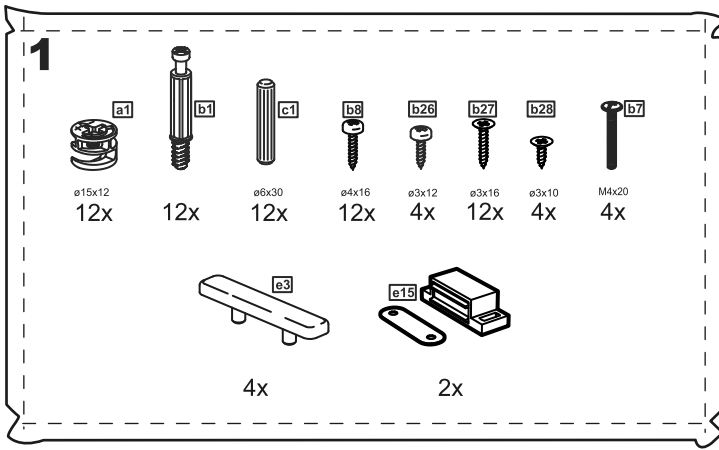

№ поз.	Наименование	Кол-во	Габаритные размеры, мм
1	боковая стенка правая	1	874×248×16
2	боковая стенка левая	1	874×248×16
3	дверь сборная	2	562×395×16
4	крышка	1	602×250×16
5	цоколь	3	568×65×16
6	задняя стенка	1	568×200×16
7	боковая стенка ящика	4	552×137×10
8	нижняя стенка ящика	2	552×85×10

# 1

-  **a1**  
ø15x12  
12x
-  **b1**  
12x
-  **c1**  
ø6x30  
12x
-  **b8**  
ø4x16  
12x
-  **b26**  
ø3x12  
4x
-  **b27**  
ø3x16  
12x
-  **b28**  
ø3x10  
4x
-  **b7**  
M4x20  
4x

# 2

2x

-  **e14-2**  
ø15/20x18  
2x
-  **e14-3**  
ø20/25x14  
2x
-  **e14-4**  
ø8/12x23  
2x

-  **f3**  
ø5/16x1  
2x
-  **b9**  
ø5x60  
2x
-  **e7**  
ø8x51  
2x

# 1

2

**3**

4

5

8

9

↓  
**10**