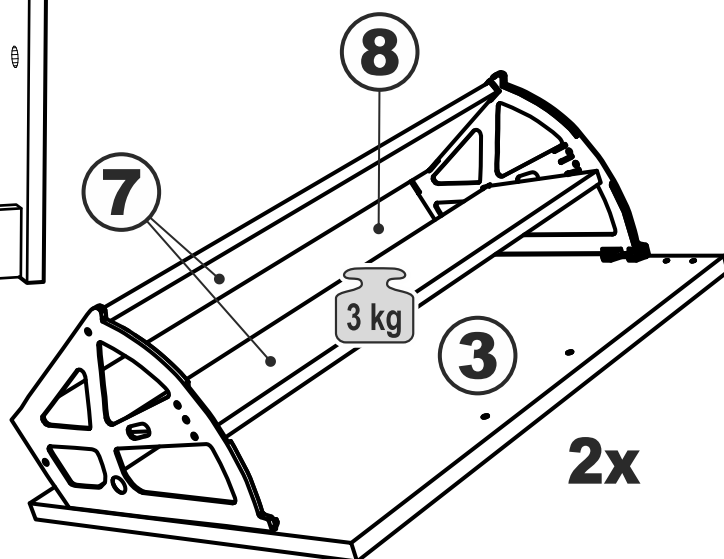

# ОРИОН СИРИУС

тумба для обуви 60x89

№ поз.	Наименование	Кол-во	Габаритные размеры, мм
1	боковая стенка правая	1	874×248×16
2	боковая стенка левая	1	874×248×16
3	дверь	2	562×395×16
4	крышка	1	602×250×16
5	цоколь	3	568×65×16
6	задняя стенка	1	568×200×16
7	боковая стенка ящика	4	552×137×10
8	нижняя стенка ящика	2	552×85×10

№ поз.	Наименование	Кол-во	Габаритные размеры, мм
1	боковая стенка правая	1	874×248×16
2	боковая стенка левая	1	874×248×16
3	дверь сборная	2	562×395×16
4	крышка	1	602×250×16
5	цоколь	3	568×65×16
6	задняя стенка	1	568×200×16
7	боковая стенка ящика	4	552×137×10
8	нижняя стенка ящика	2	552×85×10

# 1

-  **a1**  
ø15x12  
12x
-  **b1**  
12x
-  **c1**  
ø6x30  
12x
-  **b8**  
ø4x16  
12x
-  **b26**  
ø3x12  
4x
-  **b27**  
ø3x16  
12x
-  **b28**  
ø3x10  
4x
-  **b7**  
M4x20  
4x