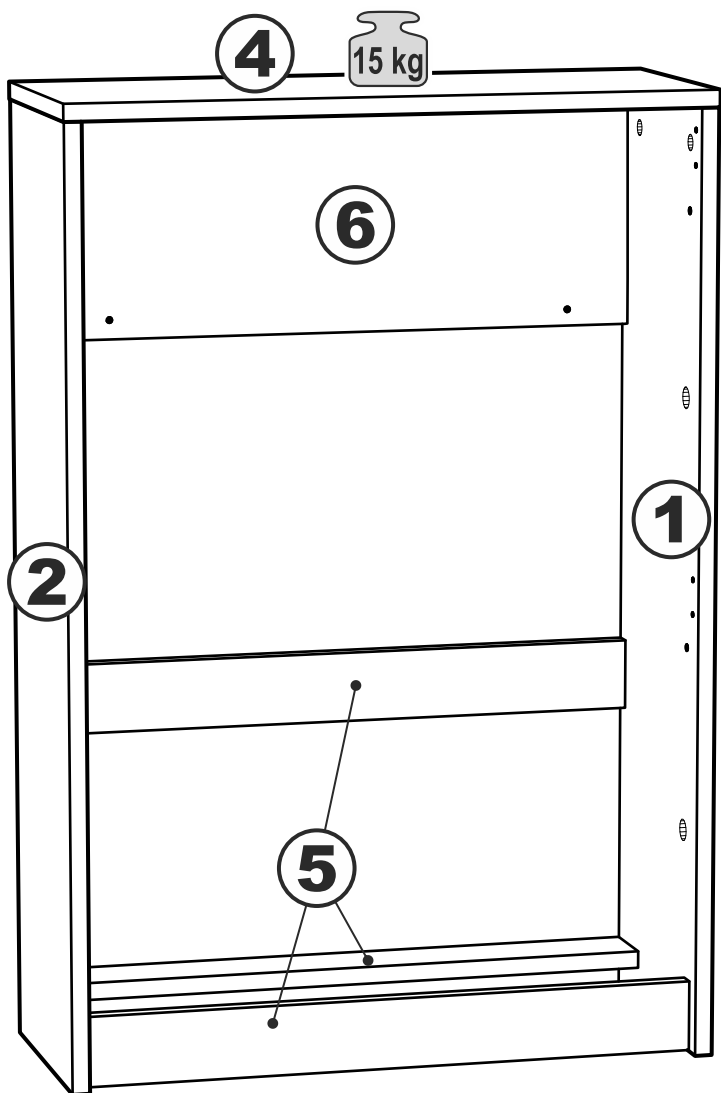

# ОРИОН СИРИУС

тумба для обуви 60x89

№ поз.	Наименование	Кол-во	Габаритные размеры, мм
1	боковая стенка правая	1	874×248×16
2	боковая стенка левая	1	874×248×16
3	дверь	2	562×395×16
4	крышка	1	602×250×16
5	цоколь	3	568×65×16
6	задняя стенка	1	568×200×16
7	боковая стенка ящика	4	552×137×10
8	нижняя стенка ящика	2	552×85×10

№ поз.	Наименование	Кол-во	Габаритные размеры, мм
1	боковая стенка правая	1	874×248×16
2	боковая стенка левая	1	874×248×16
3	дверь сборная	2	562×395×16
4	крышка	1	602×250×16
5	цоколь	3	568×65×16
6	задняя стенка	1	568×200×16
7	боковая стенка ящика	4	552×137×10
8	нижняя стенка ящика	2	552×85×10

# 1

-  **a1**  
ø15x12  
12x
-  **b1**  
12x
-  **c1**  
ø6x30  
12x
-  **b8**  
ø4x16  
12x
-  **b26**  
ø3x12  
4x
-  **b27**  
ø3x16  
12x
-  **b28**  
ø3x10  
4x
-  **b7**  
M4x20  
4x

# 2

2x

-  **e14-2**  
ø15/20x18  
2x
-  **e14-3**  
ø20/25x14  
2x
-  **e14-4**  
ø8/12x23  
2x

-  **f3**  
ø5/16x1  
2x
-  **b9**  
ø5x60  
2x
-  **e7**  
ø8x51  
2x