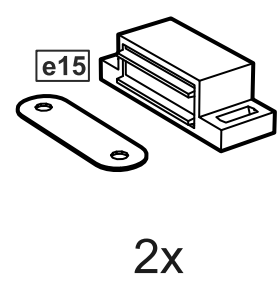

# ОРИОН СИРИУС

тумба для обуви 60x89

№ поз.	Наименование	Кол-во	Габаритные размеры, мм
1	боковая стенка правая	1	874×248×16
2	боковая стенка левая	1	874×248×16
3	дверь	2	562×395×16
4	крышка	1	602×250×16
5	цоколь	3	568×65×16
6	задняя стенка	1	568×200×16
7	боковая стенка ящика	4	552×137×10
8	нижняя стенка ящика	2	552×85×10

№ поз.	Наименование	Кол-во	Габаритные размеры, мм
1	боковая стенка правая	1	874×248×16
2	боковая стенка левая	1	874×248×16
3	дверь сборная	2	562×395×16
4	крышка	1	602×250×16
5	цоколь	3	568×65×16
6	задняя стенка	1	568×200×16
7	боковая стенка ящика	4	552×137×10
8	нижняя стенка ящика	2	552×85×10

# 1

-  **a1**  
ø15x12  
12x
-  **b1**  
12x
-  **c1**  
ø6x30  
12x
-  **b8**  
ø4x16  
12x
-  **b26**  
ø3x12  
4x
-  **b27**  
ø3x16  
12x
-  **b28**  
ø3x10  
4x
-  **b7**  
M4x20  
4x

# 2

2x

-  **e14-2**  
ø15/20x18  
2x
-  **e14-3**  
ø20/25x14  
2x
-  **e14-4**  
ø8/12x23  
2x

-  **f3**  
ø5/16x1  
2x
-  **b9**  
ø5x60  
2x
-  **e7**  
ø8x51  
2x