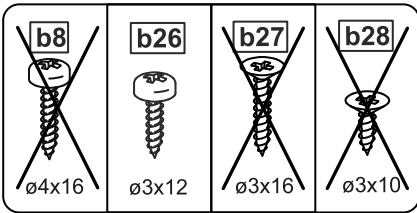

№ поз.	Наименование	Кол-во	Габаритные размеры, мм
1	боковая стенка правая	1	874×248×16
2	боковая стенка левая	1	874×248×16
3	дверь сборная	2	562×395×16
4	крышка	1	602×250×16
5	цоколь	3	568×65×16
6	задняя стенка	1	568×200×16
7	боковая стенка ящика	4	552×137×10
8	нижняя стенка ящика	2	552×85×10

# 1

-  **a1**  
ø15x12  
12x
-  **b1**  
12x
-  **c1**  
ø6x30  
12x
-  **b8**  
ø4x16  
12x
-  **b26**  
ø3x12  
4x
-  **b27**  
ø3x16  
12x
-  **b28**  
ø3x10  
4x
-  **b7**  
M4x20  
4x

# 2

2x

-  **e14-2**  
ø15/20x18  
2x
-  **e14-3**  
ø20/25x14  
2x
-  **e14-4**  
ø8/12x23  
2x

-  **f3**  
ø5/16x1  
2x
-  **b9**  
ø5x60  
2x
-  **e7**  
ø8x51  
2x

# 1

2

**3**

4

5

8

9

↓  
**10**