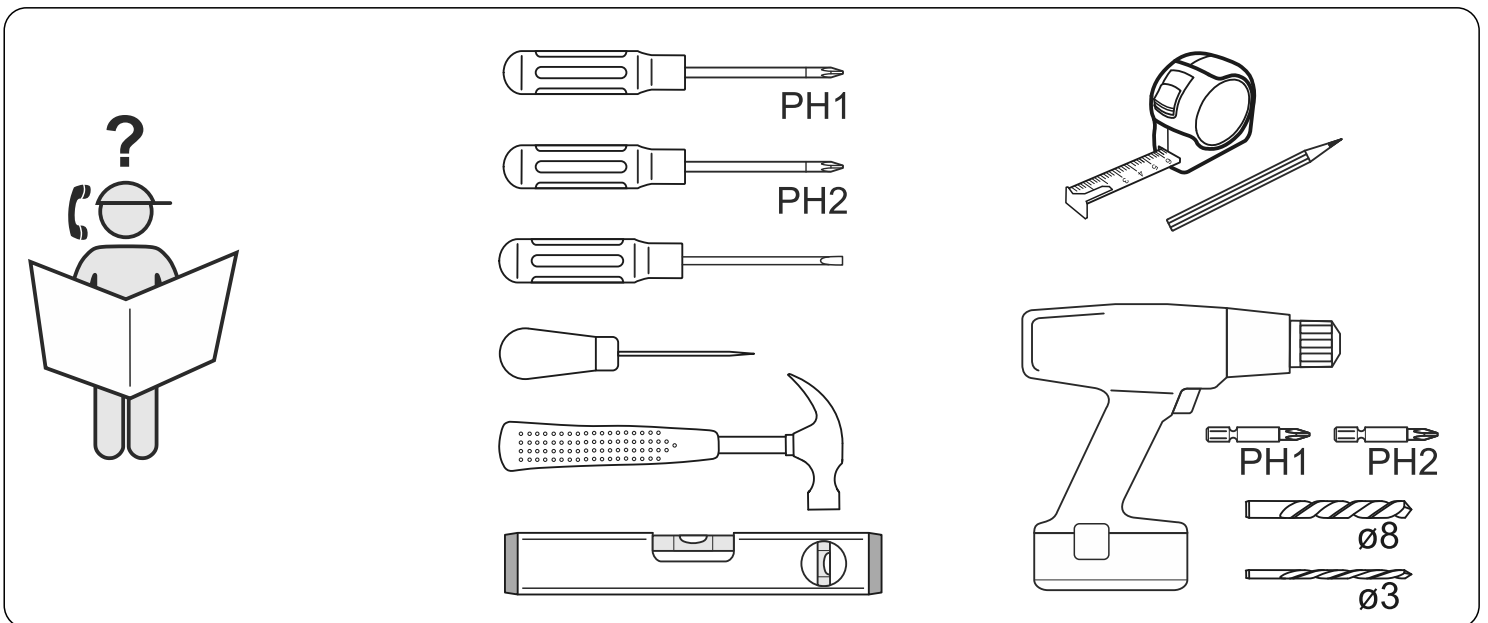

# ОРИОН СИРИУС

тумба для обуви 60x89

№ поз.	Наименование	Кол-во	Габаритные размеры, мм
1	боковая стенка правая	1	874×248×16
2	боковая стенка левая	1	874×248×16
3	дверь	2	562×395×16
4	крышка	1	602×250×16
5	цоколь	3	568×65×16
6	задняя стенка	1	568×200×16
7	боковая стенка ящика	4	552×137×10
8	нижняя стенка ящика	2	552×85×10

№ поз.	Наименование	Кол-во	Габаритные размеры, мм
1	боковая стенка правая	1	874×248×16
2	боковая стенка левая	1	874×248×16
3	дверь сборная	2	562×395×16
4	крышка	1	602×250×16
5	цоколь	3	568×65×16
6	задняя стенка	1	568×200×16
7	боковая стенка ящика	4	552×137×10
8	нижняя стенка ящика	2	552×85×10