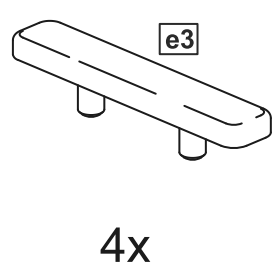

1

- **a1**
  ø15x12
  12x
- **b1**
  12x
- **c1**
  ø6x30
  12x
- **b8**
  ø4x16
  12x
- **b26**
  ø3x12
  4x
- **b27**
  ø3x16
  12x
- **b28**
  ø3x10
  4x
- **b7**
  M4x20
  4x