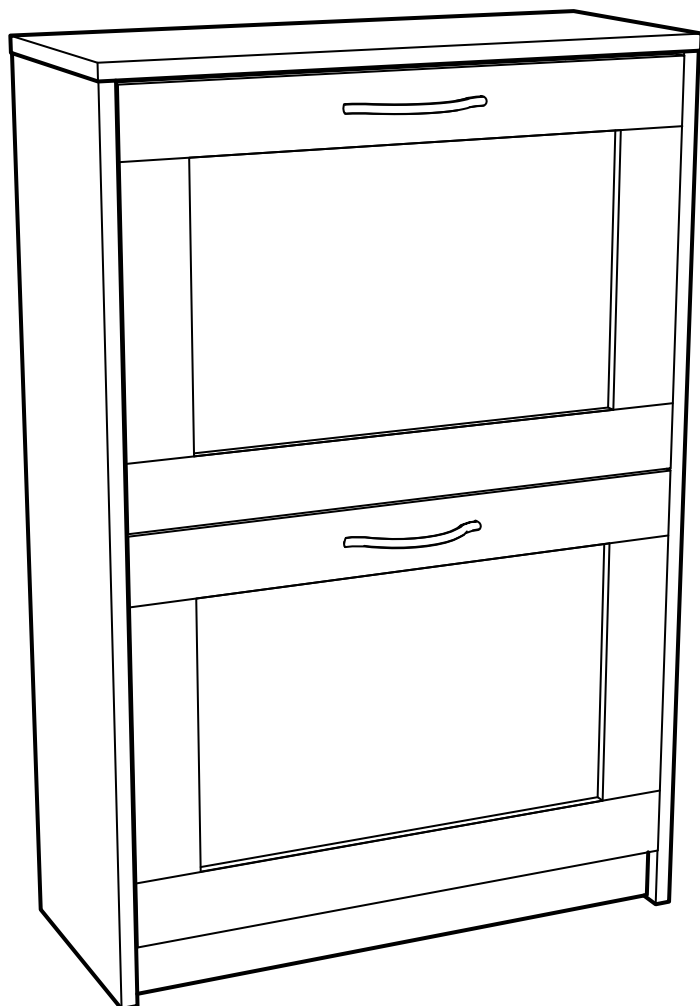

# ОРИОН СИРИУС

тумба для обуви 60x89

№ поз.	Наименование	Кол-во	Габаритные размеры, мм
1	боковая стенка правая	1	874×248×16
2	боковая стенка левая	1	874×248×16
3	дверь	2	562×395×16
4	крышка	1	602×250×16
5	цоколь	3	568×65×16
6	задняя стенка	1	568×200×16
7	боковая стенка ящика	4	552×137×10
8	нижняя стенка ящика	2	552×85×10

№ поз.	Наименование	Кол-во	Габаритные размеры, мм
1	боковая стенка правая	1	874×248×16
2	боковая стенка левая	1	874×248×16
3	дверь сборная	2	562×395×16
4	крышка	1	602×250×16
5	цоколь	3	568×65×16
6	задняя стенка	1	568×200×16
7	боковая стенка ящика	4	552×137×10
8	нижняя стенка ящика	2	552×85×10