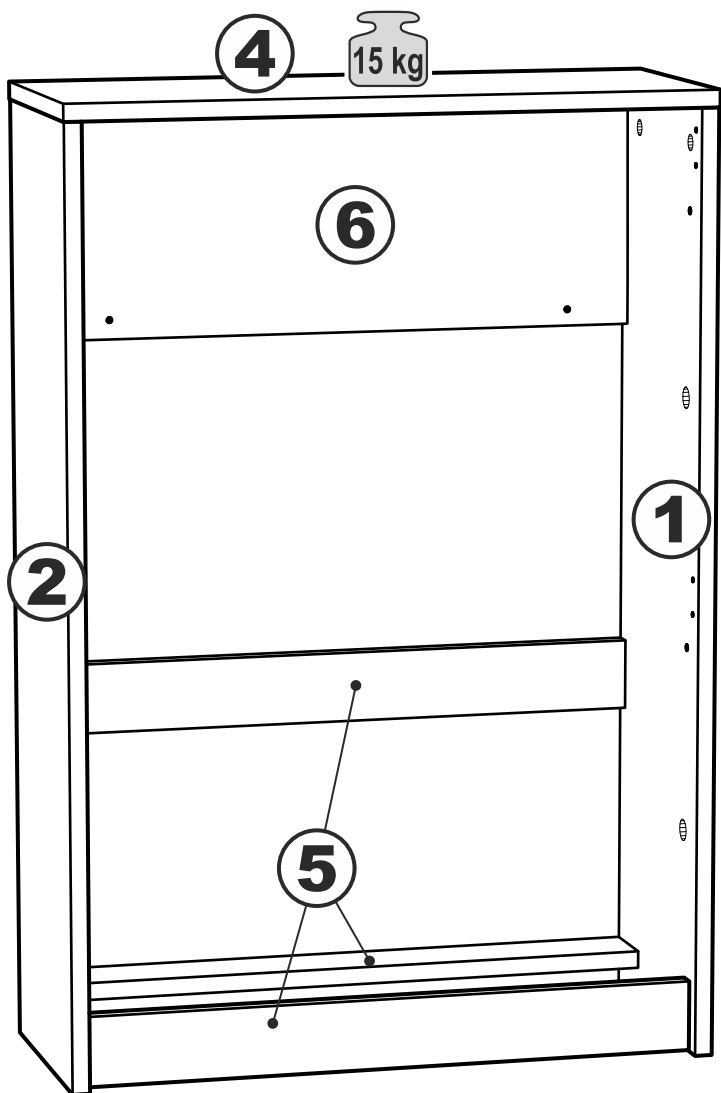

# ОРИОН СИРИУС

тумба для обуви 60x89

№ поз.	Наименование	Кол-во	Габаритные размеры, мм
1	боковая стенка правая	1	874×248×16
2	боковая стенка левая	1	874×248×16
3	дверь	2	562×395×16
4	крышка	1	602×250×16
5	цоколь	3	568×65×16
6	задняя стенка	1	568×200×16
7	боковая стенка ящика	4	552×137×10
8	нижняя стенка ящика	2	552×85×10

№ поз.	Наименование	Кол-во	Габаритные размеры, мм
1	боковая стенка правая	1	874×248×16
2	боковая стенка левая	1	874×248×16
3	дверь сборная	2	562×395×16
4	крышка	1	602×250×16
5	цоколь	3	568×65×16
6	задняя стенка	1	568×200×16
7	боковая стенка ящика	4	552×137×10
8	нижняя стенка ящика	2	552×85×10

# 1

-  **a1**  
ø15x12  
12x
-  **b1**  
12x
-  **c1**  
ø6x30  
12x
-  **b8**  
ø4x16  
12x
-  **b26**  
ø3x12  
4x
-  **b27**  
ø3x16  
12x
-  **b28**  
ø3x10  
4x
-  **b7**  
M4x20  
4x

# 2

2x

-  **e14-2**  
ø15/20x18  
2x
-  **e14-3**  
ø20/25x14  
2x
-  **e14-4**  
ø8/12x23  
2x

-  **f3**  
ø5/16x1  
2x
-  **b9**  
ø5x60  
2x
-  **e7**  
ø8x51  
2x