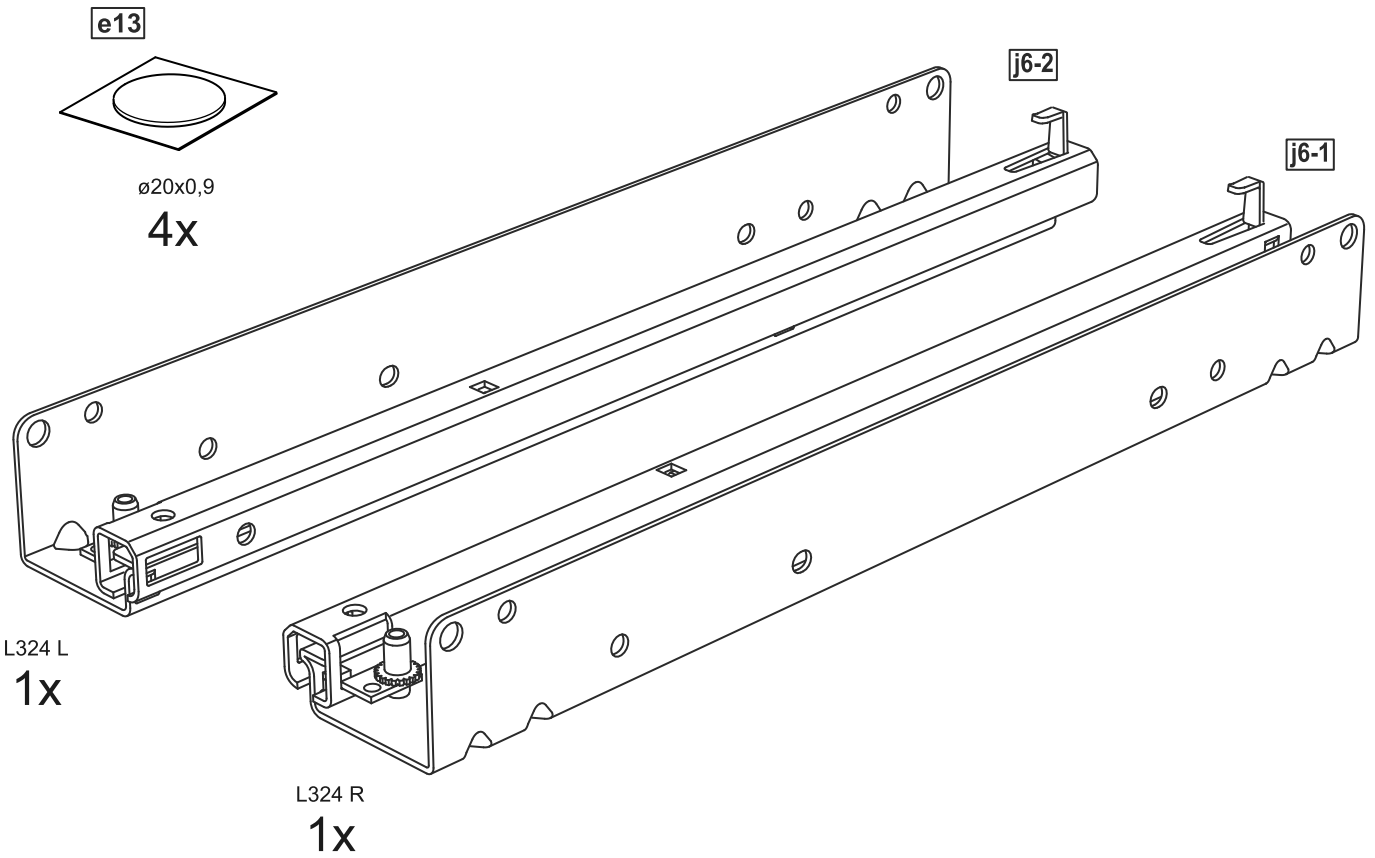

МАКС

ящик 429x351

ящик 629x351

ящик 929x351

ящик 429х351

№ поз.	Наименование	Кол-во	Габаритные размеры, мм
1	фасад ящика	1	429×159×16
2	боковая стенка ящика правая	1	334,5×149×12
3	боковая стенка ящика левая	1	334,5×149×12
4	задняя стенка ящика	1	403×147×16
5	дно ящика	1	414×325×10

ящик 629х351

№ поз.	Наименование	Кол-во	Габаритные размеры, мм
1	фасад ящика	1	679×159×16
2	боковая стенка ящика правая	1	334,5×149×12
3	боковая стенка ящика левая	1	334,5×149×12
4	задняя стенка ящика	1	653×147×16
5	дно ящика	1	664×325×10

ящик 929х351

№ поз.	Наименование	Кол-во	Габаритные размеры, мм
1	фасад ящика	1	929×159×16
2	боковая стенка ящика правая	1	334,5×149×12
3	боковая стенка ящика левая	1	334,5×149×12
4	задняя стенка ящика	1	903×147×16
5	дно ящика	1	914×325×10