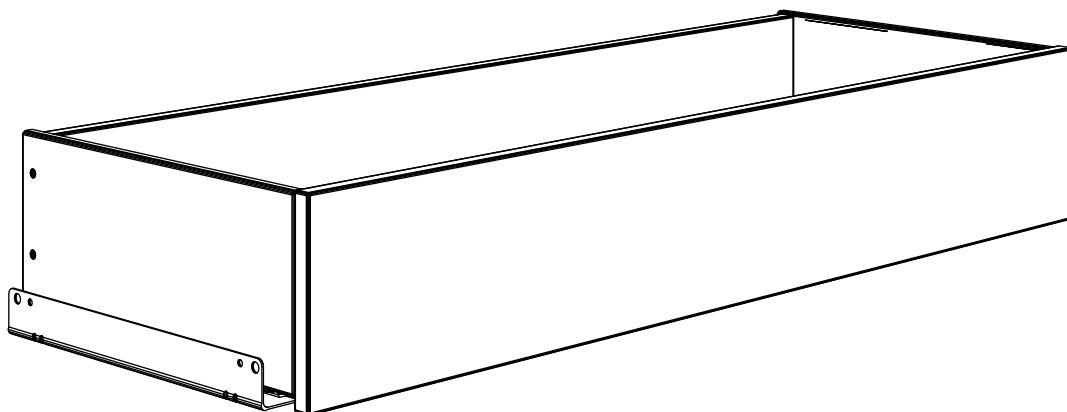

МАКС

ящик 429x351

ящик 629x351

ящик 929x351

ящик 429х351

№ поз.	Наименование	Кол-во	Габаритные размеры, мм
1	фасад ящика	1	429×159×16
2	боковая стенка ящика правая	1	334,5×149×12
3	боковая стенка ящика левая	1	334,5×149×12
4	задняя стенка ящика	1	403×147×16
5	дно ящика	1	414×325×10

ящик 629х351

№ поз.	Наименование	Кол-во	Габаритные размеры, мм
1	фасад ящика	1	679×159×16
2	боковая стенка ящика правая	1	334,5×149×12
3	боковая стенка ящика левая	1	334,5×149×12
4	задняя стенка ящика	1	653×147×16
5	дно ящика	1	664×325×10

ящик 929х351

№ поз.	Наименование	Кол-во	Габаритные размеры, мм
1	фасад ящика	1	929×159×16
2	боковая стенка ящика правая	1	334,5×149×12
3	боковая стенка ящика левая	1	334,5×149×12
4	задняя стенка ящика	1	903×147×16
5	дно ящика	1	914×325×10