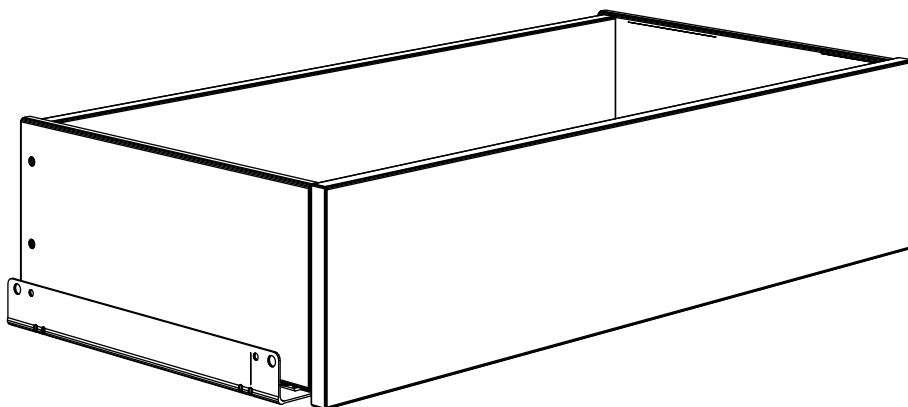

МАКС

ящик 429x351

ящик 629x351

ящик 929x351

ящик 429х351

№ поз.	Наименование	Кол-во	Габаритные размеры, мм
1	фасад ящика	1	429×159×16
2	боковая стенка ящика правая	1	334,5×149×12
3	боковая стенка ящика левая	1	334,5×149×12
4	задняя стенка ящика	1	403×147×16
5	дно ящика	1	414×325×10

ящик 629х351

№ поз.	Наименование	Кол-во	Габаритные размеры, мм
1	фасад ящика	1	679×159×16
2	боковая стенка ящика правая	1	334,5×149×12
3	боковая стенка ящика левая	1	334,5×149×12
4	задняя стенка ящика	1	653×147×16
5	дно ящика	1	664×325×10

ящик 929х351

№ поз.	Наименование	Кол-во	Габаритные размеры, мм
1	фасад ящика	1	929×159×16
2	боковая стенка ящика правая	1	334,5×149×12
3	боковая стенка ящика левая	1	334,5×149×12
4	задняя стенка ящика	1	903×147×16
5	дно ящика	1	914×325×10