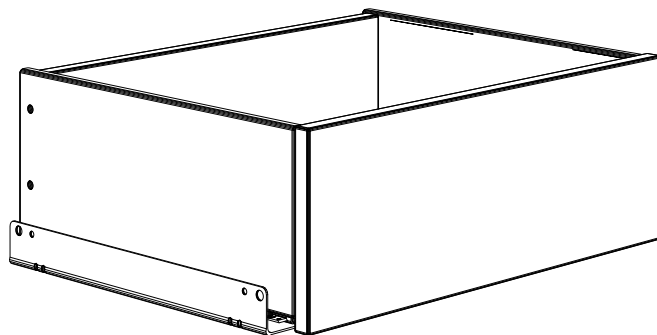

МАКС

ящик 429x351

ящик 629x351

ящик 929x351

ящик 429х351

№ поз.	Наименование	Кол-во	Габаритные размеры, мм
1	фасад ящика	1	429×159×16
2	боковая стенка ящика правая	1	334,5×149×12
3	боковая стенка ящика левая	1	334,5×149×12
4	задняя стенка ящика	1	403×147×16
5	дно ящика	1	414×325×10

ящик 629х351

№ поз.	Наименование	Кол-во	Габаритные размеры, мм
1	фасад ящика	1	679×159×16
2	боковая стенка ящика правая	1	334,5×149×12
3	боковая стенка ящика левая	1	334,5×149×12
4	задняя стенка ящика	1	653×147×16
5	дно ящика	1	664×325×10

ящик 929х351

№ поз.	Наименование	Кол-во	Габаритные размеры, мм
1	фасад ящика	1	929×159×16
2	боковая стенка ящика правая	1	334,5×149×12
3	боковая стенка ящика левая	1	334,5×149×12
4	задняя стенка ящика	1	903×147×16
5	дно ящика	1	914×325×10