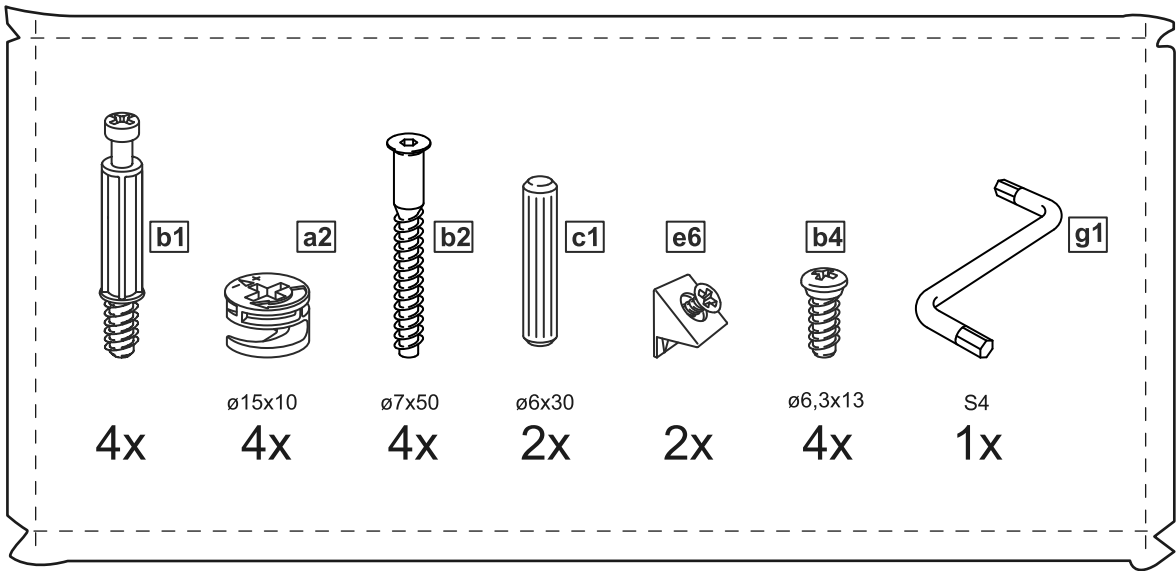

МАКС

ящик 429x351

ящик 629x351

ящик 929x351

ящик 429х351

№ поз.	Наименование	Кол-во	Габаритные размеры, мм
1	фасад ящика	1	429×159×16
2	боковая стенка ящика правая	1	334,5×149×12
3	боковая стенка ящика левая	1	334,5×149×12
4	задняя стенка ящика	1	403×147×16
5	дно ящика	1	414×325×10

ящик 629х351

№ поз.	Наименование	Кол-во	Габаритные размеры, мм
1	фасад ящика	1	679×159×16
2	боковая стенка ящика правая	1	334,5×149×12
3	боковая стенка ящика левая	1	334,5×149×12
4	задняя стенка ящика	1	653×147×16
5	дно ящика	1	664×325×10

ящик 929х351

№ поз.	Наименование	Кол-во	Габаритные размеры, мм
1	фасад ящика	1	929×159×16
2	боковая стенка ящика правая	1	334,5×149×12
3	боковая стенка ящика левая	1	334,5×149×12
4	задняя стенка ящика	1	903×147×16
5	дно ящика	1	914×325×10