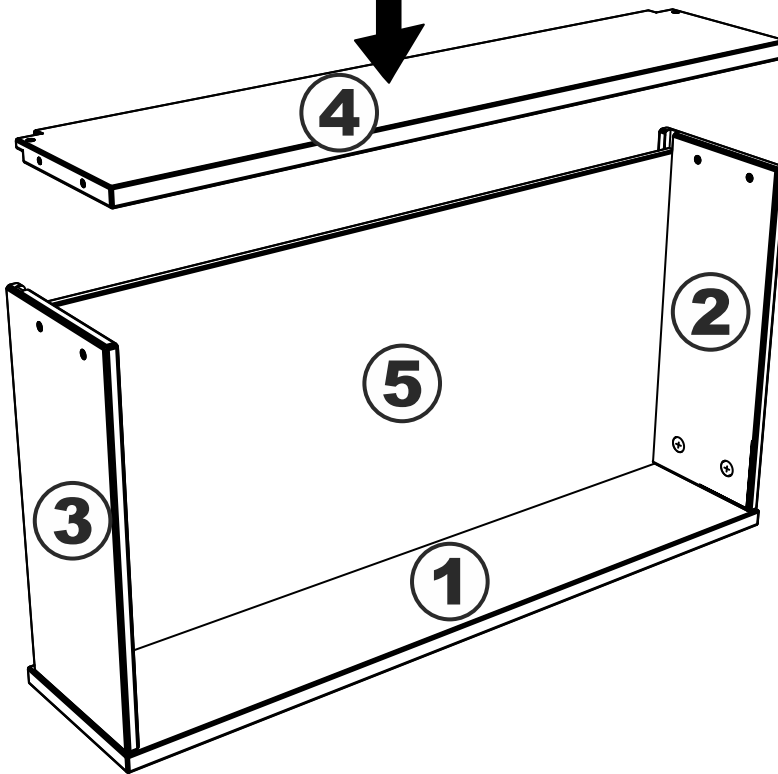

ящик 929х351

№ поз.	Наименование	Кол-во	Габаритные размеры, мм
1	фасад ящика	1	929×159×16
2	боковая стенка ящика правая	1	334,5×149×12
3	боковая стенка ящика левая	1	334,5×149×12
4	задняя стенка ящика	1	903×147×16
5	дно ящика	1	914×325×10

1

2

3

4

5

6

7

8