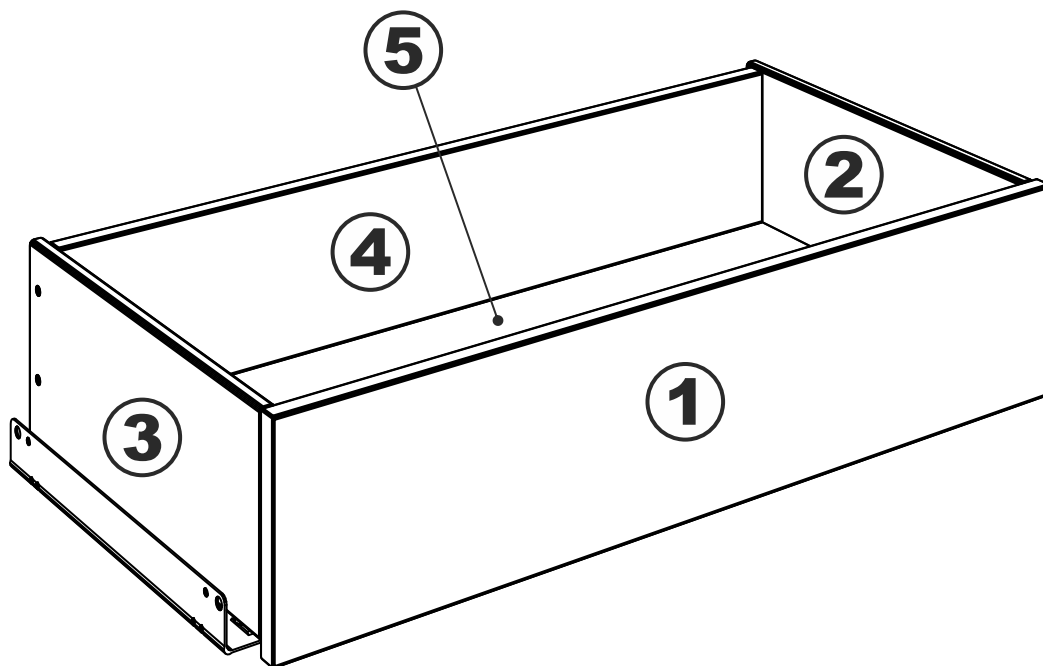

МАКС

ящик 429x351

ящик 629x351

ящик 929x351

ящик 429х351

№ поз.	Наименование	Кол-во	Габаритные размеры, мм
1	фасад ящика	1	429×159×16
2	боковая стенка ящика правая	1	334,5×149×12
3	боковая стенка ящика левая	1	334,5×149×12
4	задняя стенка ящика	1	403×147×16
5	дно ящика	1	414×325×10

ящик 629х351

№ поз.	Наименование	Кол-во	Габаритные размеры, мм
1	фасад ящика	1	679×159×16
2	боковая стенка ящика правая	1	334,5×149×12
3	боковая стенка ящика левая	1	334,5×149×12
4	задняя стенка ящика	1	653×147×16
5	дно ящика	1	664×325×10

ящик 929х351

№ поз.	Наименование	Кол-во	Габаритные размеры, мм
1	фасад ящика	1	929×159×16
2	боковая стенка ящика правая	1	334,5×149×12
3	боковая стенка ящика левая	1	334,5×149×12
4	задняя стенка ящика	1	903×147×16
5	дно ящика	1	914×325×10