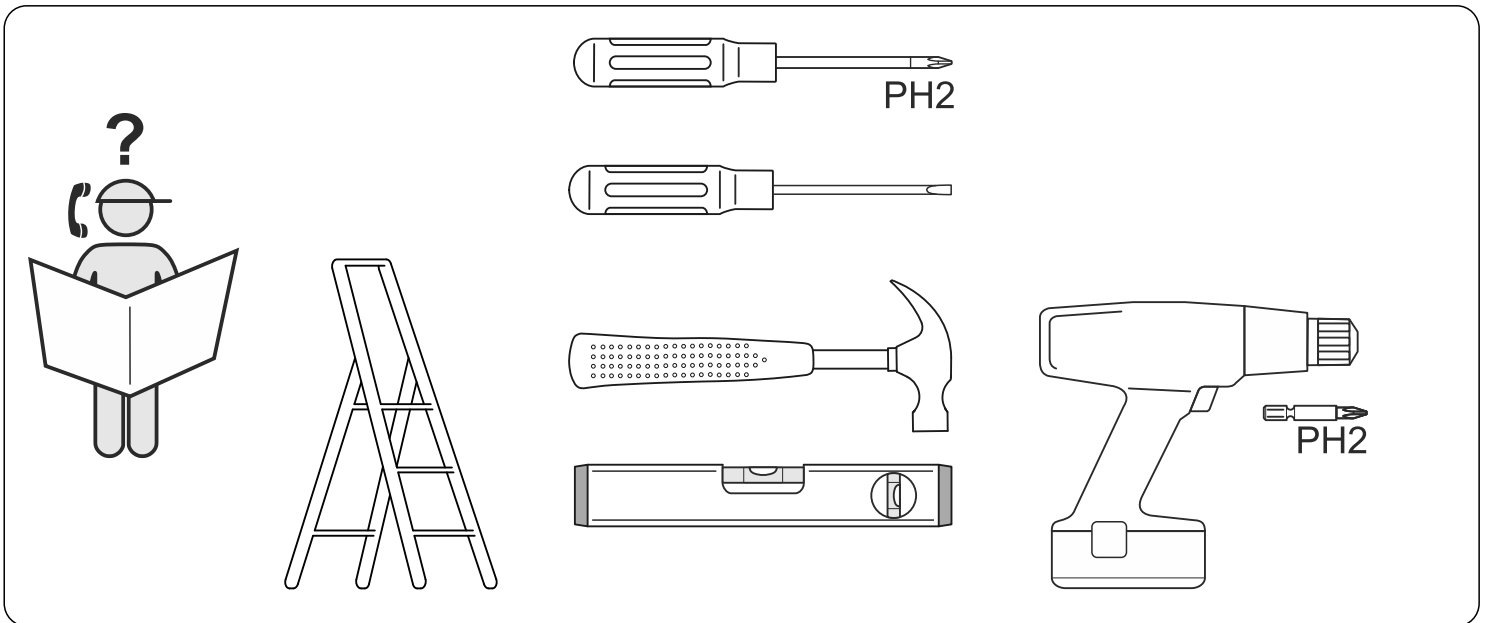

ящик 929х351

№ поз.	Наименование	Кол-во	Габаритные размеры, мм
1	фасад ящика	1	929×159×16
2	боковая стенка ящика правая	1	334,5×149×12
3	боковая стенка ящика левая	1	334,5×149×12
4	задняя стенка ящика	1	903×147×16
5	дно ящика	1	914×325×10