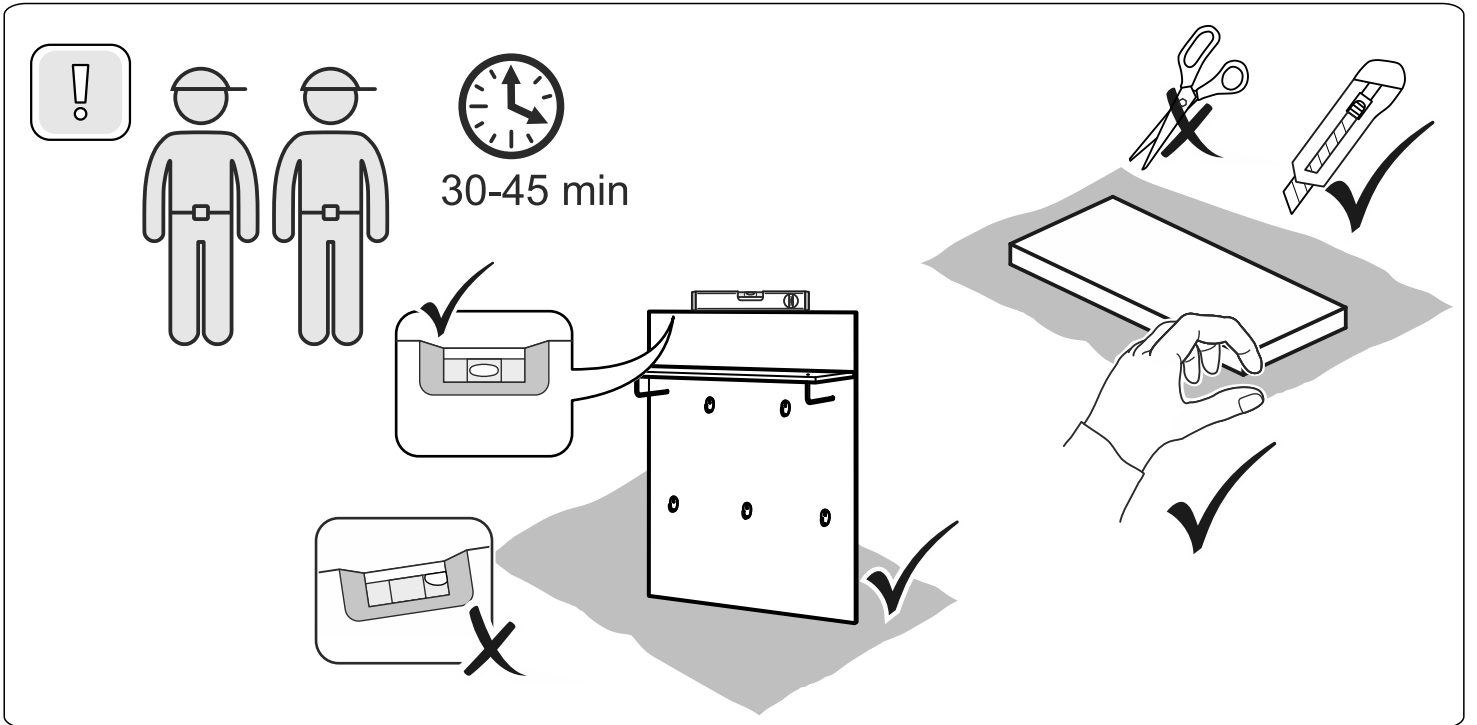

СИРИУС

вешалка 78x100

№ поз.	Наименование	Кол-во	Габаритные размеры, мм
1	щит вертикальный	1	1000×782×16
2	полка	1	780×300×16

1

2

4

3

4