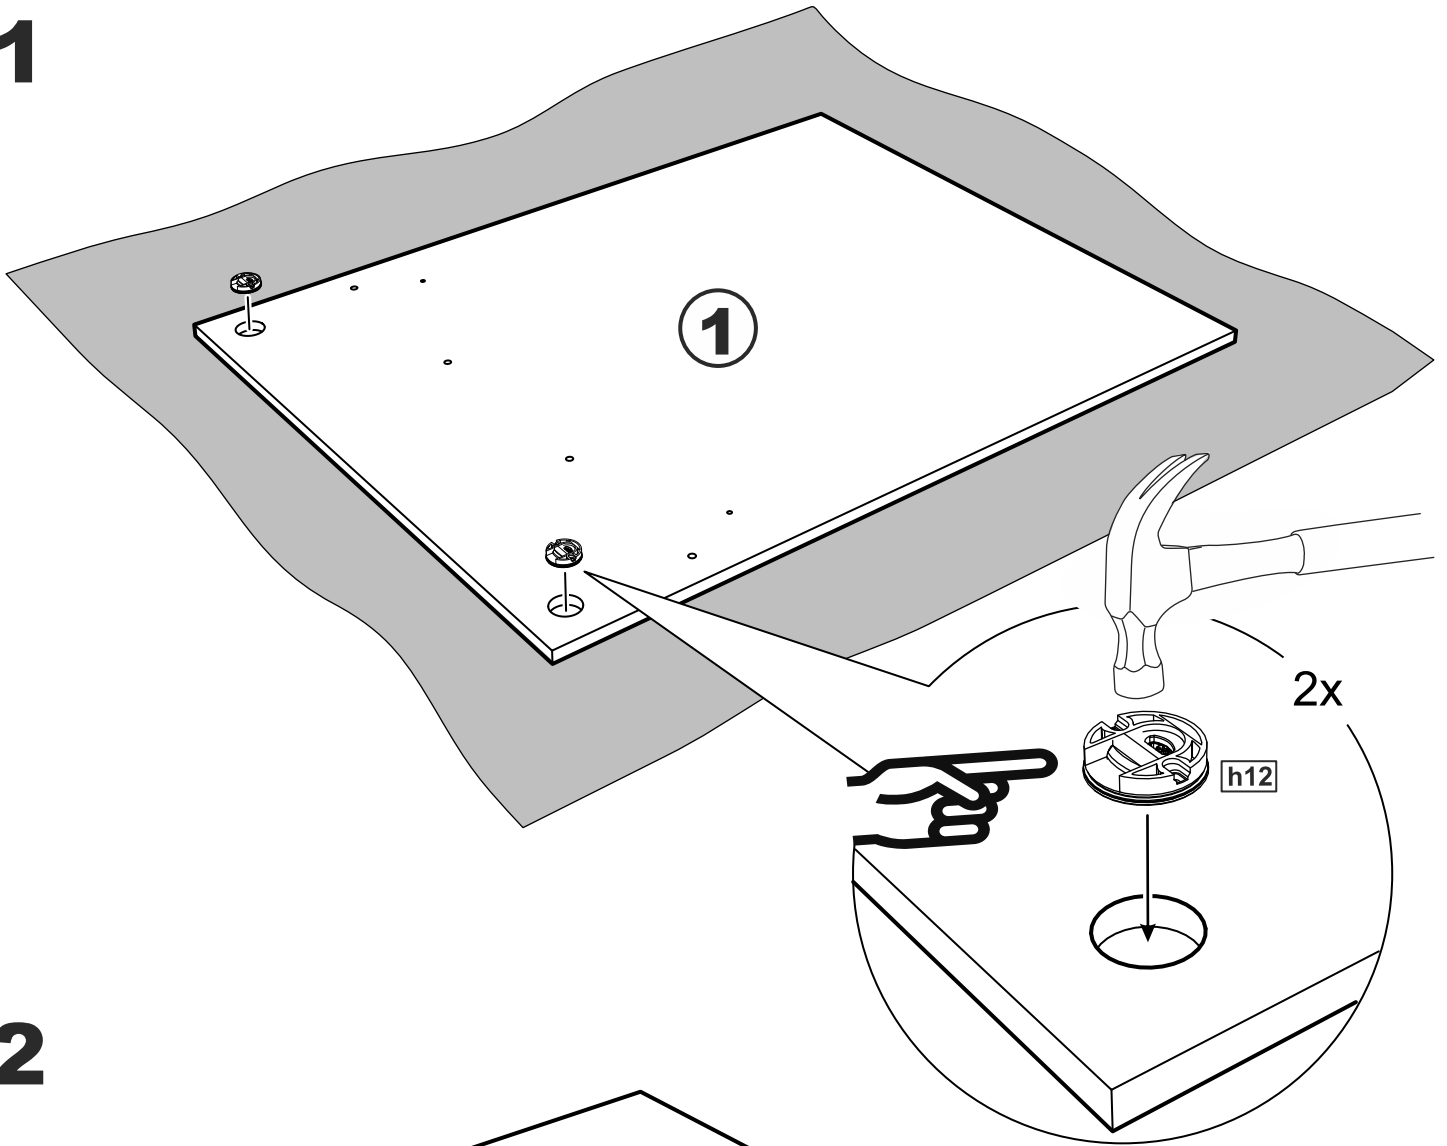

СИРИУС

вешалка 78x100

№ поз.	Наименование	Кол-во	Габаритные размеры, мм
1	щит вертикальный	1	1000×782×16
2	полка	1	780×300×16

1

2

4

3

4