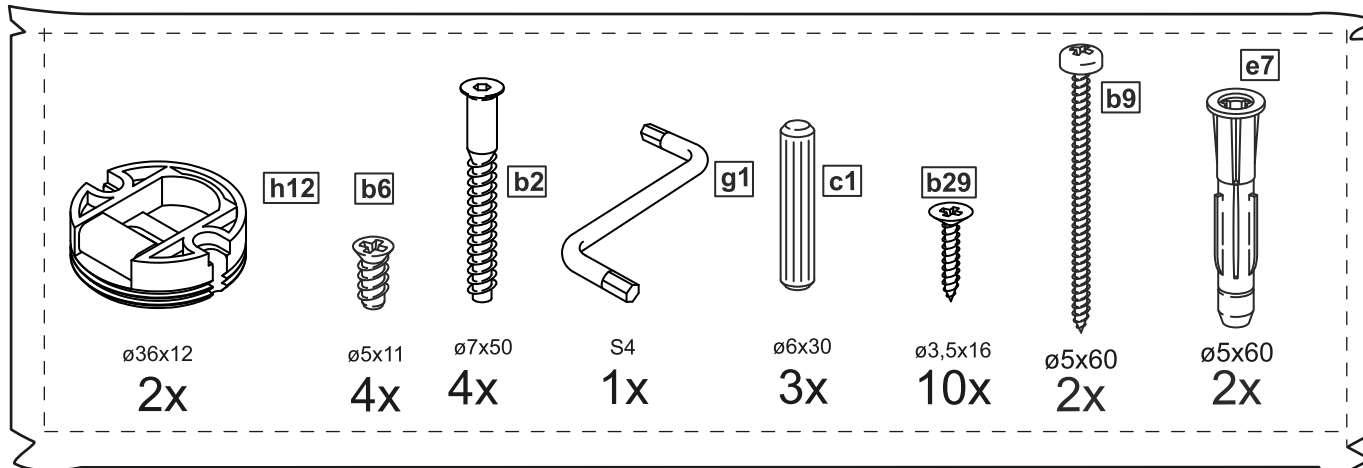

СИРИУС

вешалка 78x100

№ поз.	Наименование	Кол-во	Габаритные размеры, мм
1	щит вертикальный	1	1000×782×16
2	полка	1	780×300×16

1

2

4

3

4

5

5

6

7

8

X

X

2x