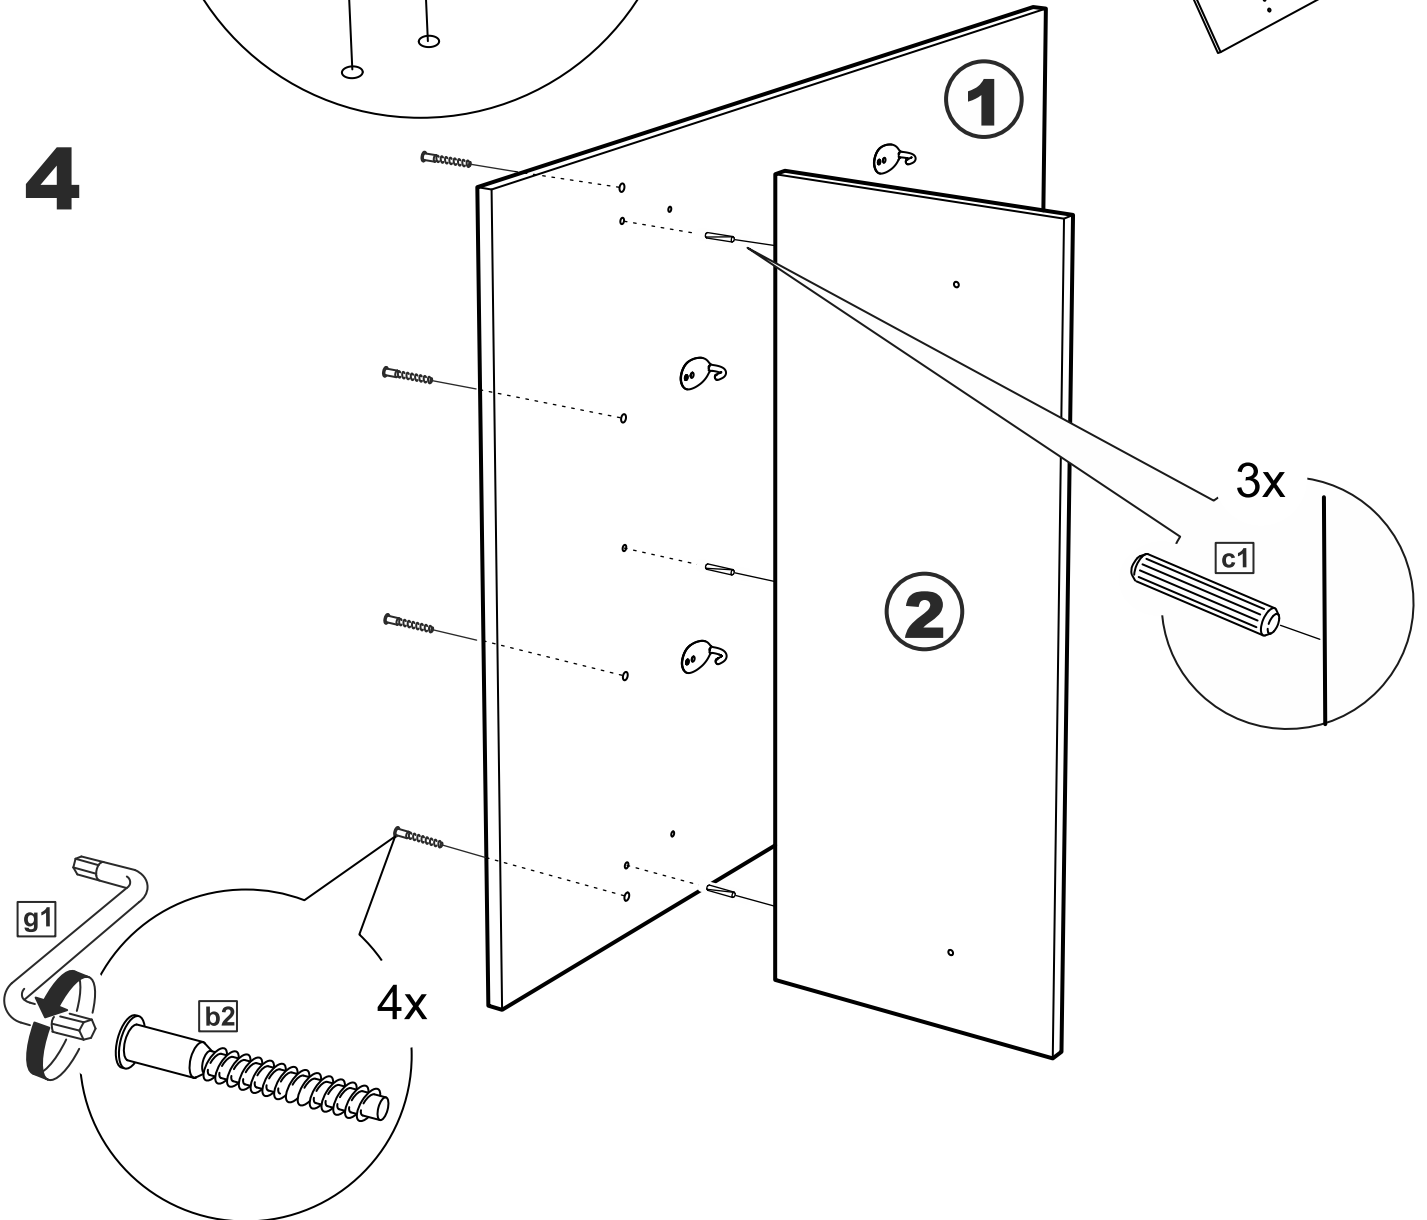

СИРИУС

вешалка 78x100

№ поз.	Наименование	Кол-во	Габаритные размеры, мм
1	щит вертикальный	1	1000×782×16
2	полка	1	780×300×16

1

2

4

3

4