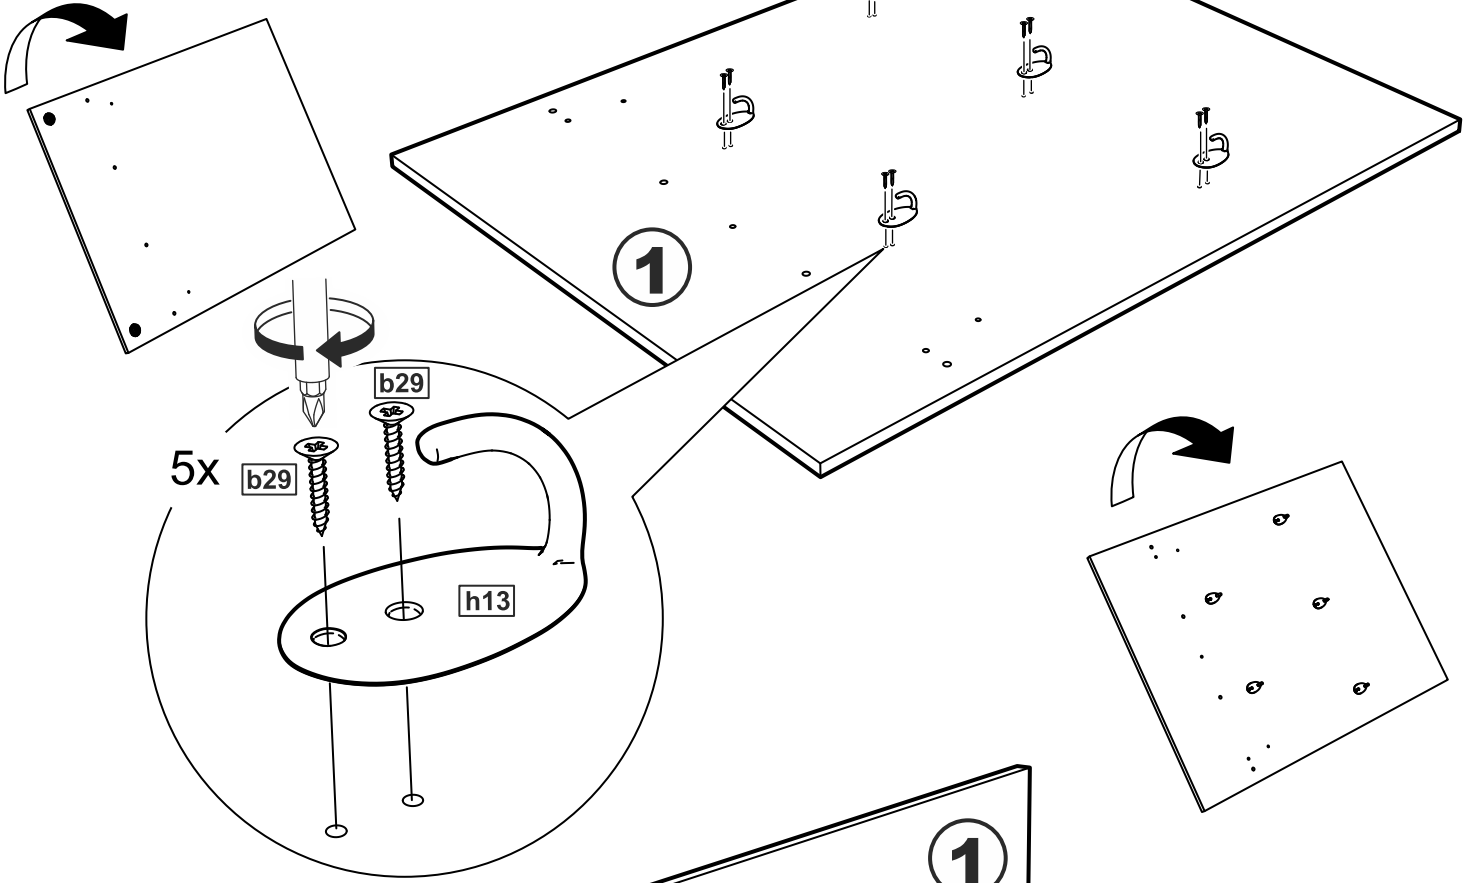

СИРИУС

вешалка 78x100

№ поз.	Наименование	Кол-во	Габаритные размеры, мм
1	щит вертикальный	1	1000×782×16
2	полка	1	780×300×16

1

2

4

3

4

5

5

6

7

8

X

X

2x