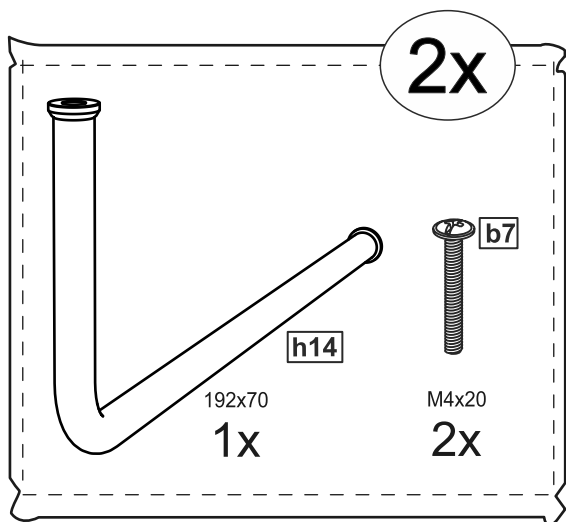

СИРИУС

вешалка 78x100

№ поз.	Наименование	Кол-во	Габаритные размеры, мм
1	щит вертикальный	1	1000×782×16
2	полка	1	780×300×16

1

2

4

3

4

5

5

6

7

8

X

X

2x

9

2x

b9

10