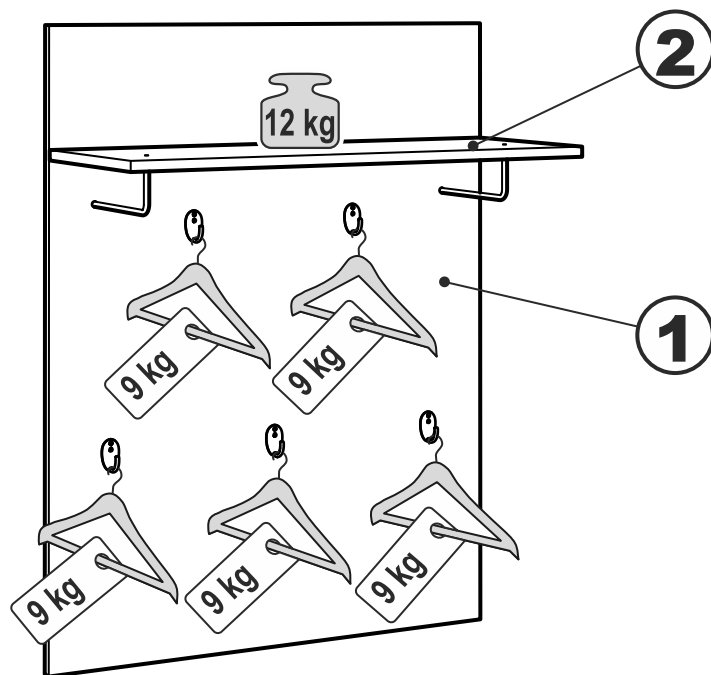

СИРИУС

вешалка 78x100

№ поз.	Наименование	Кол-во	Габаритные размеры, мм
1	щит вертикальный	1	1000×782×16
2	полка	1	780×300×16

1

2

4

3

4

5

5

6

7

8

X

X

2x