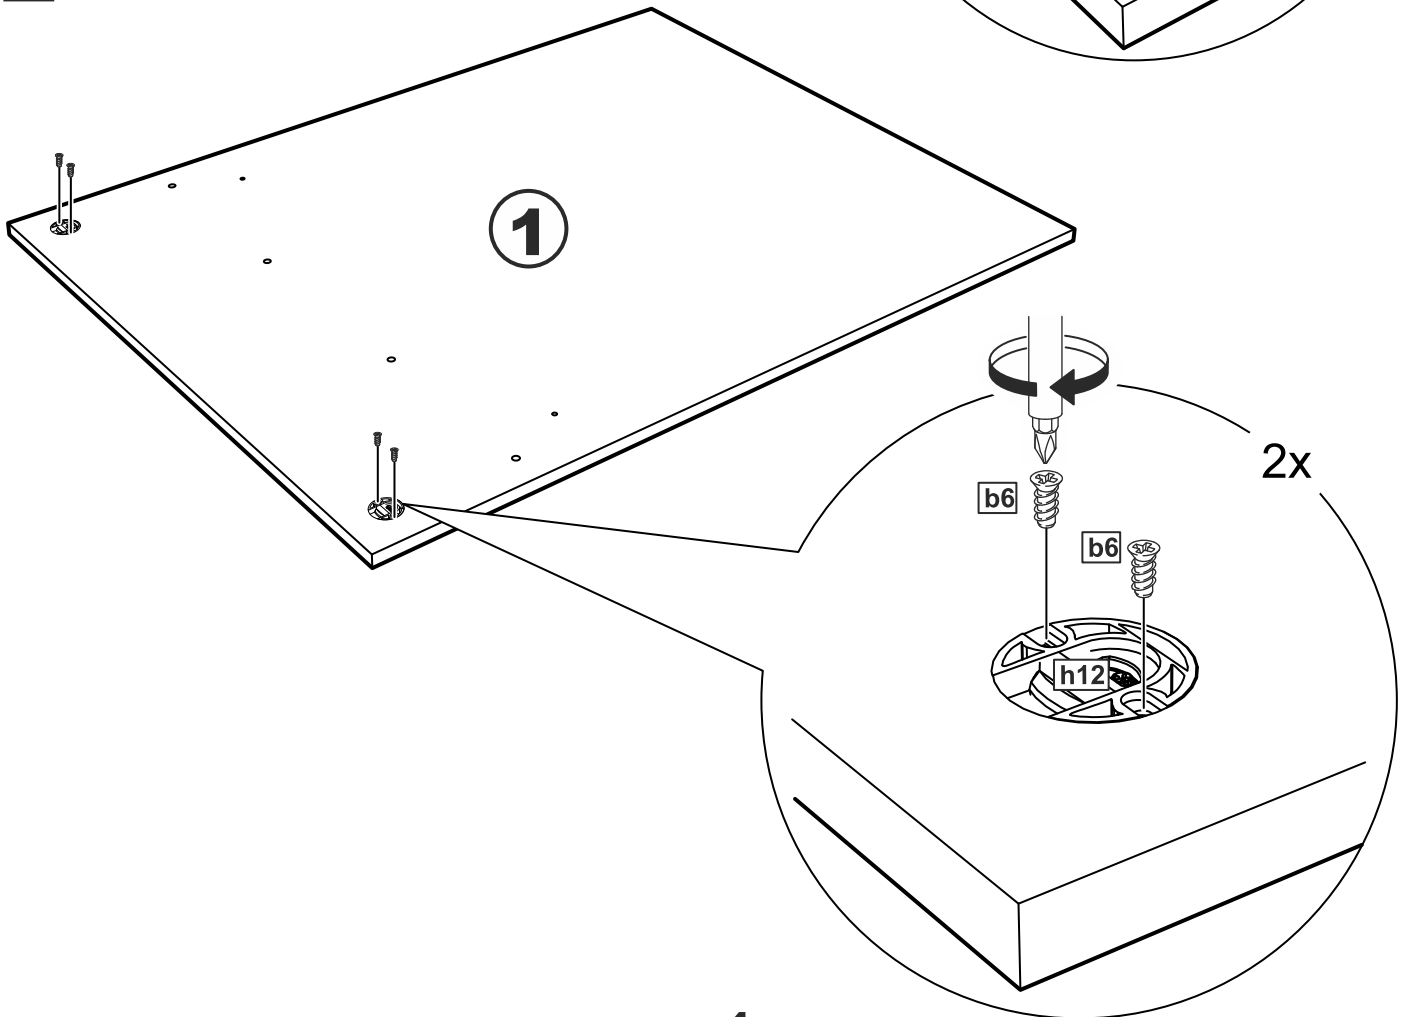

СИРИУС

вешалка 78x100

№ поз.	Наименование	Кол-во	Габаритные размеры, мм
1	щит вертикальный	1	1000×782×16
2	полка	1	780×300×16

1

2

4

3

4