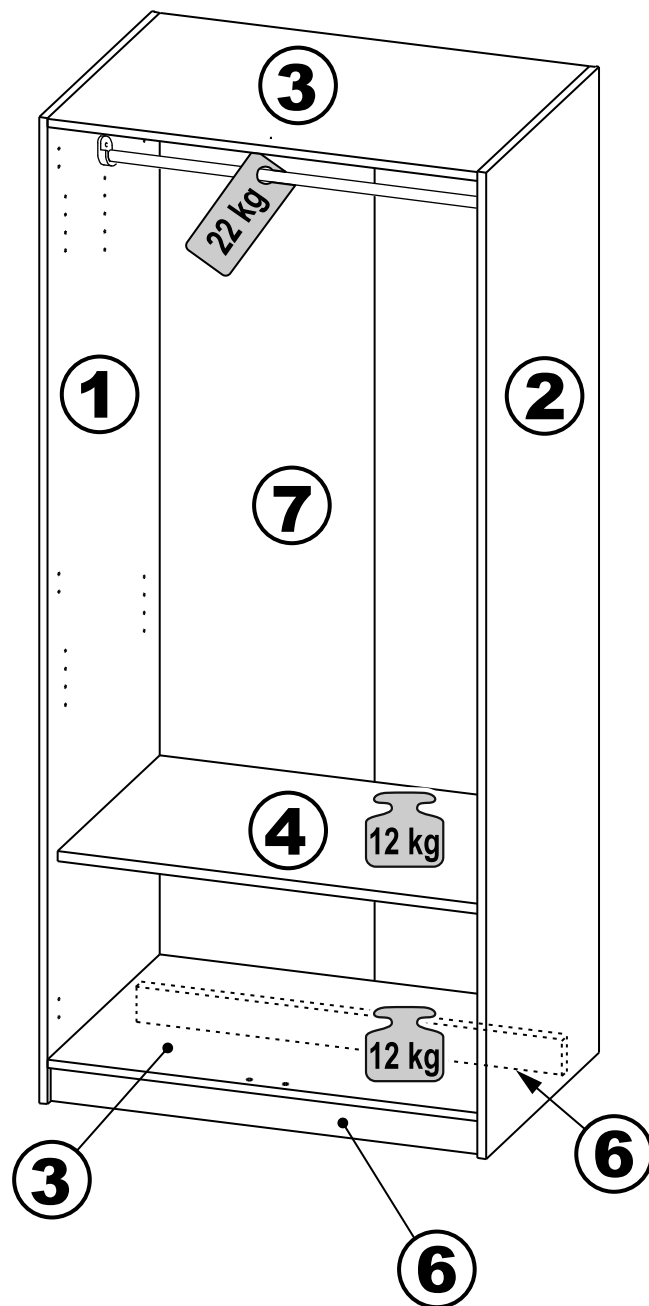

## шкаф 2 двери

№ поз.	Наименование	Кол-во	Габаритные размеры, мм
1	боковая стенка левая	1	1752×550×15
2	боковая стенка правая	1	1752×550×15
3	крышка/дно	2	764×549×15
4	полка	1	764×498×18
5	дверь	2	1651×378×15
6	цоколь	2	764×64×15
7	задняя стенка (двойная)	1	1675×781×2,5

**1**

**2**

4x

8x

**5**

**3**

**4**

**5**