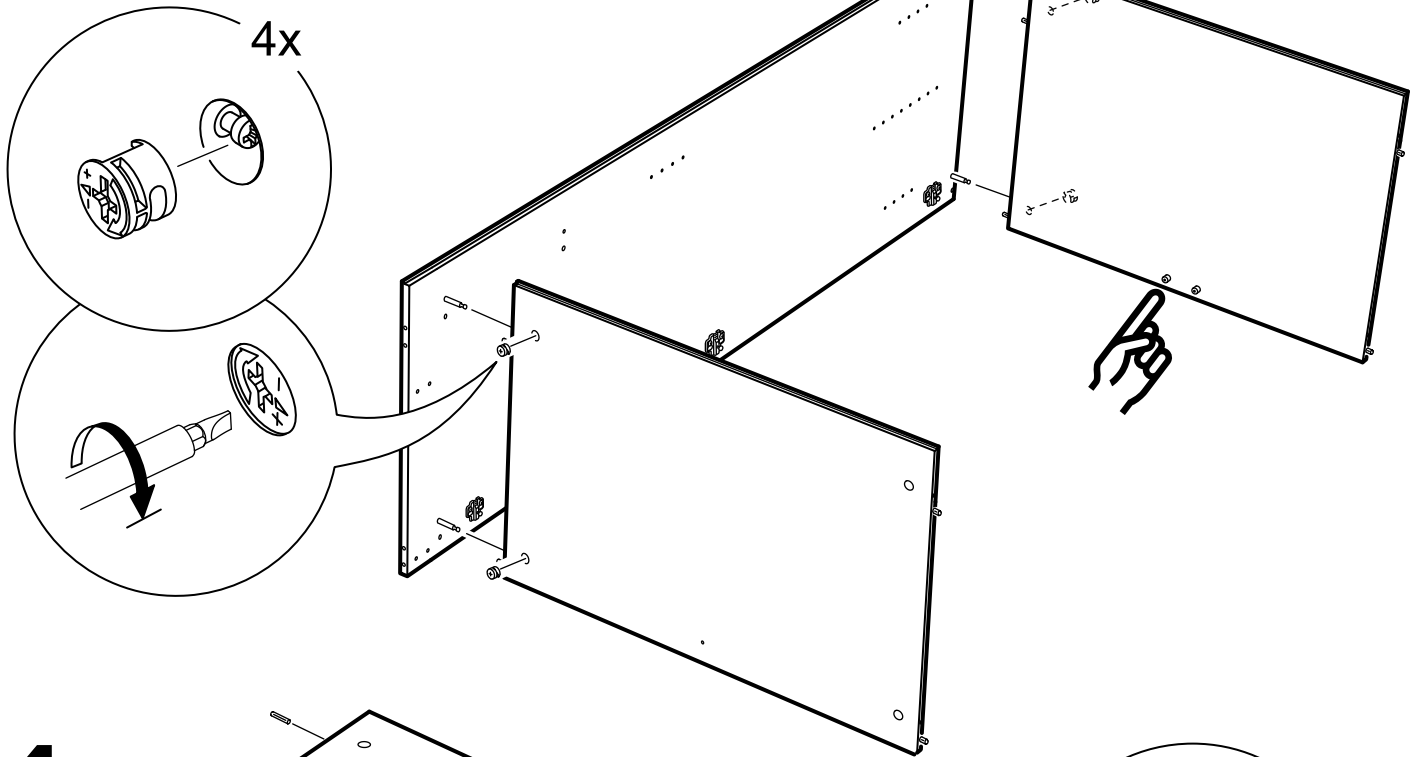

## шкаф 2 двери

№ поз.	Наименование	Кол-во	Габаритные размеры, мм
1	боковая стенка левая	1	1752×550×15
2	боковая стенка правая	1	1752×550×15
3	крышка/дно	2	764×549×15
4	полка	1	764×498×18
5	дверь	2	1651×378×15
6	цоколь	2	764×64×15
7	задняя стенка (двойная)	1	1675×781×2,5

**1**

**2**

4x

8x

**5**

**3**

**4**

**5**