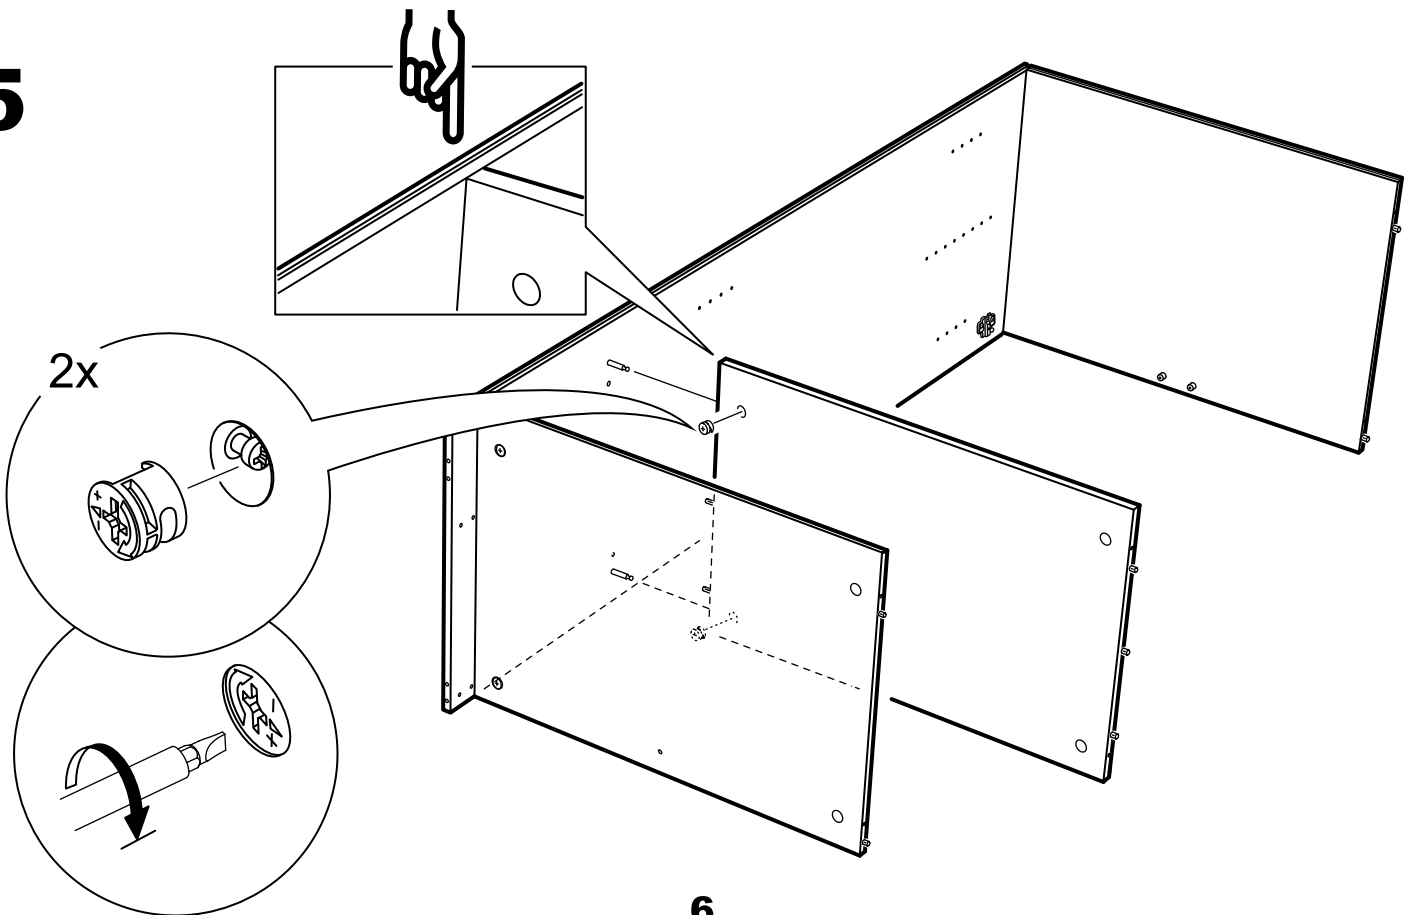

## шкаф 2 двери

№ поз.	Наименование	Кол-во	Габаритные размеры, мм
1	боковая стенка левая	1	1752×550×15
2	боковая стенка правая	1	1752×550×15
3	крышка/дно	2	764×549×15
4	полка	1	764×498×18
5	дверь	2	1651×378×15
6	цоколь	2	764×64×15
7	задняя стенка (двойная)	1	1675×781×2,5

**1**

**2**

4x

8x

**5**

**3**

**4**

**5**