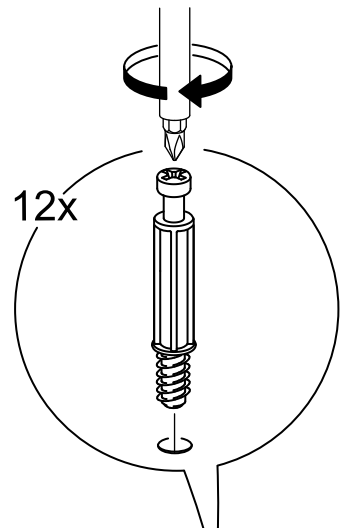

## шкаф 2 двери

№ поз.	Наименование	Кол-во	Габаритные размеры, мм
1	боковая стенка левая	1	1752×550×15
2	боковая стенка правая	1	1752×550×15
3	крышка/дно	2	764×549×15
4	полка	1	764×498×18
5	дверь	2	1651×378×15
6	цоколь	2	764×64×15
7	задняя стенка (двойная)	1	1675×781×2,5

**1**

**2**

4x

8x

**5**

**3**

**4**

**5**