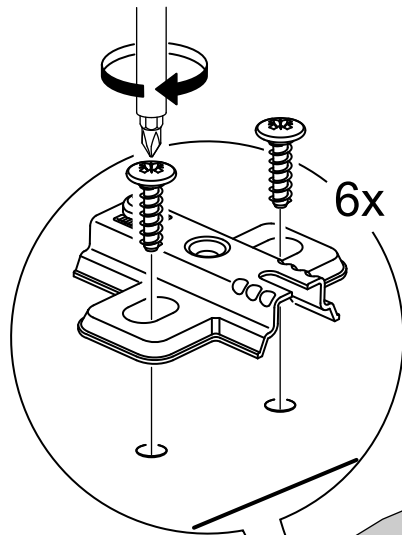

## шкаф 2 двери

№ поз.	Наименование	Кол-во	Габаритные размеры, мм
1	боковая стенка левая	1	1752×550×15
2	боковая стенка правая	1	1752×550×15
3	крышка/дно	2	764×549×15
4	полка	1	764×498×18
5	дверь	2	1651×378×15
6	цоколь	2	764×64×15
7	задняя стенка (двойная)	1	1675×781×2,5

**1**

**2**

4x

8x

**5**

**3**

**4**

**5**