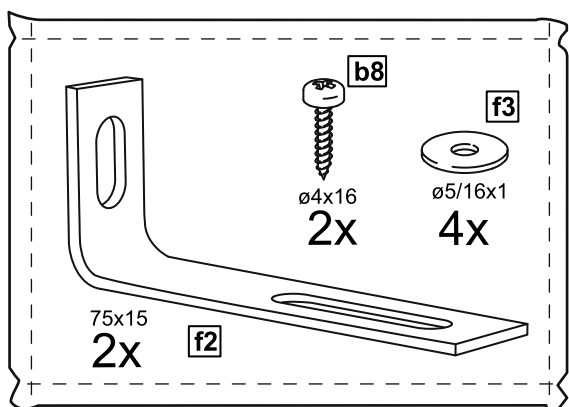

## шкаф 2 двери

№ поз.	Наименование	Кол-во	Габаритные размеры, мм
1	боковая стенка левая	1	1752×550×15
2	боковая стенка правая	1	1752×550×15
3	крышка/дно	2	764×549×15
4	полка	1	764×498×18
5	дверь	2	1651×378×15
6	цоколь	2	764×64×15
7	задняя стенка (двойная)	1	1675×781×2,5