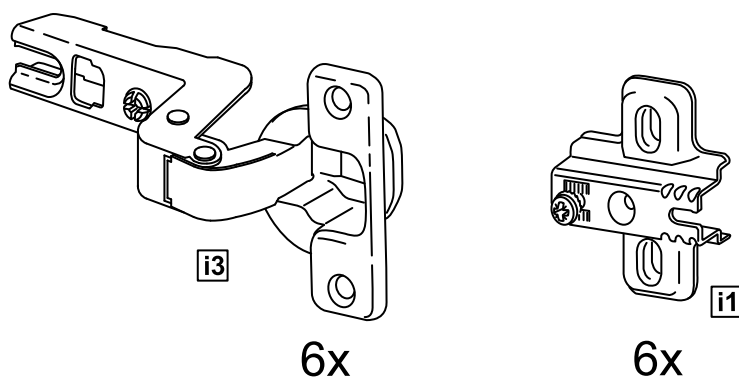

## шкаф 2 двери

№ поз.	Наименование	Кол-во	Габаритные размеры, мм
1	боковая стенка левая	1	1752×550×15
2	боковая стенка правая	1	1752×550×15
3	крышка/дно	2	764×549×15
4	полка	1	764×498×18
5	дверь	2	1651×378×15
6	цоколь	2	764×64×15
7	задняя стенка (двойная)	1	1675×781×2,5