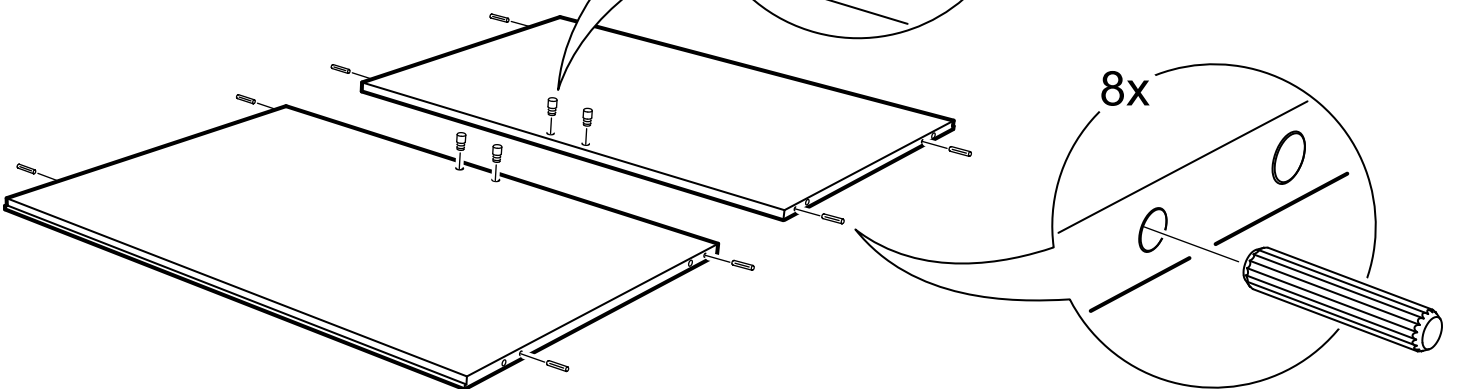

## шкаф 2 двери

№ поз.	Наименование	Кол-во	Габаритные размеры, мм
1	боковая стенка левая	1	1752×550×15
2	боковая стенка правая	1	1752×550×15
3	крышка/дно	2	764×549×15
4	полка	1	764×498×18
5	дверь	2	1651×378×15
6	цоколь	2	764×64×15
7	задняя стенка (двойная)	1	1675×781×2,5

**1**

**2**

4x

8x

**5**

**3**

**4**

**5**

# 10

11

10

**12**

6x

**13**

2x

2x