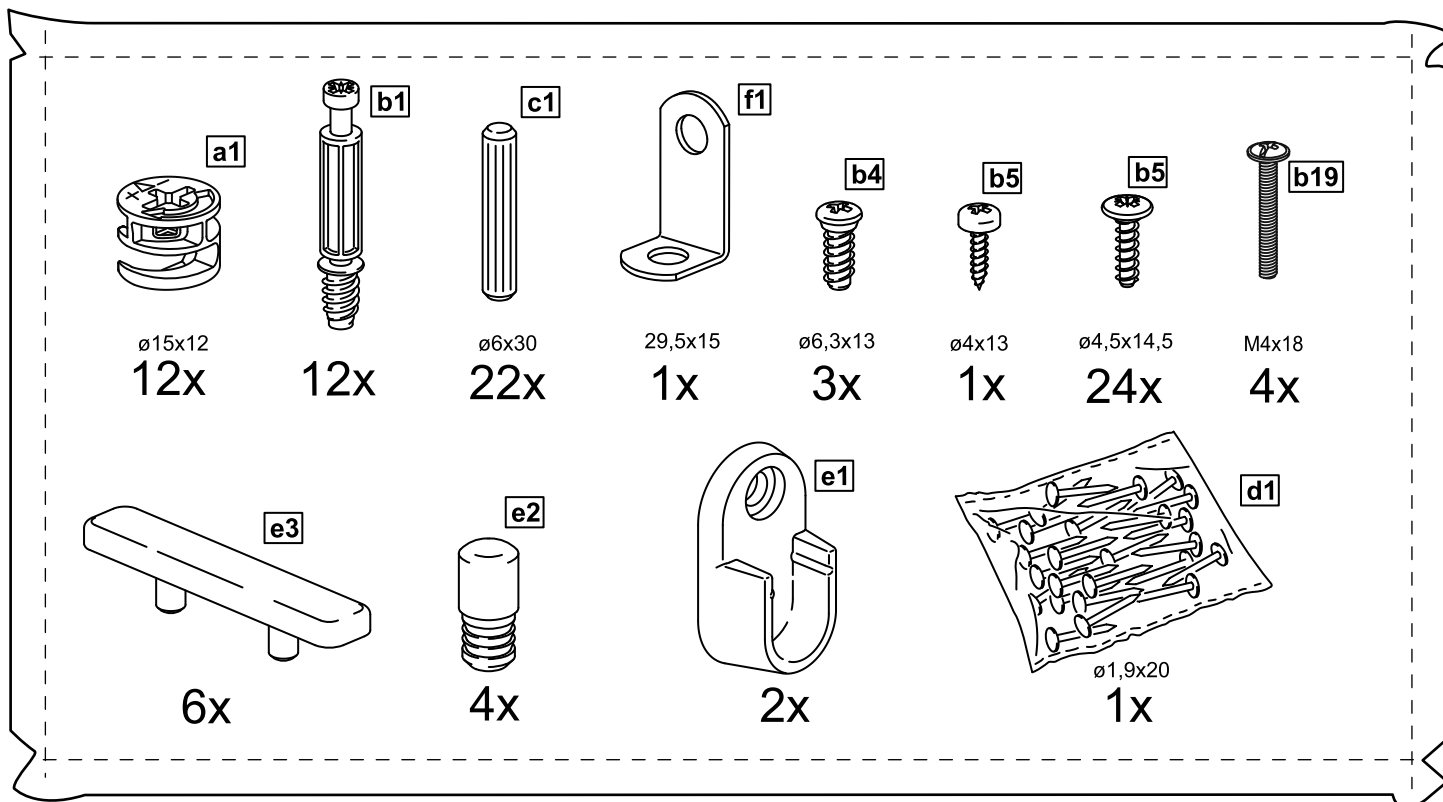

## шкаф 2 двери

№ поз.	Наименование	Кол-во	Габаритные размеры, мм
1	боковая стенка левая	1	1752×550×15
2	боковая стенка правая	1	1752×550×15
3	крышка/дно	2	764×549×15
4	полка	1	764×498×18
5	дверь	2	1651×378×15
6	цоколь	2	764×64×15
7	задняя стенка (двойная)	1	1675×781×2,5

**1**

**2**

4x

8x

**5**

**3**

**4**

**5**